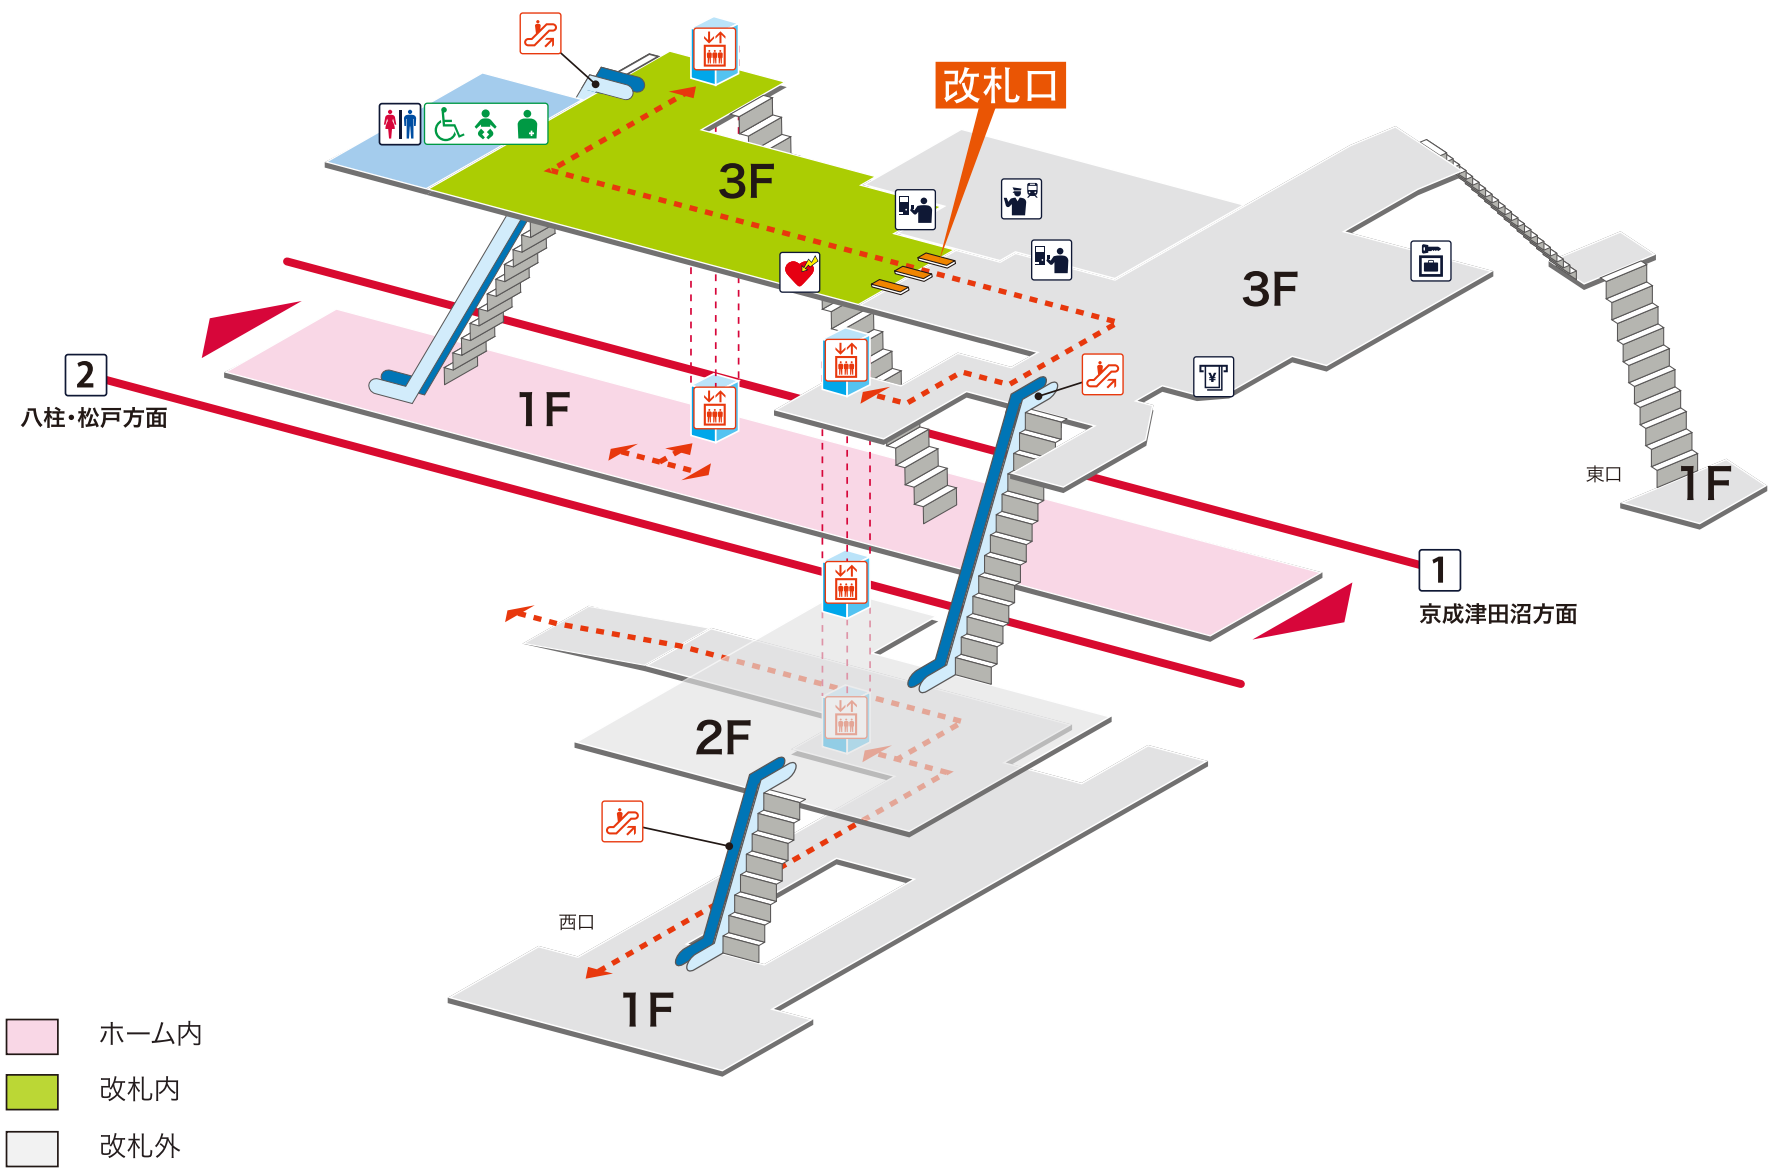

- 1 京成津田沼方面
- 2 八柱・松戸方面

凡例

- 駅事務室
- きっぷうりば/精算所
- 定期券発売所
- 特急券うりば
- 定期券券売機
- 特急券券売機
- エレベーター
- エスカレーター
- 階段昇降機
- スロープ
- トイレ
- ベビーシート
- 車いす対応トイレ
- オストメイト
- 店舗/売店
- コンビニエンスストア
- 待合室
- 忘れ物取扱所
- 喫茶・軽食
- AED (自動体外式除細動器)
- ATM
- コインロッカー
- バスのりば
- タクシーのりば
- 案内所
- インフォメーション

- ホーム内
- 改札内
- 改札外
- バリアフリールート