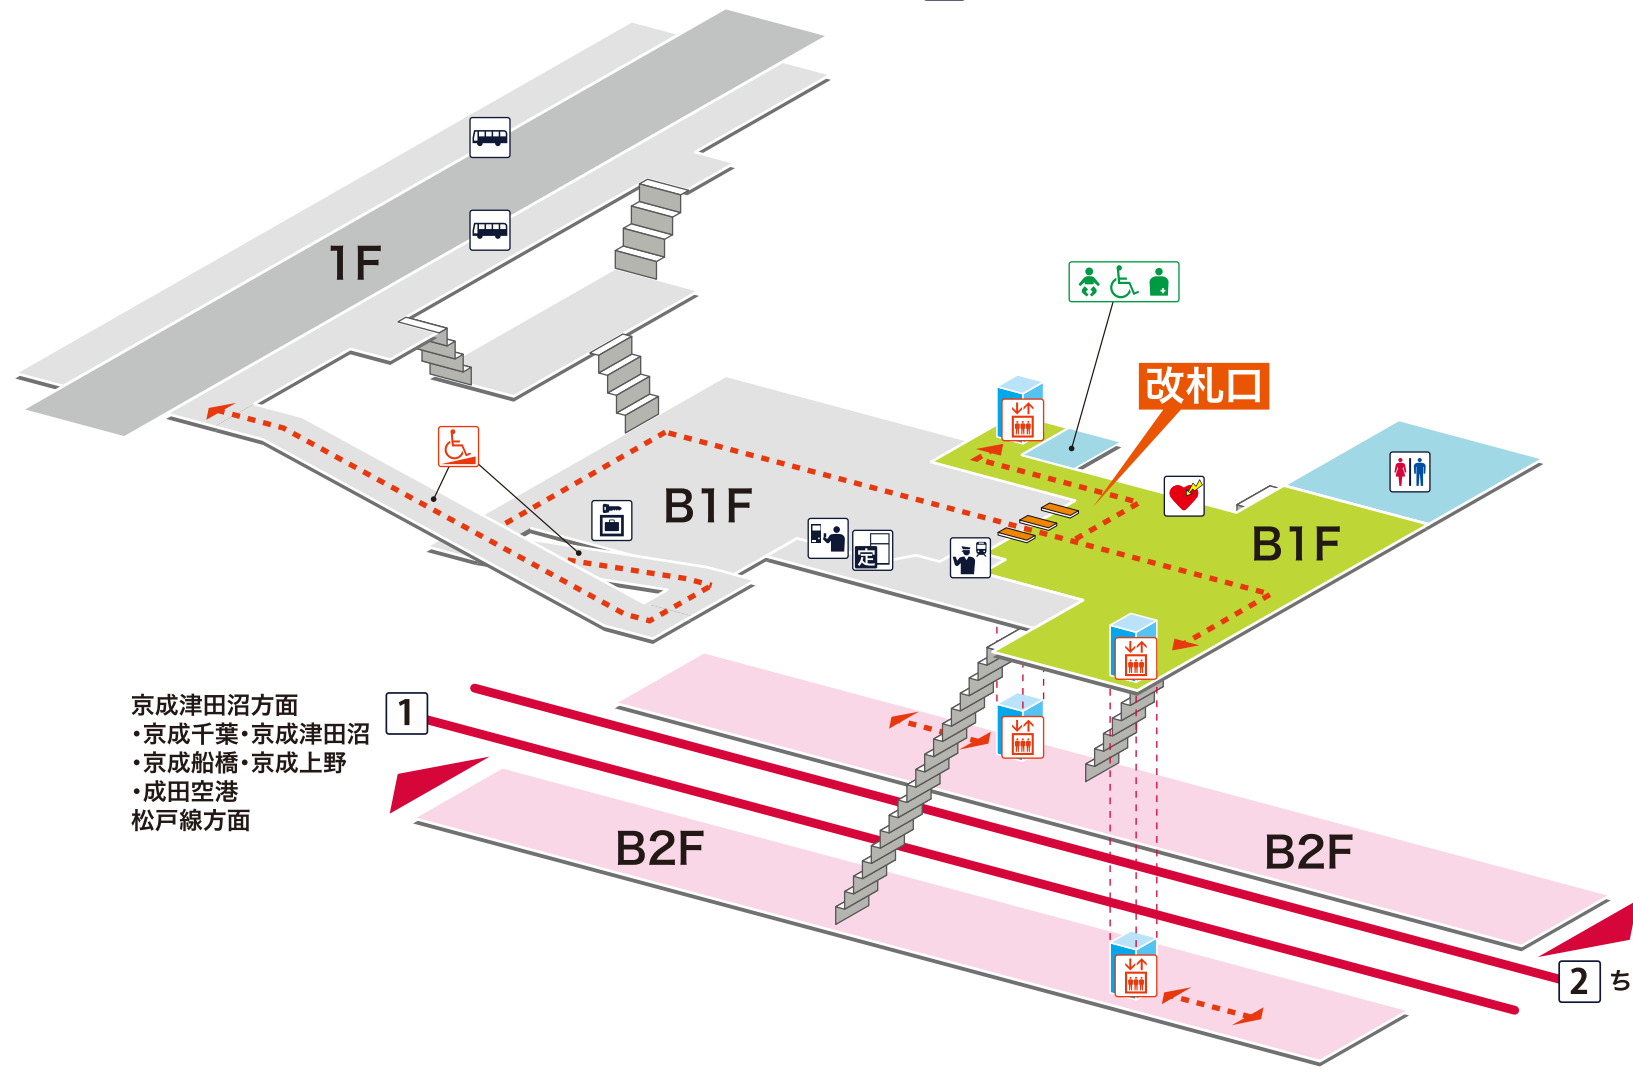

- 1 京成津田沼方面
京成千葉 京成津田沼 京成船橋 京成上野 成田空港
松戸線方面
- 2 ちはら台方面

京成津田沼方面
・京成千葉・京成津田沼
・京成船橋・京成上野
・成田空港
松戸線方面

- ホーム内
- 改札内
- 改札外
- バリアフリールート

凡例

- 駅事務室
- きっぷうりば／精算所
- 定期券発売所
- 特急券うりば
- 定期券券売機
- 特急券券売機
- エレベーター
- エスカレーター
- 階段昇降機
- スロープ
- トイレ
- ベビーシート
- 車いす対応トイレ
- オストメイト
- 店舗／売店
- コンビニエンスストア
- 待合室
- 忘れ物取扱所
- 喫茶・軽食
- AED (自動体外式除細動器)
- ATM
- コインロッカー
- バスのりば
- タクシーのりば
- 案内所
- インフォメーション