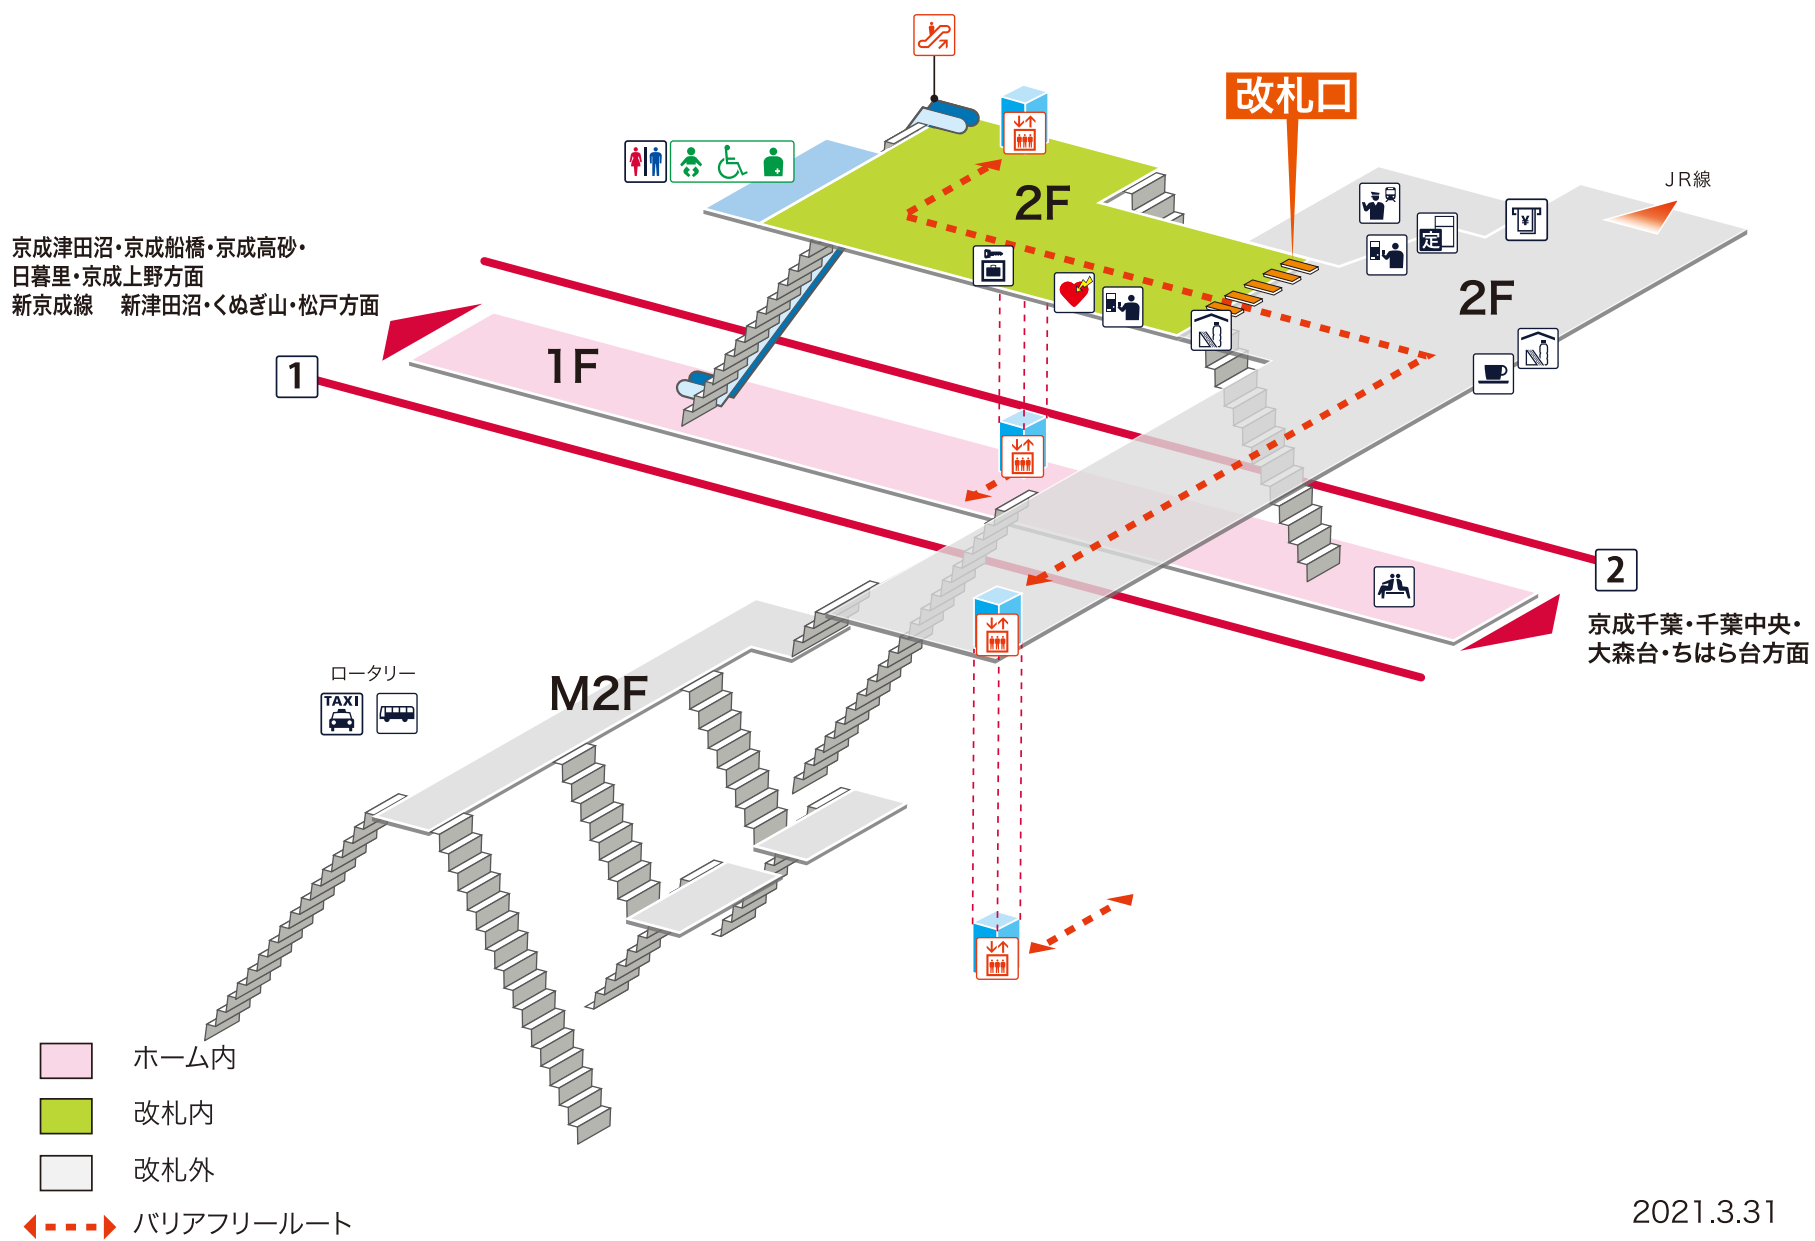

- 1 千葉線 京成津田沼・京成船橋・京成高砂・日暮里・京成上野方面  
新京成線 新津田沼・くぬぎ山・松戸方面
- 2 千葉線 京成千葉・千葉中央・大森台・ちはら台方面

## 凡例

- 駅事務室
- きっぷうりば／精算所
- 定期券発売所
- 特急券うりば
- 定期券券売機
- 特急券券売機
- エレベーター
- エスカレーター
- 階段昇降機
- スロープ
- トイレ
- ベビーシート
- 車いす対応トイレ
- オストメイト
- 店舗／売店
- コンビニエンスストア
- 待合室
- 忘れ物取扱所
- 喫茶・軽食
- AED (自動体外式除細動器)
- ATM
- コインロッカー
- バスのりば
- タクシーのりば
- 案内所
- インフォメーション