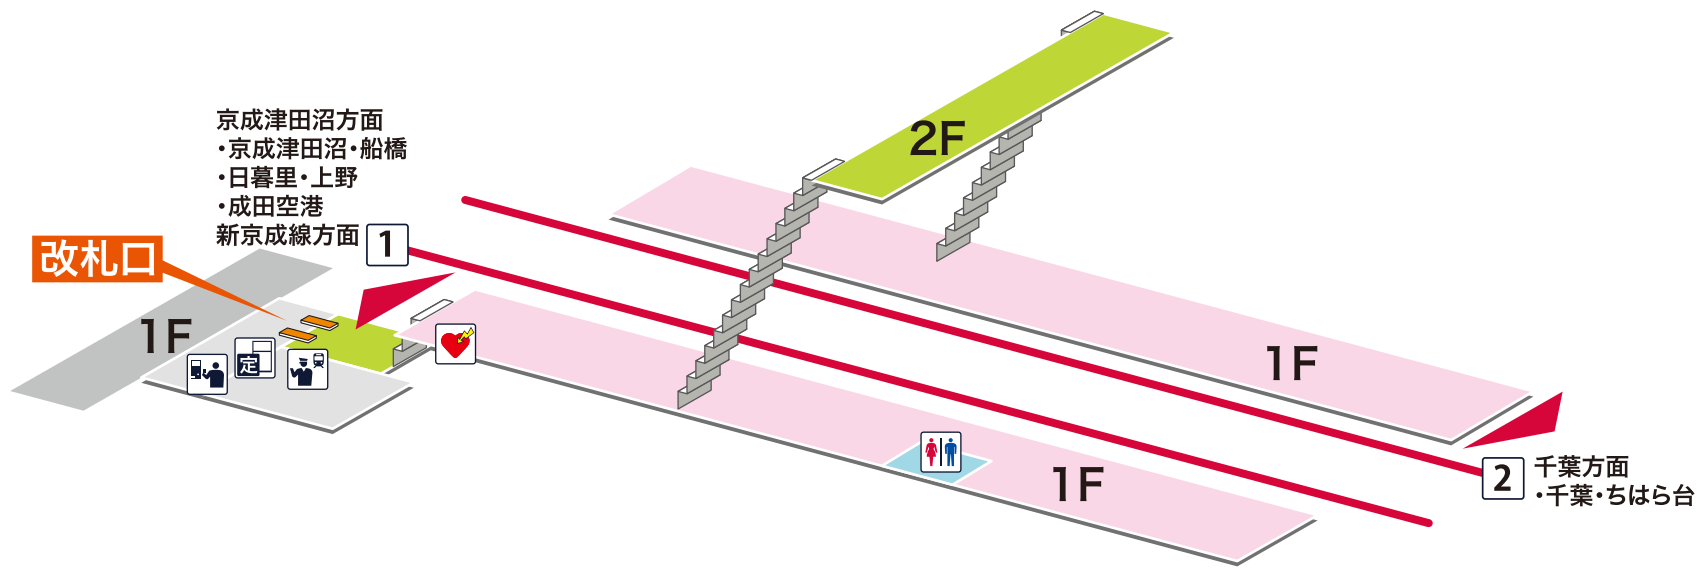

- 1 京成津田沼方面  
京成津田沼 船橋 日暮里 上野 成田空港 新京成線方面
- 2 千葉方面 千葉 ちはら台

## 凡例

- 駅事務室
- きっぷうりば/精算所
- 定期券発売所
- 特急券うりば
- 定期券券売機
- 特急券券売機
- エレベーター
- エスカレーター
- 階段昇降機
- スロープ
- トイレ
- ベビーシート
- 車いす対応トイレ
- オストメイト
- 店舗/売店
- コンビニエンスストア
- 待合室
- 忘れ物取扱所
- 喫茶・軽食
- AED (自動体外式除細動器)
- ATM
- コインロッカー
- バスのりば
- タクシーのりば
- 案内所
- インフォメーション