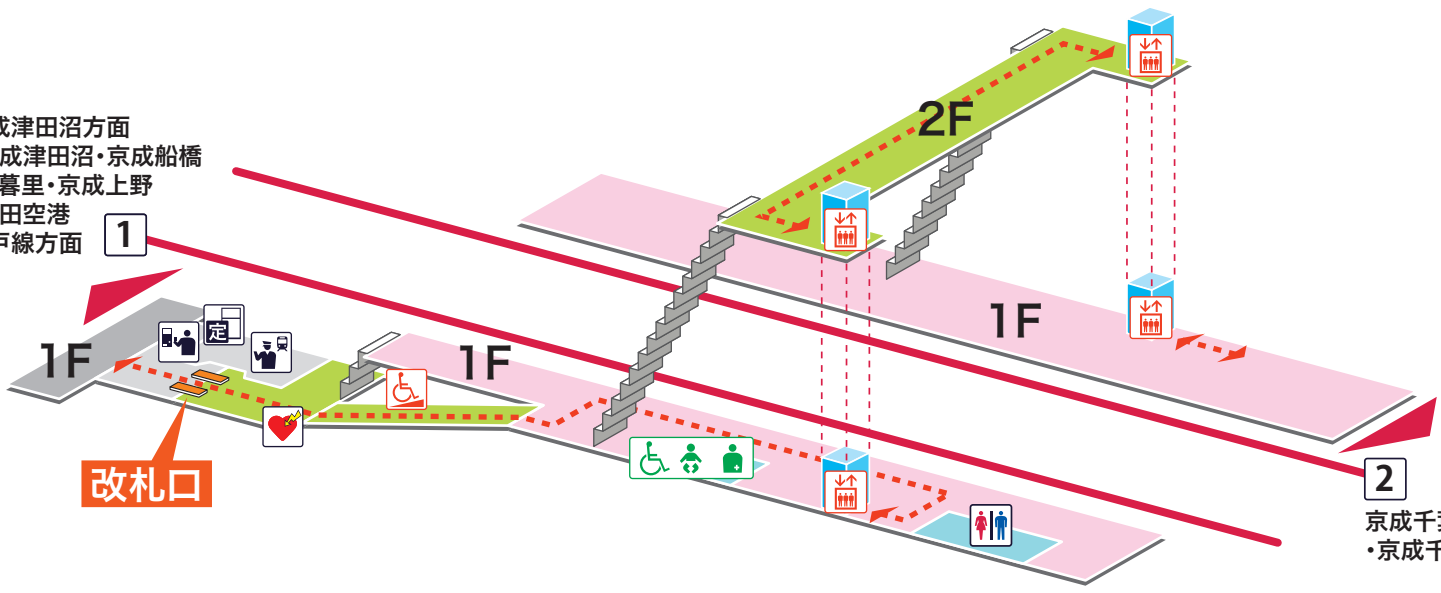

- 1 京成津田沼方面
京成津田沼 京成船橋 日暮里 京成上野 成田空港 松戸線方面
- 2 京成千葉方面 京成千葉 ちはら台

凡例

- 駅事務室
- きっぷうりば/精算所
- 定期券発売所
- 特急券うりば
- 定期券券売機
- 特急券券売機
- エレベーター
- エスカレーター
- 階段昇降機
- スロープ
- トイレ
- ベビーシート
- 車いす対応トイレ
- オストメイト
- 店舗/売店
- コンビニエンスストア
- 待合室
- 忘れ物取扱所
- 喫茶・軽食
- AED (自動体外式除細動器)
- ATM
- コインロッカー
- バスのりば
- タクシーのりば
- 案内所
- インフォメーション

京成津田沼方面
 ・京成津田沼・京成船橋
 ・日暮里・京成上野
 ・成田空港
 松戸線方面

改札口

- ホーム内
- 改札内
- 改札外
- バリアフリールート