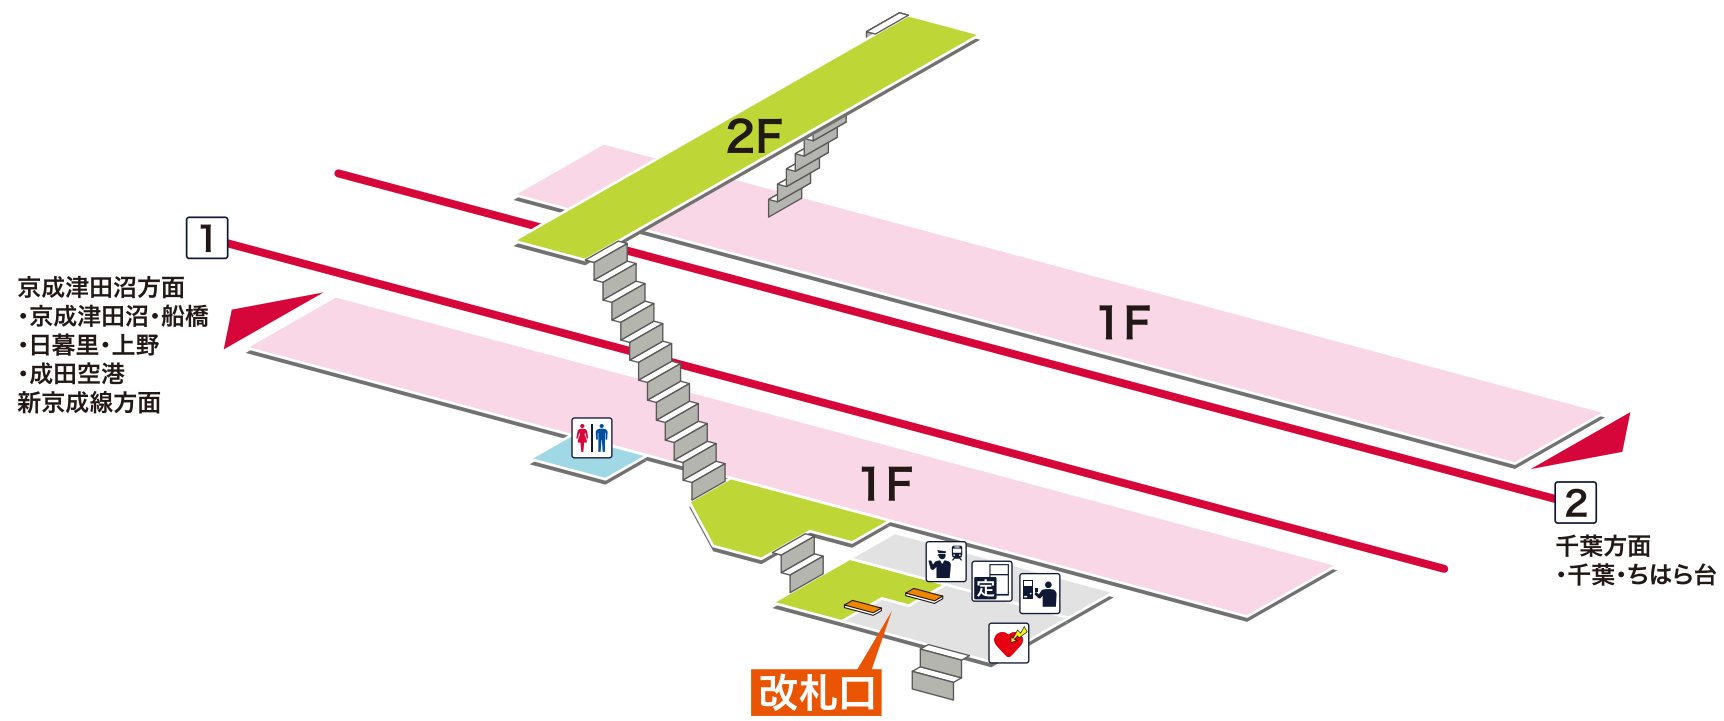

- 1 京成津田沼方面
京成津田沼 船橋 日暮里 上野 成田空港 新京成線方面
- 2 千葉方面 千葉 ちはら台

1
京成津田沼方面
・京成津田沼・船橋
・日暮里・上野
・成田空港
新京成線方面

2
千葉方面
・千葉・ちはら台

改札口

- ホーム内
- 改札内
- 改札外
- バリアフリールート

凡例

- 駅事務室
- きっぷうりば/精算所
- 定期券発売所
- 特急券うりば
- 定期券券売機
- 特急券券売機
- エレベーター
- エスカレーター
- 階段昇降機
- スロープ
- トイレ
- ベビーシート
- 車いす対応トイレ
- オストメイト
- 店舗/売店
- コンビニエンスストア
- 待合室
- 忘れ物取扱所
- 喫茶・軽食
- AED (自動体外式除細動器)
- ATM
- コインロッカー
- バスのりば
- タクシーのりば
- 案内所
- インフォメーション