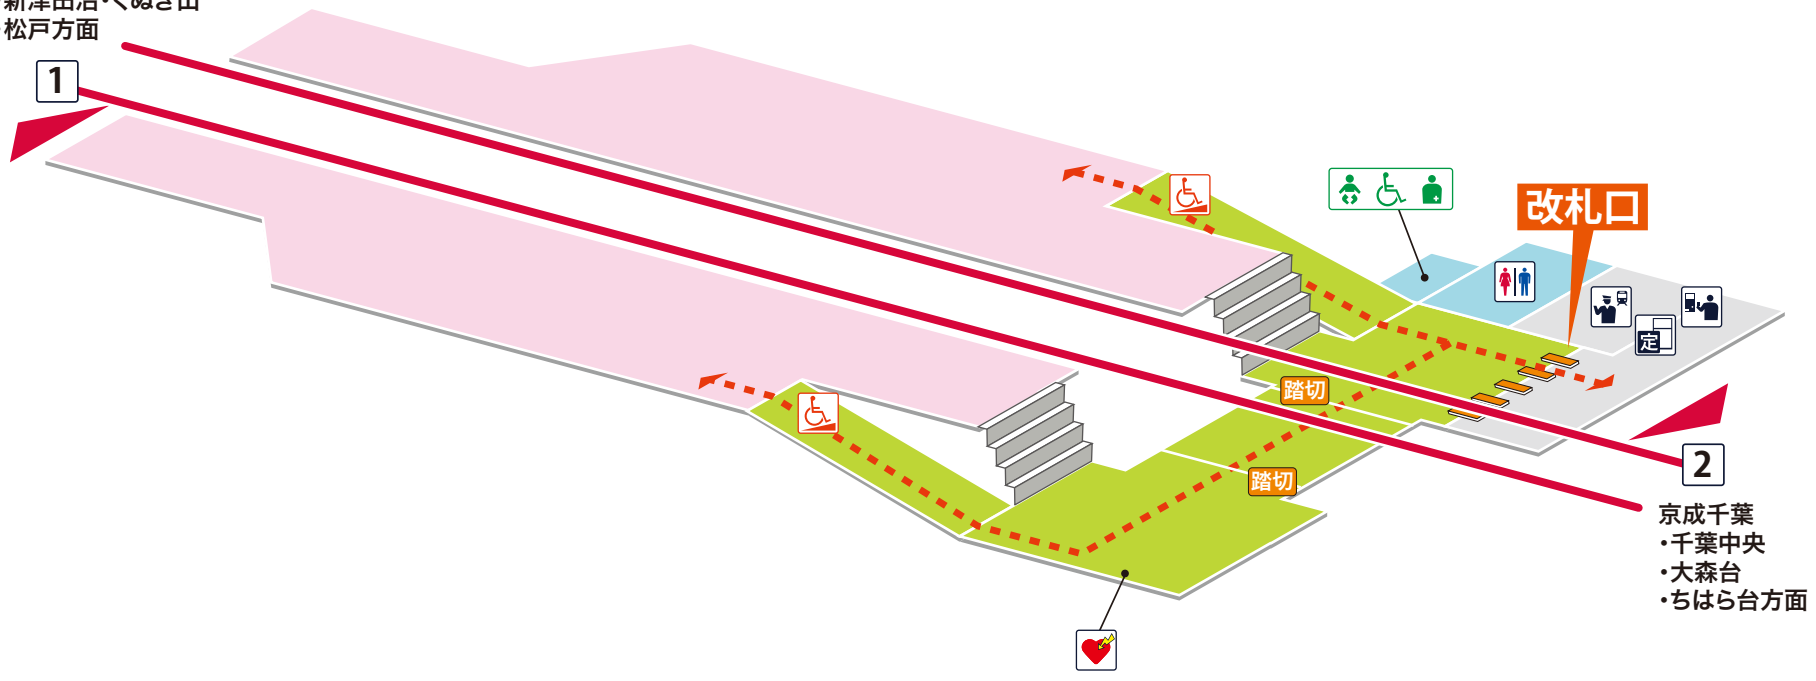

- 1 千葉線 京成津田沼 京成船橋 京成高砂 日暮里 京成上野  
新津田沼 くぬぎ山 松戸方面
- 2 千葉線 京成千葉 千葉中央 大森台 ちはら台方面

京成津田沼・京成船橋  
・京成高砂・日暮里・京成上野  
・新津田沼・くぬぎ山  
・松戸方面

- ホーム内
- 改札内
- 改札外
- バリアフリールート

### 凡例

- 駅事務室
- きっぷうりば/精算所
- 定期券発売所
- 特急券うりば
- 定期券券売機
- 特急券券売機
- エレベーター
- エスカレーター
- 階段昇降機
- スロープ
- トイレ
- ベビーシート
- 車いす対応トイレ
- オストメイト
- 店舗/売店
- コンビニエンスストア
- 待合室
- 忘れ物取扱所
- 喫茶・軽食
- AED (自動体外式除細動器)
- ATM
- コインロッカー
- バスのりば
- タクシーのりば
- 案内所
- インフォメーション