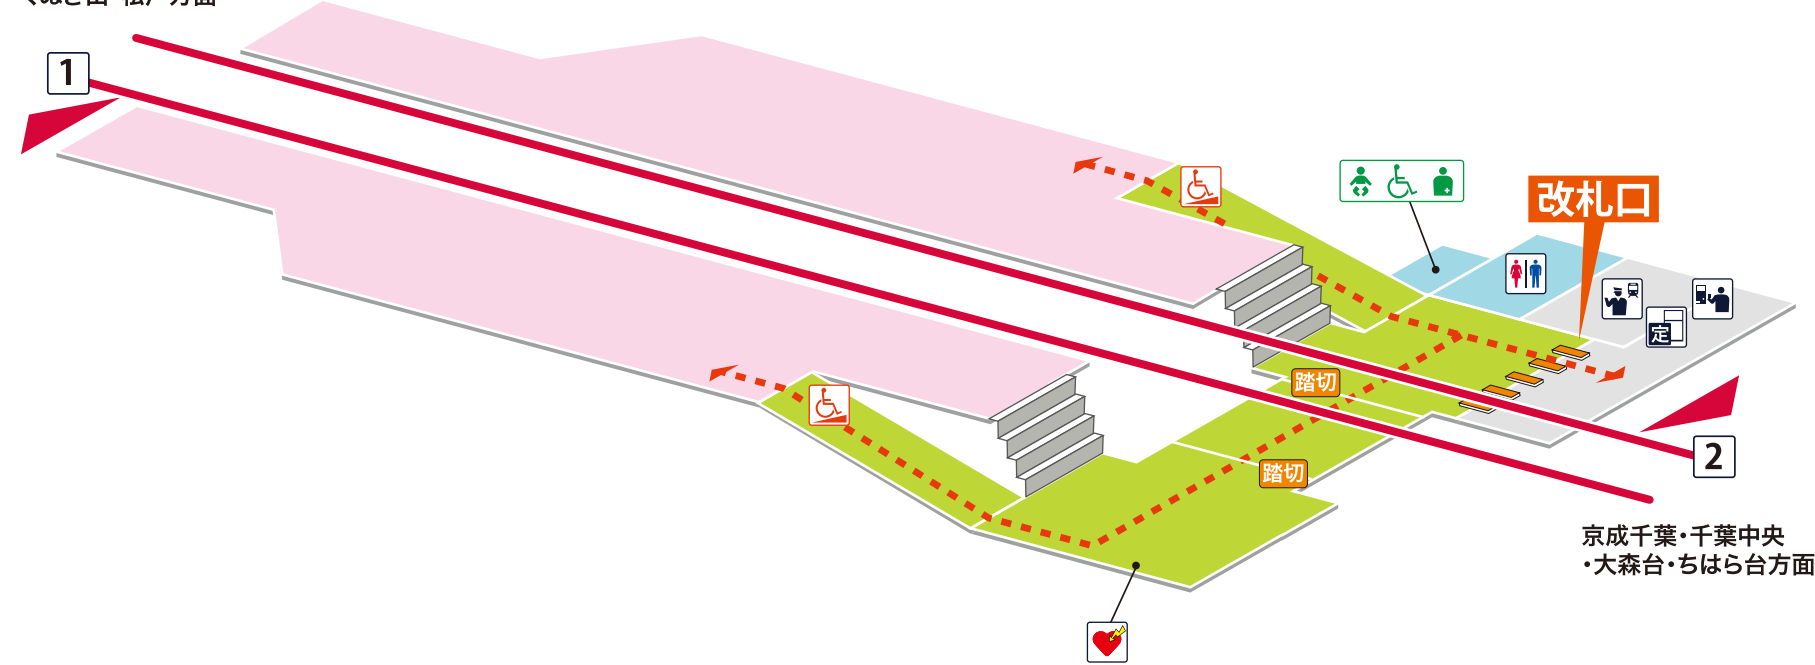

- 1 千葉線 京成津田沼・京成船橋・京成高砂・日暮里・京成上野  
新京成線 新津田沼・くぬぎ山・松戸方面
- 2 千葉線 京成千葉・千葉中央・大森台・ちはら台方面

京成津田沼・京成船橋  
 ・京成高砂・日暮里・京成上野  
 ・新京成線 新津田沼  
 ・くぬぎ山・松戸方面

- ホーム内
- 改札内
- 改札外
- バリアフリールート

## 凡例

- 駅事務室
- きっぷうりば／精算所
- 定期券発売所
- 特急券うりば
- 定期券券売機
- 特急券券売機
- エレベーター
- エスカレーター
- 階段昇降機
- スロープ
- トイレ
- ベビーシート
- 車いす対応トイレ
- オストメイト
- 店舗／売店
- コンビニエンスストア
- 待合室
- 忘れ物取扱所
- 喫茶・軽食
- AED (自動体外式除細動器)
- ATM
- コインロッカー
- バスのりば
- タクシーのりば
- 案内所
- インフォメーション