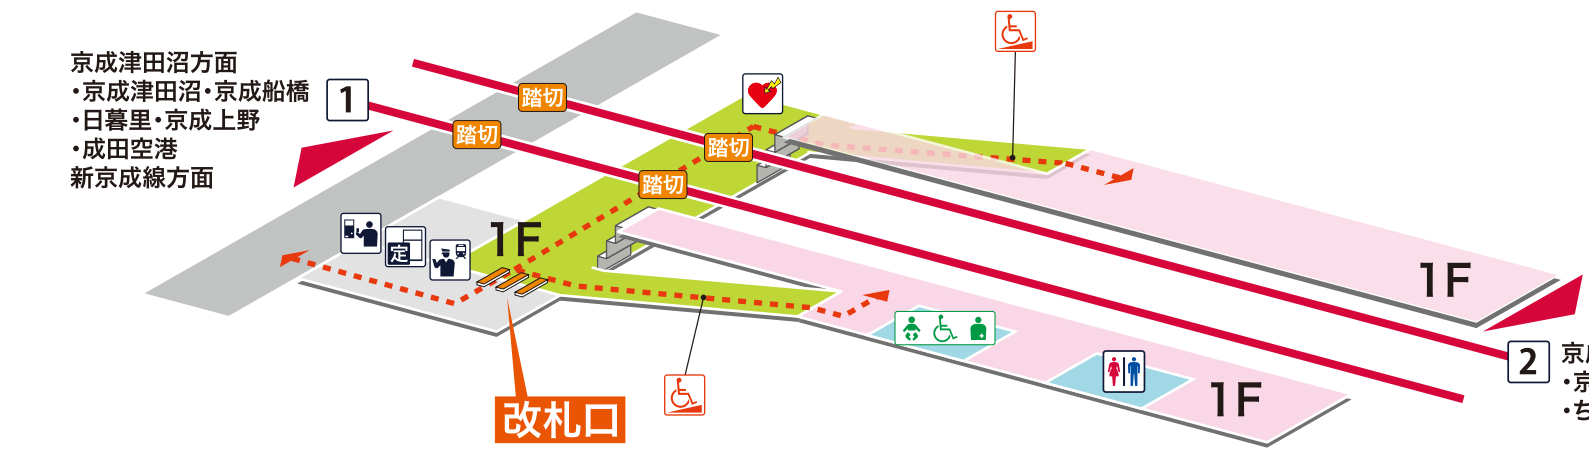

- 1 京成津田沼方面
京成津田沼 京成船橋 日暮里 京成上野 成田空港 新京成線方面
- 2 京成千葉方面 京成千葉 ちはら台

凡例

- 駅事務室
- きっぷうりば/精算所
- 定期券発売所
- 特急券うりば
- 定期券券売機
- 特急券券売機
- エレベーター
- エスカレーター
- 階段昇降機
- スロープ
- トイレ
- ベビーシート
- 車いす対応トイレ
- オストメイト
- 店舗/売店
- コンビニエンスストア
- 待合室
- 忘れ物取扱所
- 喫茶・軽食
- AED (自動体外式除細動器)
- ATM
- コインロッカー
- バスのりば
- タクシーのりば
- 案内所
- インフォメーション

京成津田沼方面
 ・京成津田沼・京成船橋
 ・日暮里・京成上野
 ・成田空港
 新京成線方面

2 京成千葉方面
 ・京成千葉
 ・ちはら台

- ホーム内
- 改札内
- 改札外
- バリアフリールート