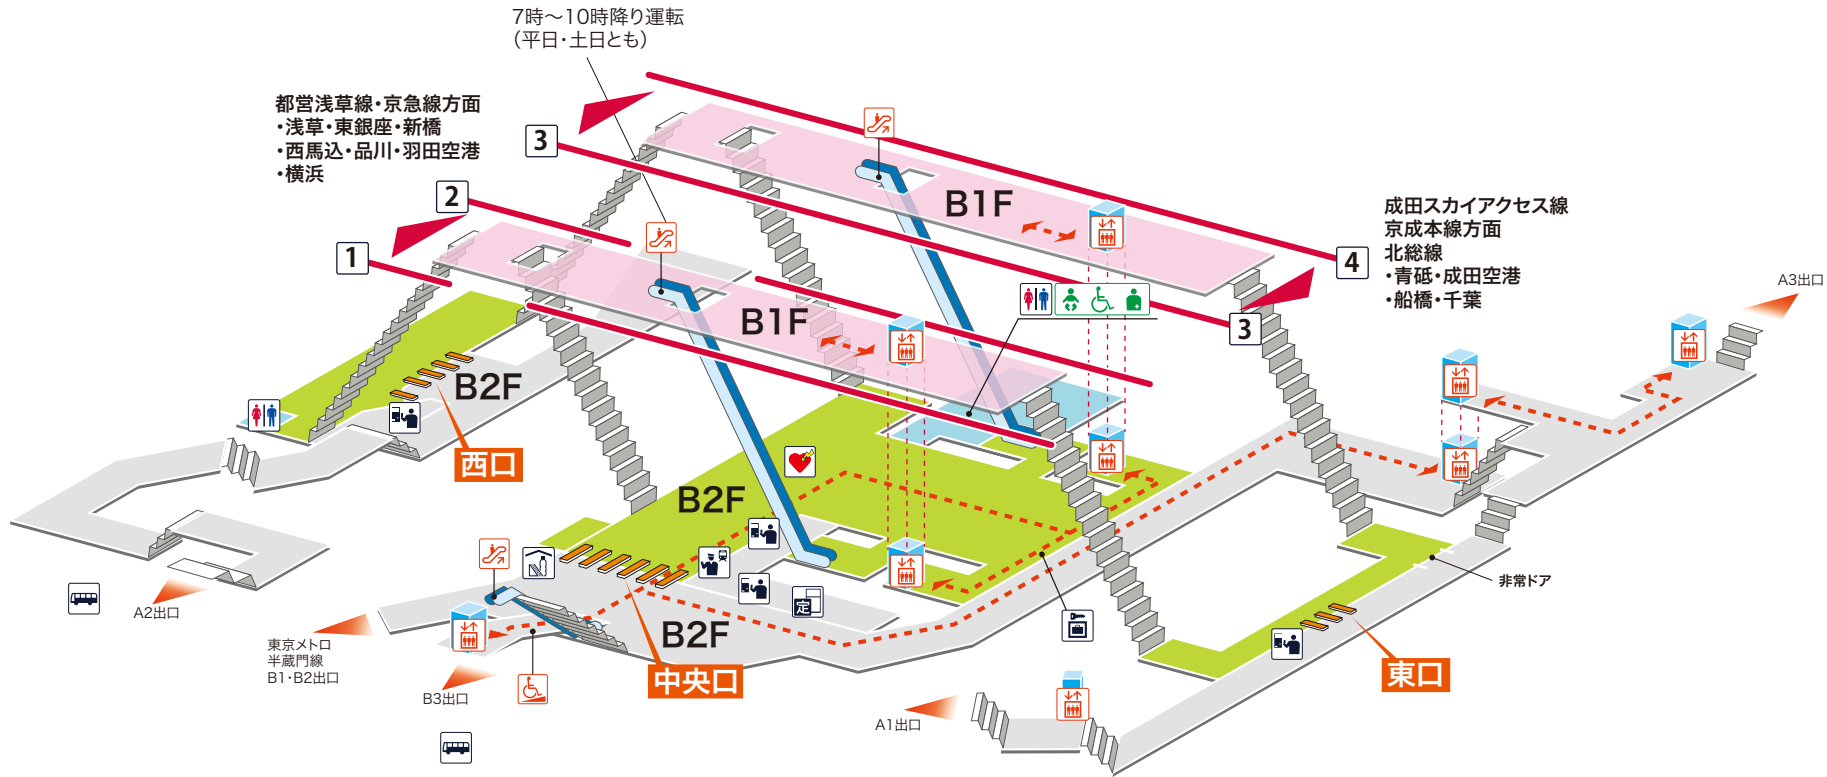

- 1 2 都営浅草線・京急線方面 浅草 東銀座 新橋 西馬込 品川 羽田空港 横浜
※一部折り返し運転(京成方面)あり
- 3 成田スカイアクセス線・京成本線方面 青砥 北総線 成田空港
成田スカイアクセス線・京成本線方面 青砥 船橋 成田空港 千葉
都営浅草線・京急線方面 浅草 東銀座 新橋 西馬込 品川 羽田空港 横浜
- 4 成田スカイアクセス線・京成本線方面 青砥 北総線 成田空港
成田スカイアクセス線・京成本線方面 青砥 船橋 成田空港 千葉

凡例

- 駅事務室
- きっぷうりば/精算所
- 定期券発売所
- 特急券うりば
- 定期券券売機
- 特急券券売機
- エレベーター
- エスカレーター
- 階段昇降機
- スロープ
- トイレ
- ベビーシート
- 車いす対応トイレ
- オストメイト
- 店舗/売店
- コンビニエンスストア
- 待合室
- 忘れ物取扱所
- 喫茶・軽食
- AED (自動体外式除細動器)
- ATM
- コインロッカー
- バスのりば
- タクシーのりば
- 案内所
- インフォメーション

- ホーム内
- 改札内
- 改札外
- バリアフリールート