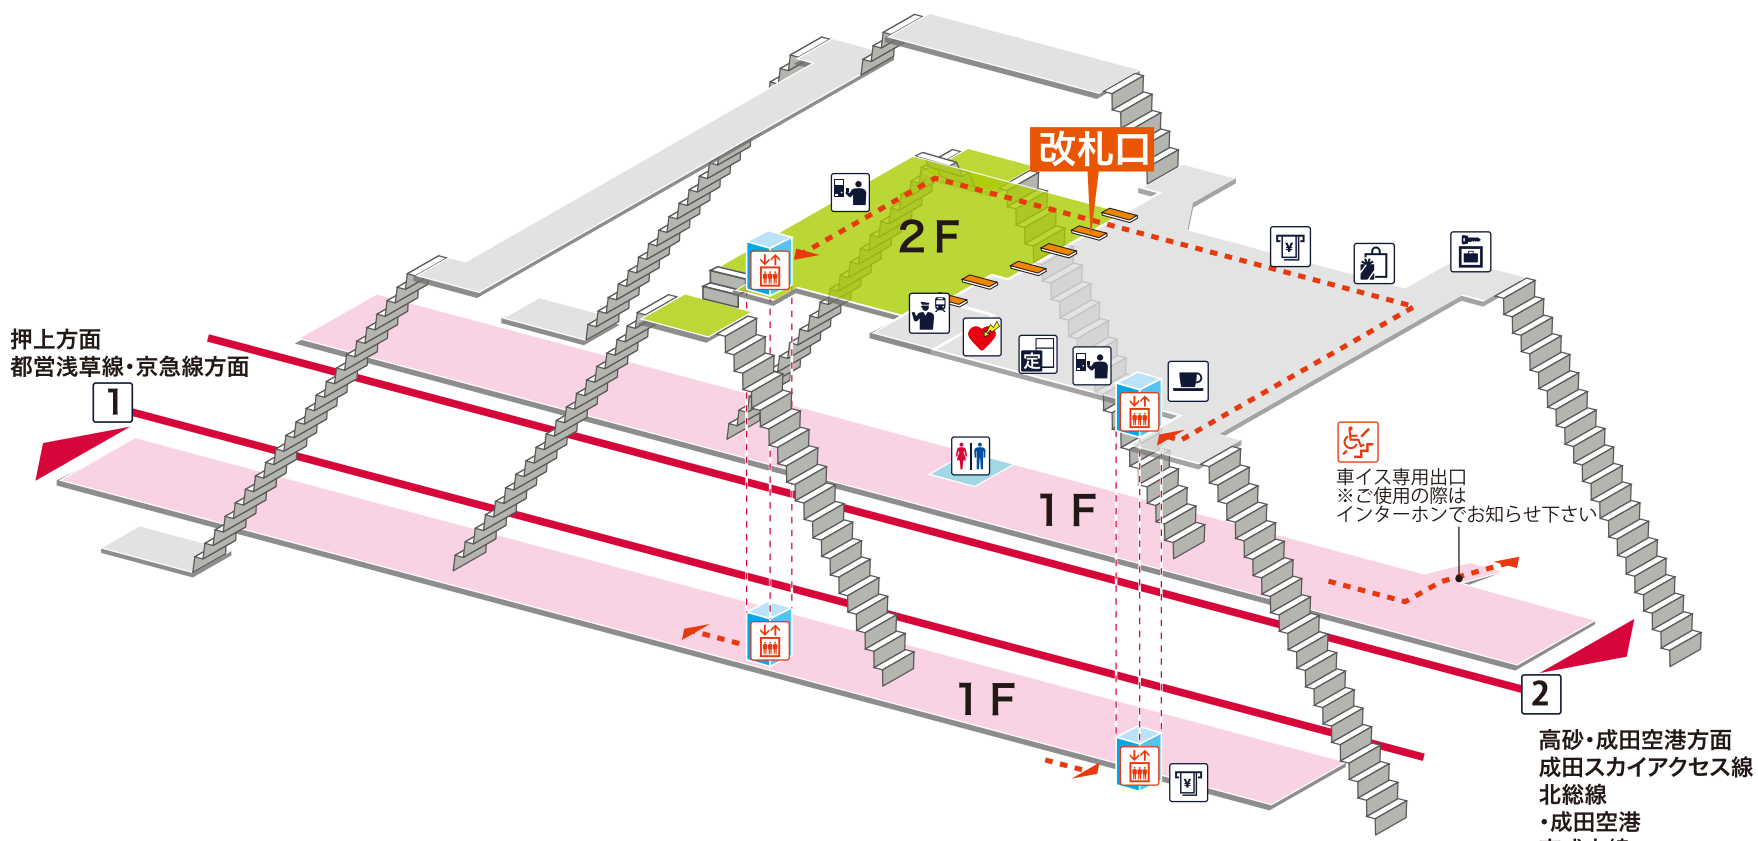

- 1 押上方面 都営浅草線・京急線方面
- 2 高砂・成田空港方面 成田スカイアクセス線/北総線 成田空港
京成本線/青砥 高砂 船橋 成田空港 千葉

押上方面
都営浅草線・京急線方面

1

改札口

2F

1F

1F

2

高砂・成田空港方面
成田スカイアクセス線
北総線
成田空港
京成本線
・青砥・高砂・船橋
・成田空港・千葉

- ホーム内
- 改札内
- 改札外
- バリアフリールート

凡例

- 駅事務室
- きっぷうりば/精算所
- 定期券発売所
- 特急券うりば
- 定期券券売機
- 特急券券売機
- エレベーター
- エスカレーター
- 階段昇降機
- スロープ
- トイレ
- ベビーシート
- 車いす対応トイレ
- オストメイト
- 店舗/売店
- コンビニエンスストア
- 待合室
- 忘れ物取扱所
- 喫茶・軽食
- AED (自動体外式除細動器)
- ATM
- コインロッカー
- バスのりば
- タクシーのりば
- 案内所
- インフォメーション

車イス専用出口
※ご利用の際は
インターホンでお知らせ下さい