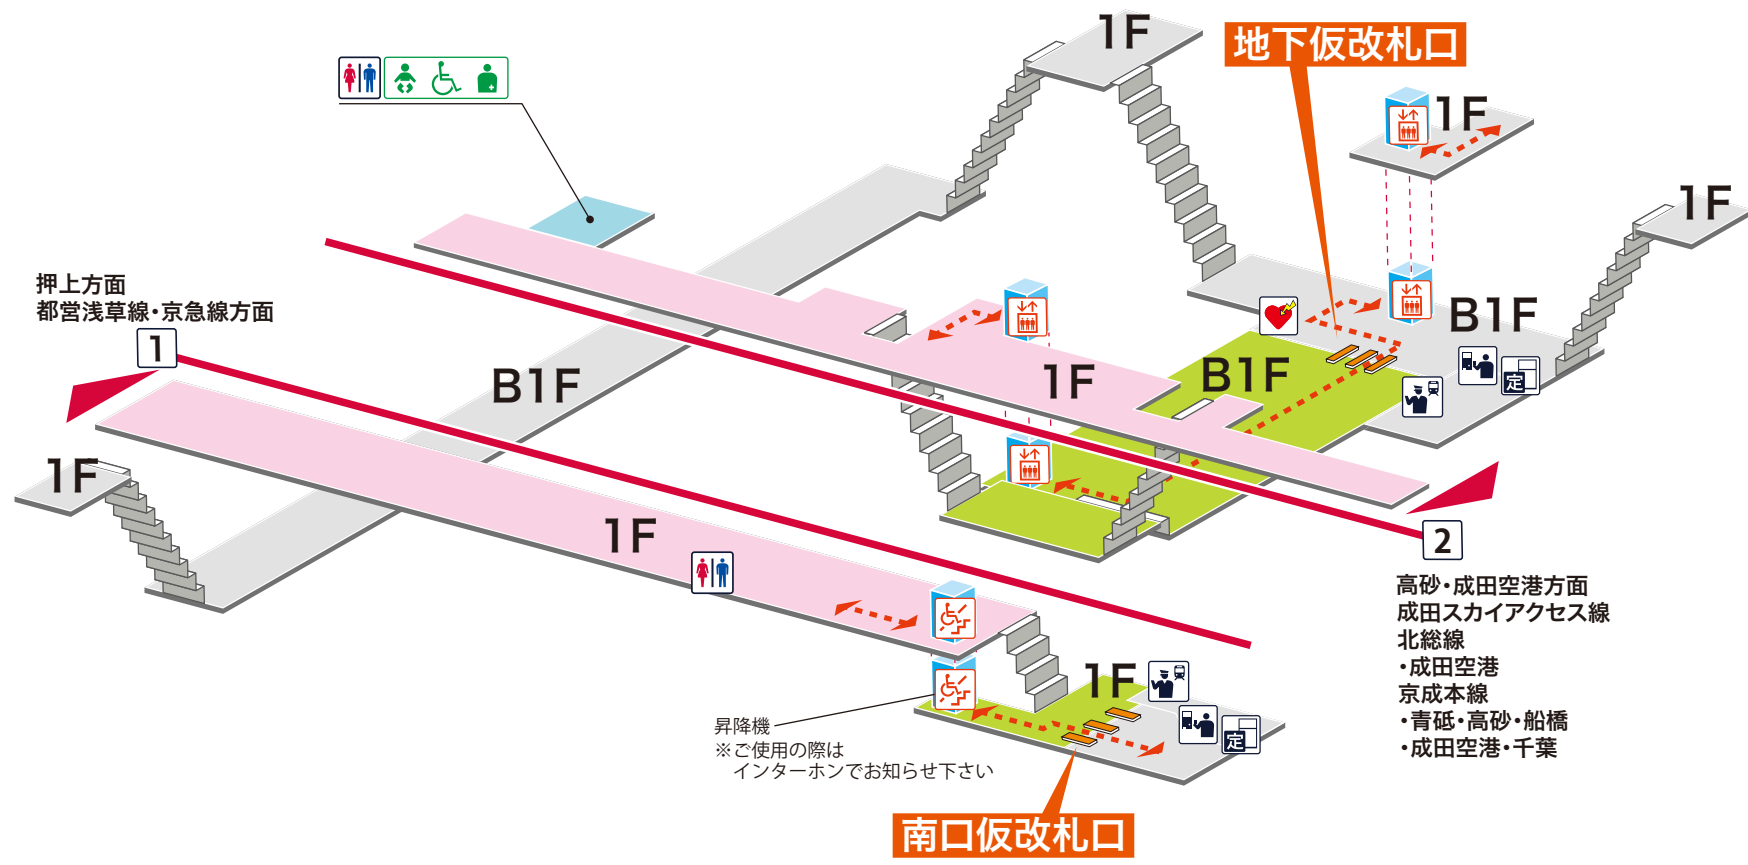

- 1 押上方面 都営浅草線・京急線方面
- 2 高砂・成田空港方面 成田スカイアクセス線/北総線 成田空港  
京成本線/青砥 高砂 船橋 成田空港 千葉

### 凡例

- 駅事務室
- きっぷうりば/精算所
- 定期券発売所
- 特急券うりば
- 定期券券売機
- 特急券券売機
- エレベーター
- エスカレーター
- 階段昇降機
- スロープ
- トイレ
- ベビーシート
- 車いす対応トイレ
- オストメイト
- 店舗/売店
- コンビニエンスストア
- 待合室
- 忘れ物取扱所
- 喫茶・軽食
- AED (自動体外式除細動器)
- ATM
- コインロッカー
- バスのりば
- タクシーのりば
- 案内所
- インフォメーション

- ホーム内
- 改札内
- 改札外
- バリアフリールート

昇降機  
※ご使用の際は  
インターホンでお知らせ下さい

2  
高砂・成田空港方面  
成田スカイアクセス線  
北総線  
・成田空港  
京成本線  
・青砥・高砂・船橋  
・成田空港・千葉