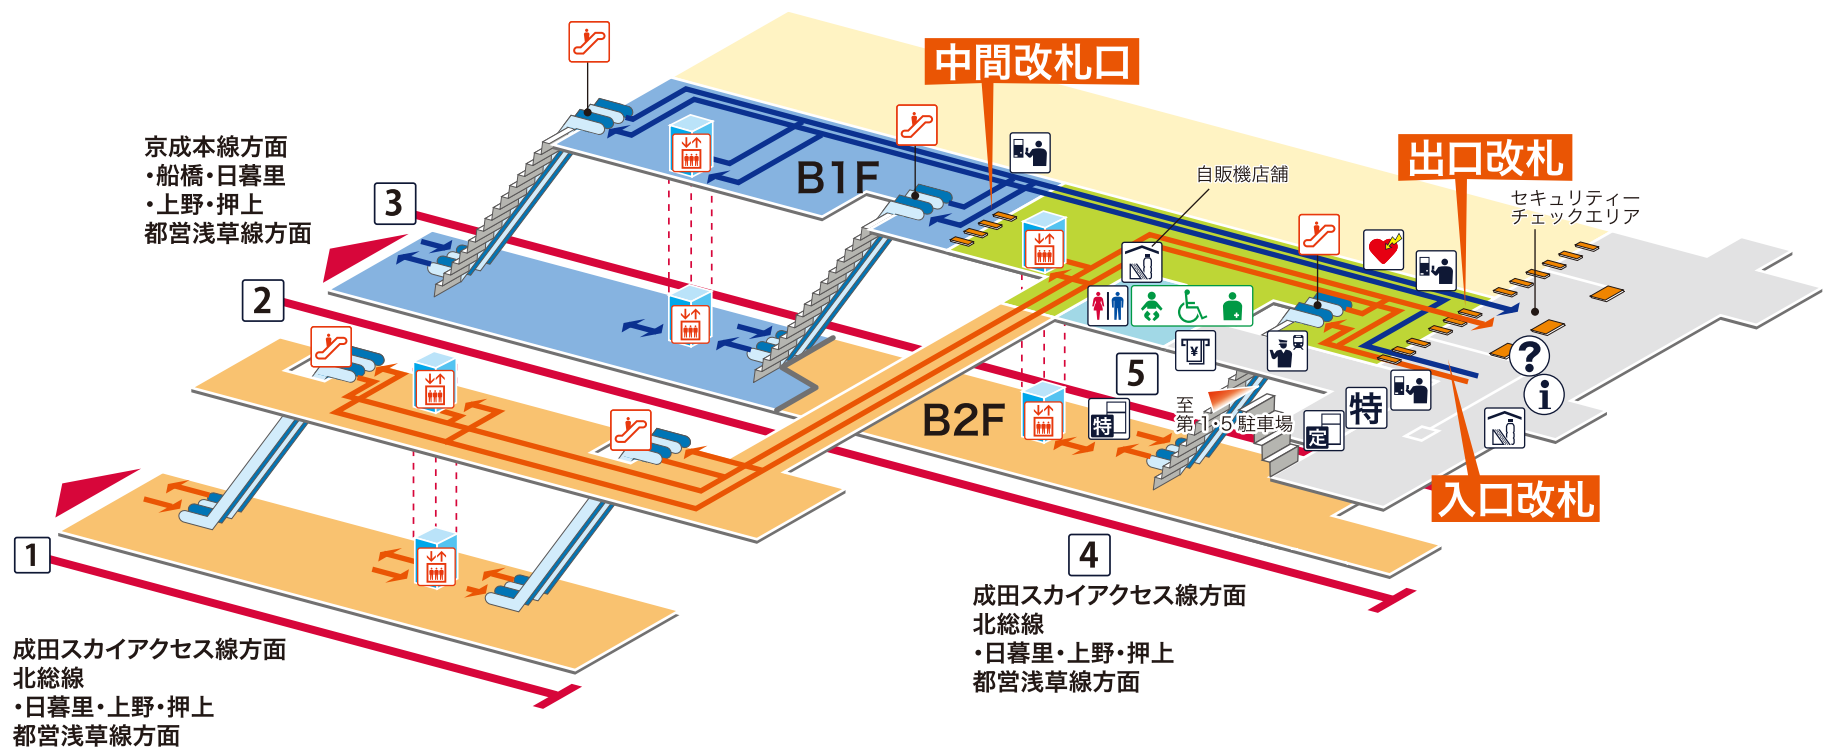

- 1 4 5** 成田スカイアクセス線方面 北総線 日暮里 上野 押上
都営浅草線方面
- 2 3** 京成本線方面 船橋 日暮里 上野 押上
都営浅草線方面

- 成田スカイアクセス線専用コンコース・ホーム
- 京成本線専用コンコース・ホーム
- 改札内
- 改札外
- 成田スカイアクセス線
- 京成本線

凡例

- 駅事務室
- きっぷうりば/精算所
- 定期券発売所
- 特急券うりば
- 定期券券売機
- 特急券券売機
- エレベーター
- エスカレーター
- 階段昇降機
- スロープ
- トイレ
- ベビーシート
- 車いす対応トイレ
- オストメイト
- 店舗/売店
- コンビニエンスストア
- 待合室
- 忘れ物取扱所
- 喫茶・軽食
- AED (自動体外式除細動器)
- ATM
- コインロッカー
- バスのりば
- タクシーのりば
- 案内所
- インフォメーション