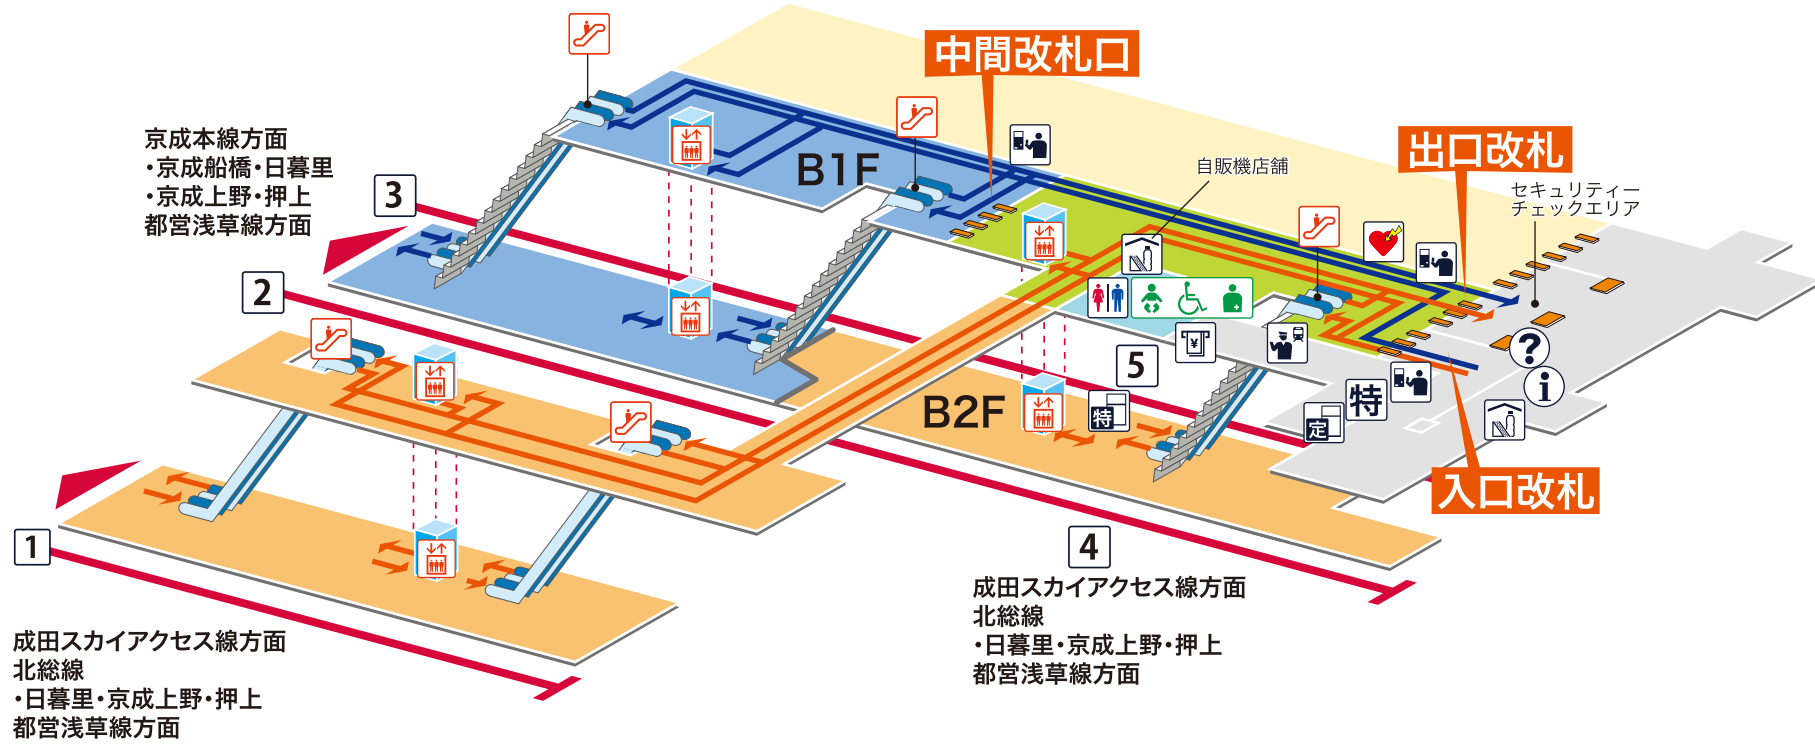

- 1 4 5** 成田スカイアクセス線方面
北総線 日暮里 京成上野 押上 都営浅草線方面
- 2 3** 京成本線方面
京成船橋 日暮里 京成上野 押上 都営浅草線方面

- 成田スカイアクセス線専用コンコース・ホーム
- 京成本線専用コンコース・ホーム
- 改札内
- 改札外
- 成田スカイアクセス線
- 京成本線

凡例

- 駅事務室
- きっぷうりば/精算所
- 定期券発売所
- 特急券うりば
- 定期券券売機
- 特急券券売機
- エレベーター
- エスカレーター
- 階段昇降機
- スロープ
- トイレ
- ベビーシート
- 車いす対応トイレ
- オストメイト
- 店舗/売店
- コンビニエンスストア
- 待合室
- 忘れ物取扱所
- 喫茶・軽食
- AED (自動体外式除細動器)
- ATM
- コインロッカー
- バスのりば
- タクシーのりば
- 案内所
- インフォメーション