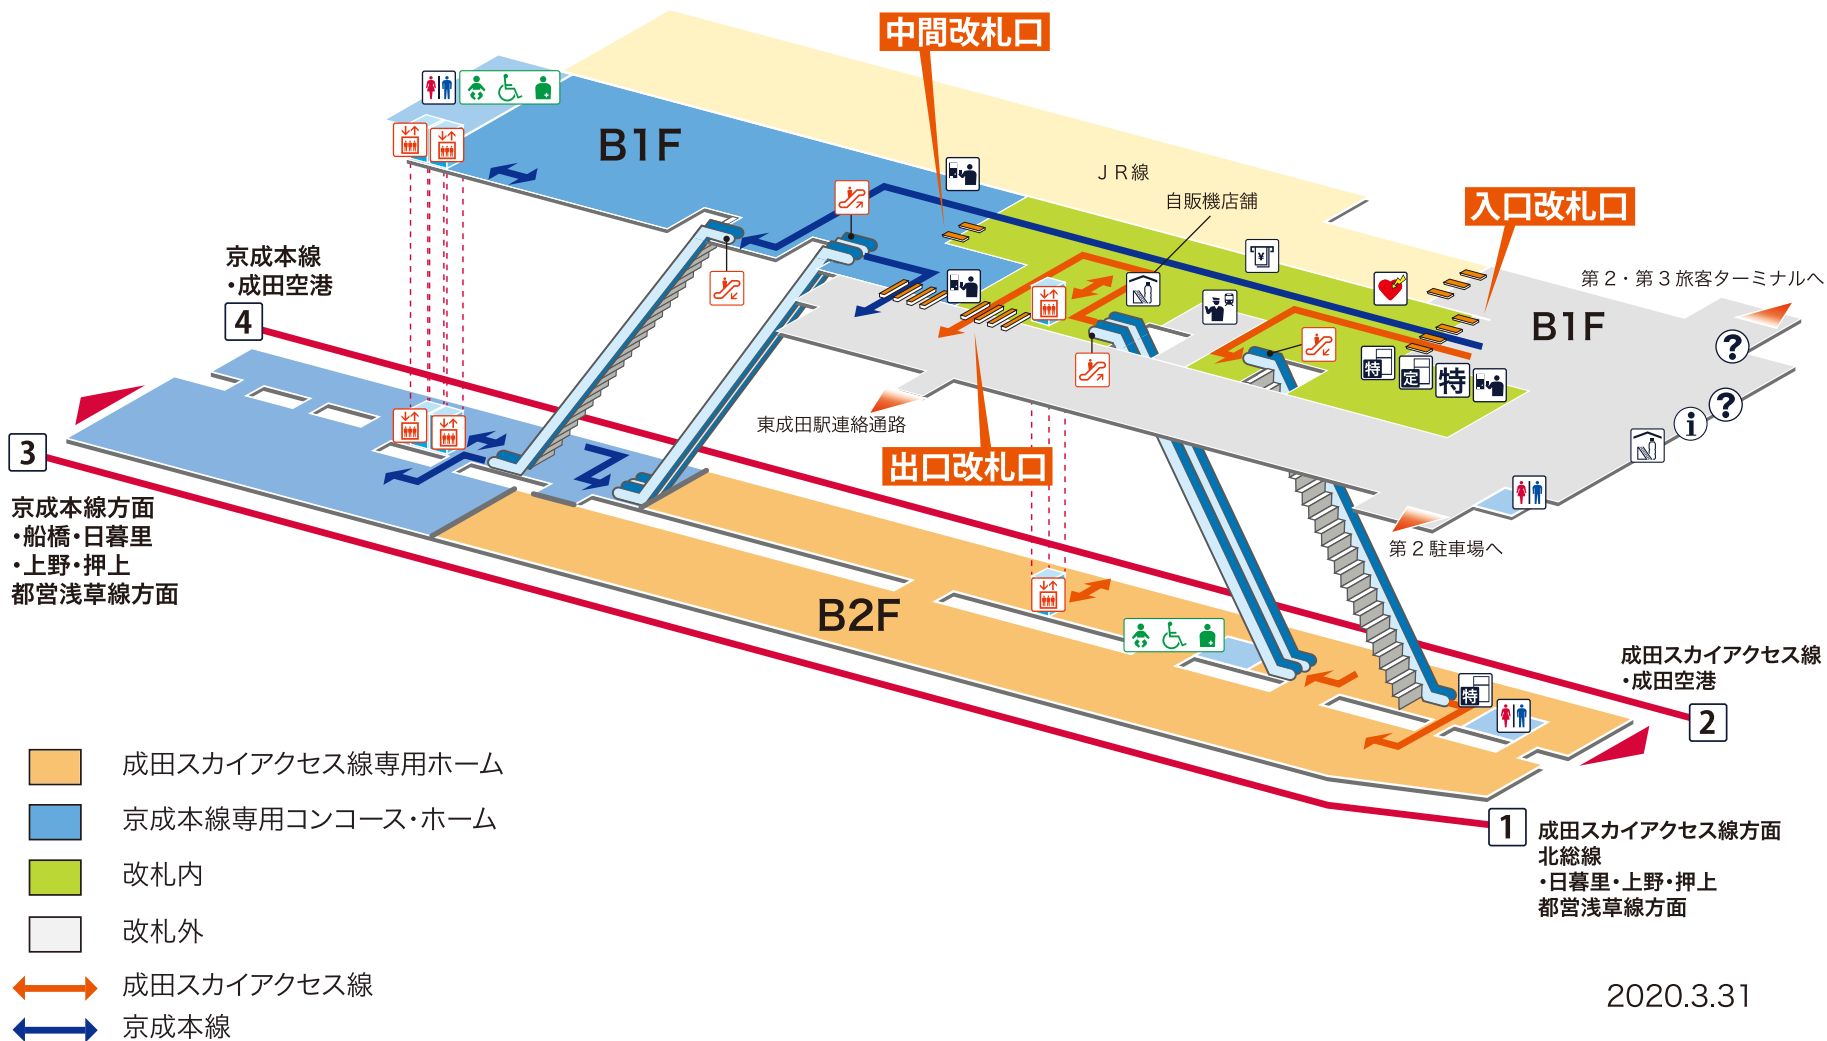

- 1 成田スカイアクセス線方面 北総線 日暮里 上野 押上
都営浅草線方面
- 2 成田スカイアクセス線 成田空港
- 3 京成本線方面 船橋 日暮里 上野 押上
都営浅草線方面
- 4 京成本線 成田空港

凡例

- 駅事務室
- きっぷうりば/精算所
- 定期券発売所
- 特急券うりば
- 定期券券売機
- 特急券券売機
- エレベーター
- エスカレーター
- 階段昇降機
- スロープ
- トイレ
- ベビーシート
- 車いす対応トイレ
- オストメイト
- 店舗/売店
- コンビニエンスストア
- 待合室
- 忘れ物取扱所
- 喫茶・軽食
- AED (自動体外式除細動器)
- ATM
- コインロッカー
- バスのりば
- タクシーのりば
- 案内所
- インフォメーション

京成本線
・成田空港

4

京成本線方面
・船橋・日暮里
・上野・押上
都営浅草線方面

3

- 成田スカイアクセス線専用ホーム
- 京成本線専用コンコース・ホーム
- 改札内
- 改札外
- 成田スカイアクセス線
- 京成本線

1 成田スカイアクセス線方面
北総線
・日暮里・上野・押上
都営浅草線方面