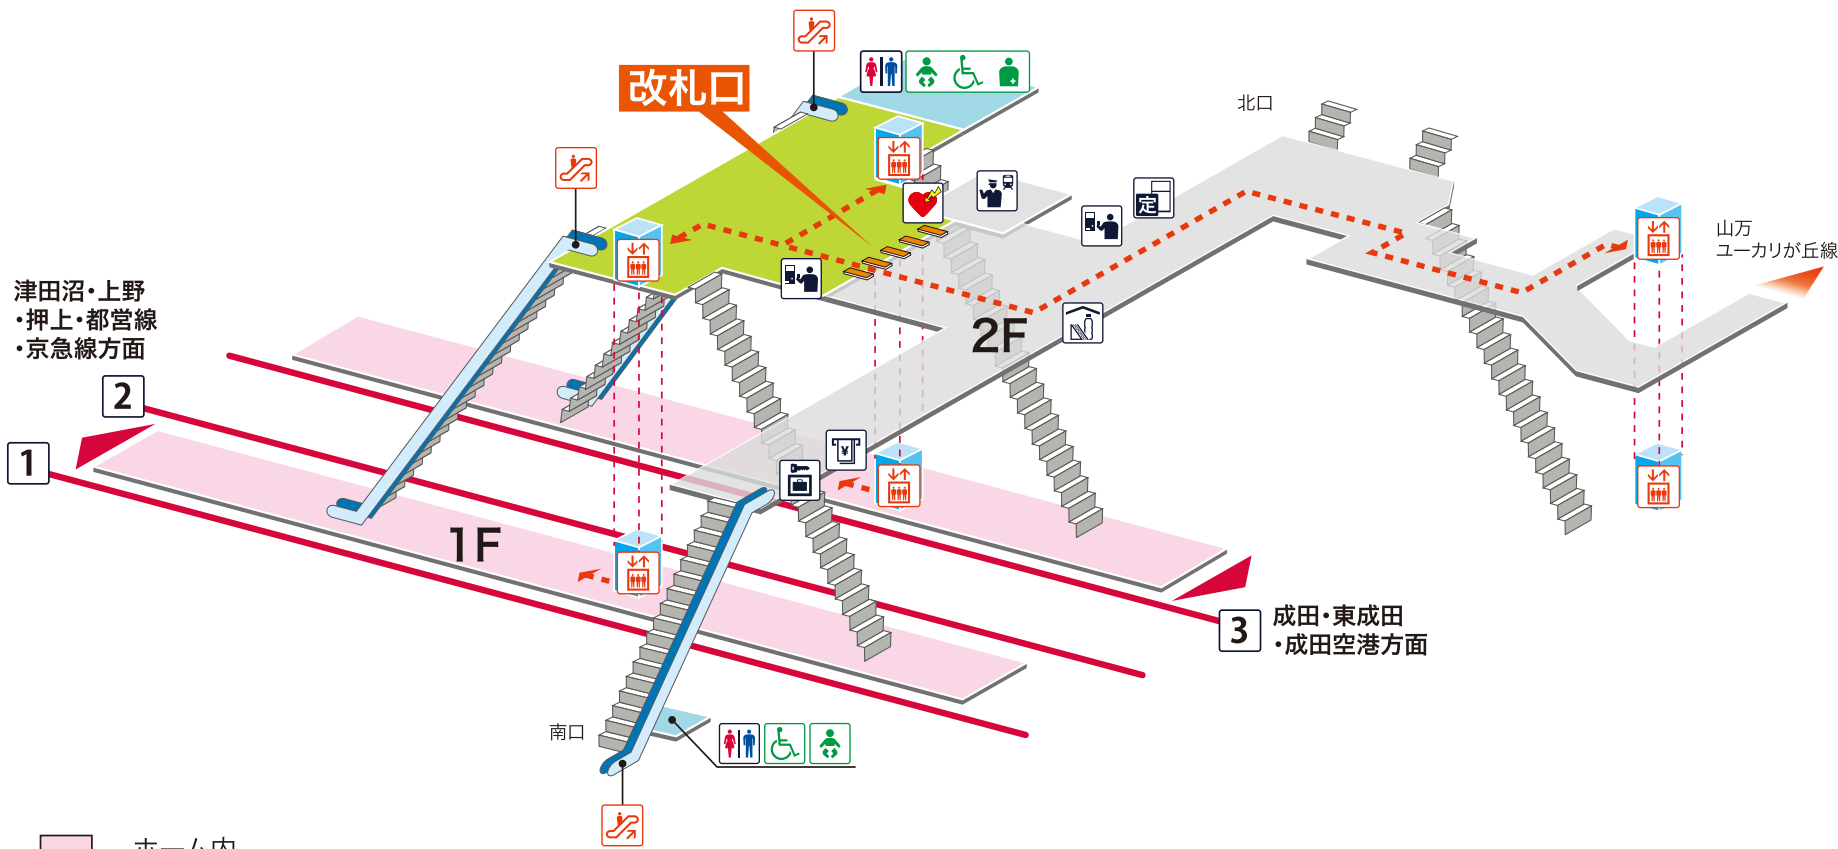

- 1 2 京成本線 津田沼・上野・押上・都営線・京急線方面
- 3 京成本線 成田・東成田・成田空港方面

凡例

- 駅事務室
- きっぷうりば／精算所
- 定期券発売所
- 特急券うりば
- 定期券券売機
- 特急券券売機
- エレベーター
- エスカレーター
- 階段昇降機
- スロープ
- トイレ
- ベビーシート
- 車いす対応トイレ
- オストメイト
- 店舗／売店
- コンビニエンスストア
- 待合室
- 忘れ物取扱所
- 喫茶・軽食
- AED (自動体外式除細動器)
- ATM
- コインロッカー
- バスのりば
- タクシーのりば
- 案内所
- インフォメーション

津田沼・上野
・押上・都営線
・京急線方面

1

2

1F

2F

改札口

北口

南口

3 成田・東成田
・成田空港方面

山万
ユーカリが丘線

- ホーム内
- 改札内
- 改札外

バリアフリールート