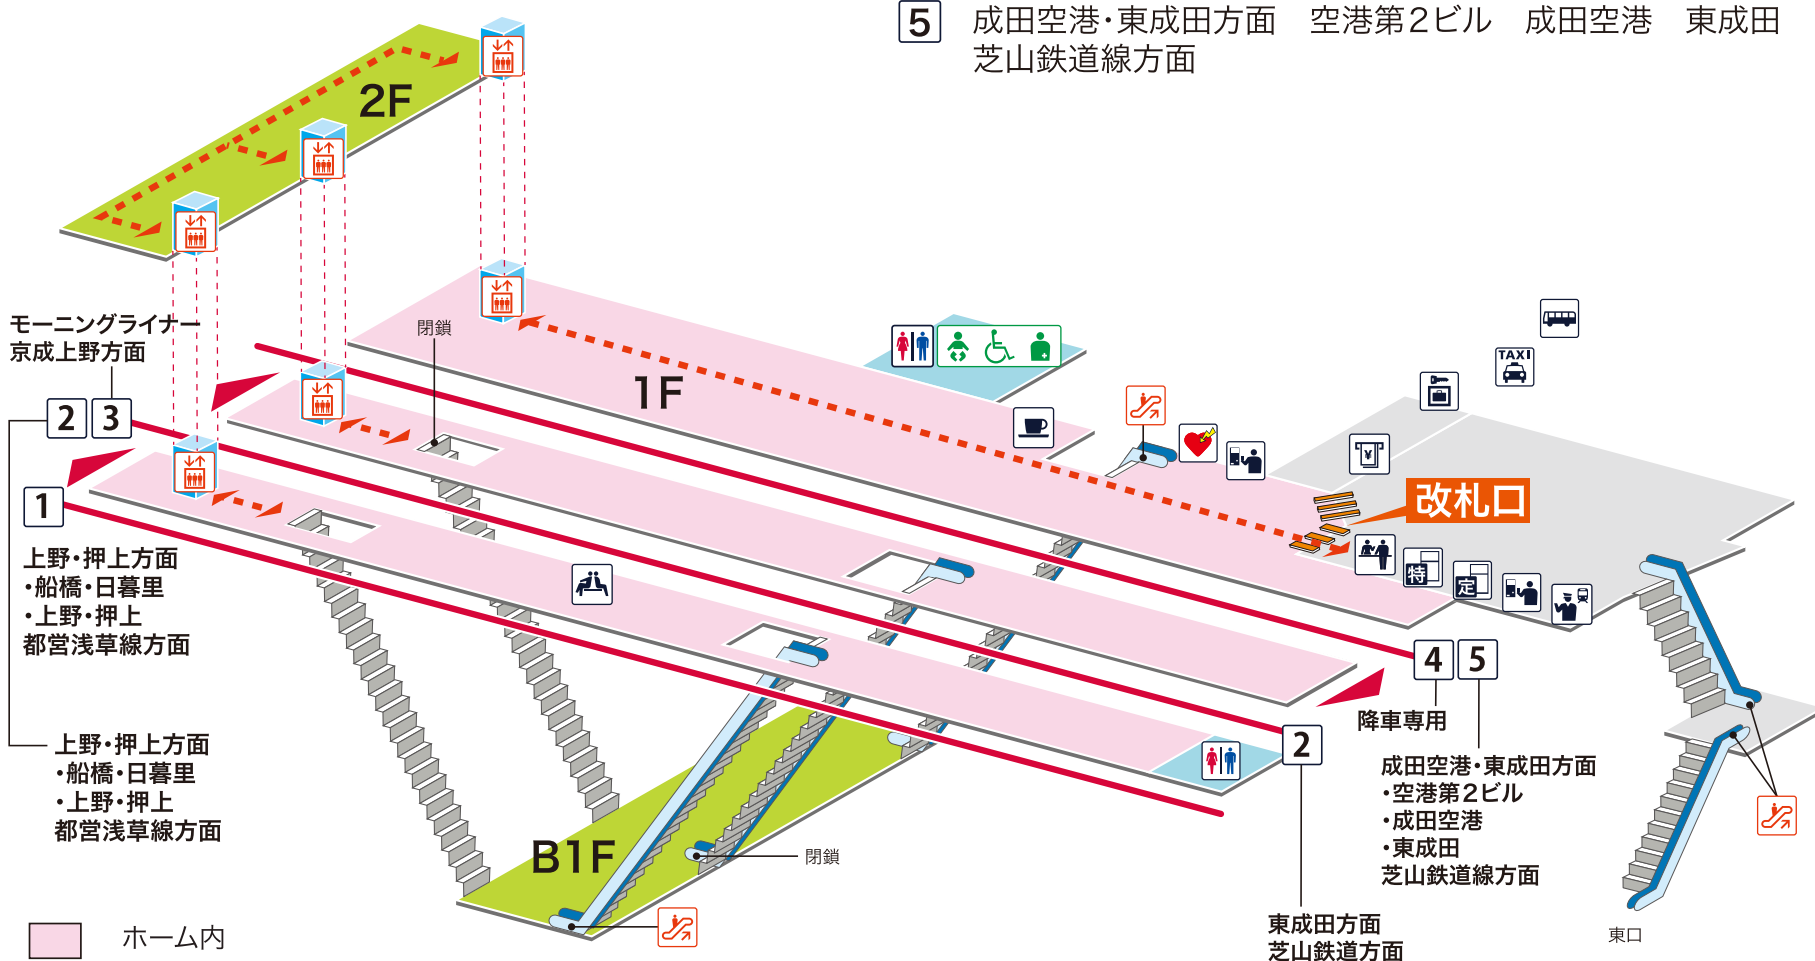

- 1 上野・押上方面 船橋 日暮里 上野 押上  
都営浅草線方面
- 2 上野・押上・東成田方面 船橋 日暮里 上野 押上  
都営浅草線方面  
芝山鉄道方面
- 3 京成本線 モーニングライナー 京成上野方面
- 4 降車専用
- 5 成田空港・東成田方面 空港第2ビル 成田空港 東成田  
芝山鉄道線方面

## 凡例

- 駅事務室
- きっぷうりば/精算所
- 定期券発売所
- 特急券うりば
- 定期券券売機
- 特急券券売機
- エレベーター
- エスカレーター
- 階段昇降機
- スロープ
- トイレ
- ベビーシート
- 車いす対応トイレ
- オストメイト
- 店舗/売店
- コンビニエンスストア
- 待合室
- 忘れ物取扱所
- 喫茶・軽食
- AED (自動体外式除細動器)
- ATM
- コインロッカー
- バスのりば
- タクシーのりば
- 案内所
- インフォメーション

- ホーム内
- 改札内
- 改札外
- バリアフリールート