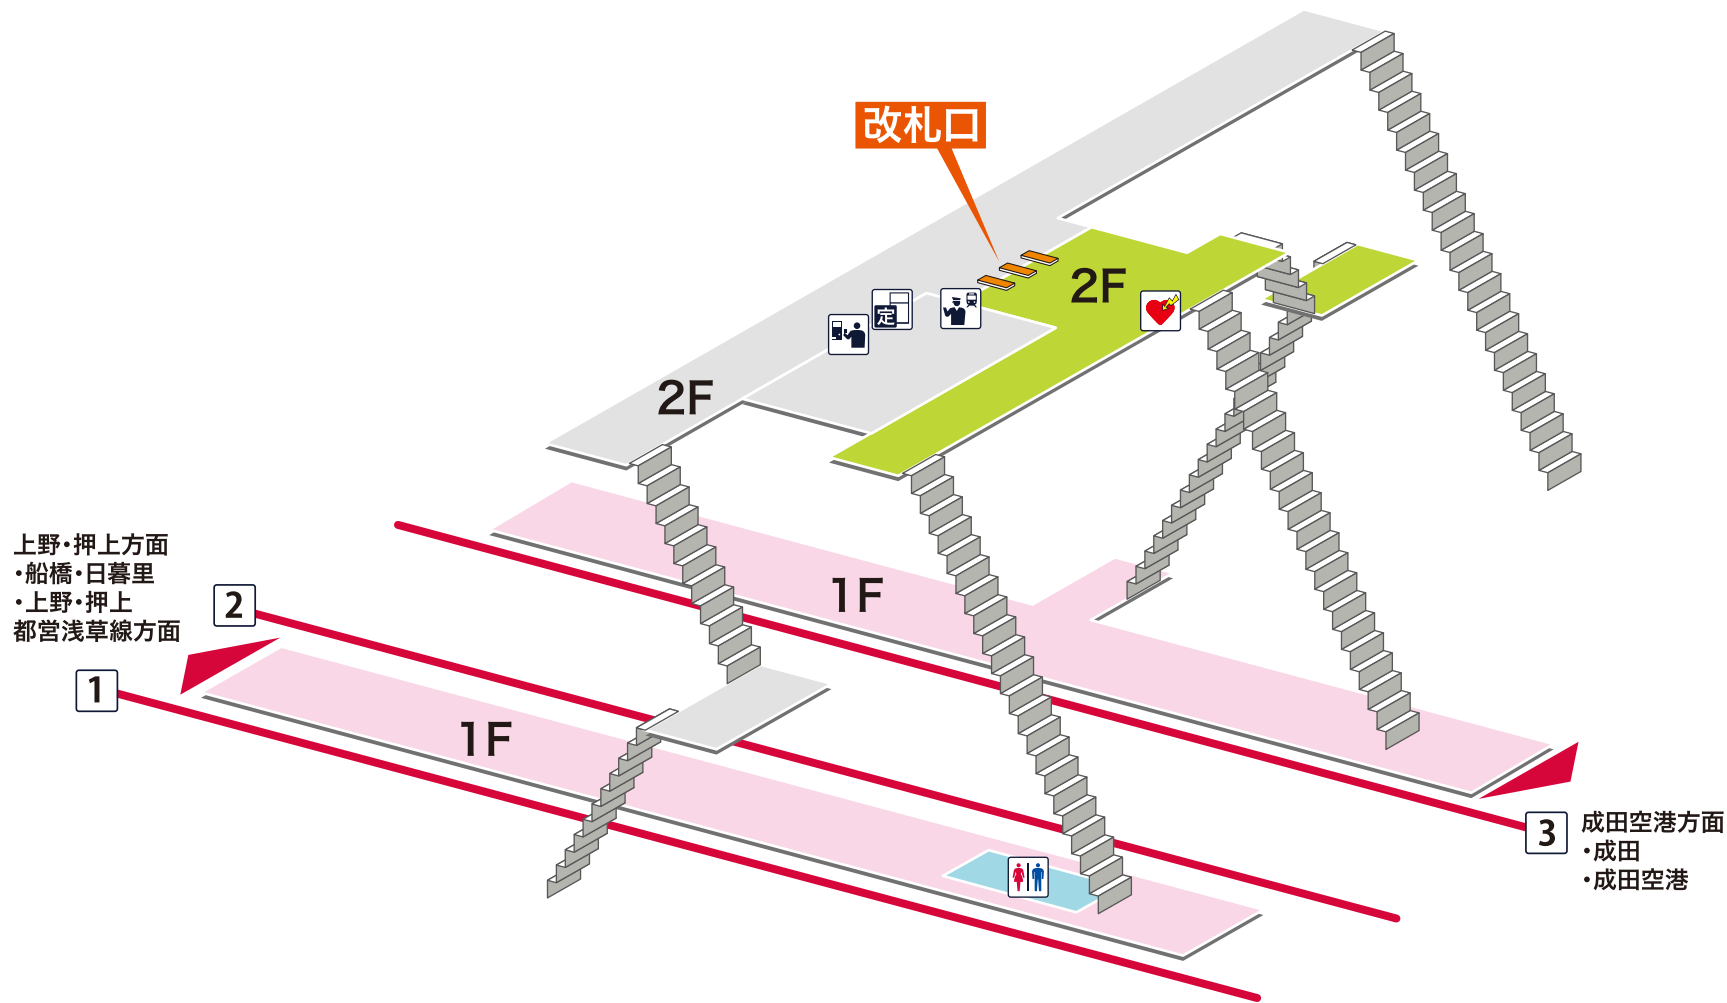

- 1** **2** 上野・押上方面
船橋 日暮里 上野 押上 都営浅草線方面
- 3** 成田空港方面 成田 成田空港

改札口

- ホーム内
- 改札内
- 改札外
- バリアフリールート

凡例

- 駅事務室
- きっぷうりば/精算所
- 定期券発売所
- 特急券うりば
- 定期券券売機
- 特急券券売機
- エレベーター
- エスカレーター
- 階段昇降機
- スロープ
- トイレ
- ベビーシート
- 車いす対応トイレ
- オストメイト
- 店舗/売店
- コンビニエンスストア
- 待合室
- 忘れ物取扱所
- 喫茶・軽食
- AED (自動体外式除細動器)
- ATM
- コインロッカー
- バスのりば
- タクシーのりば
- 案内所
- インフォメーション