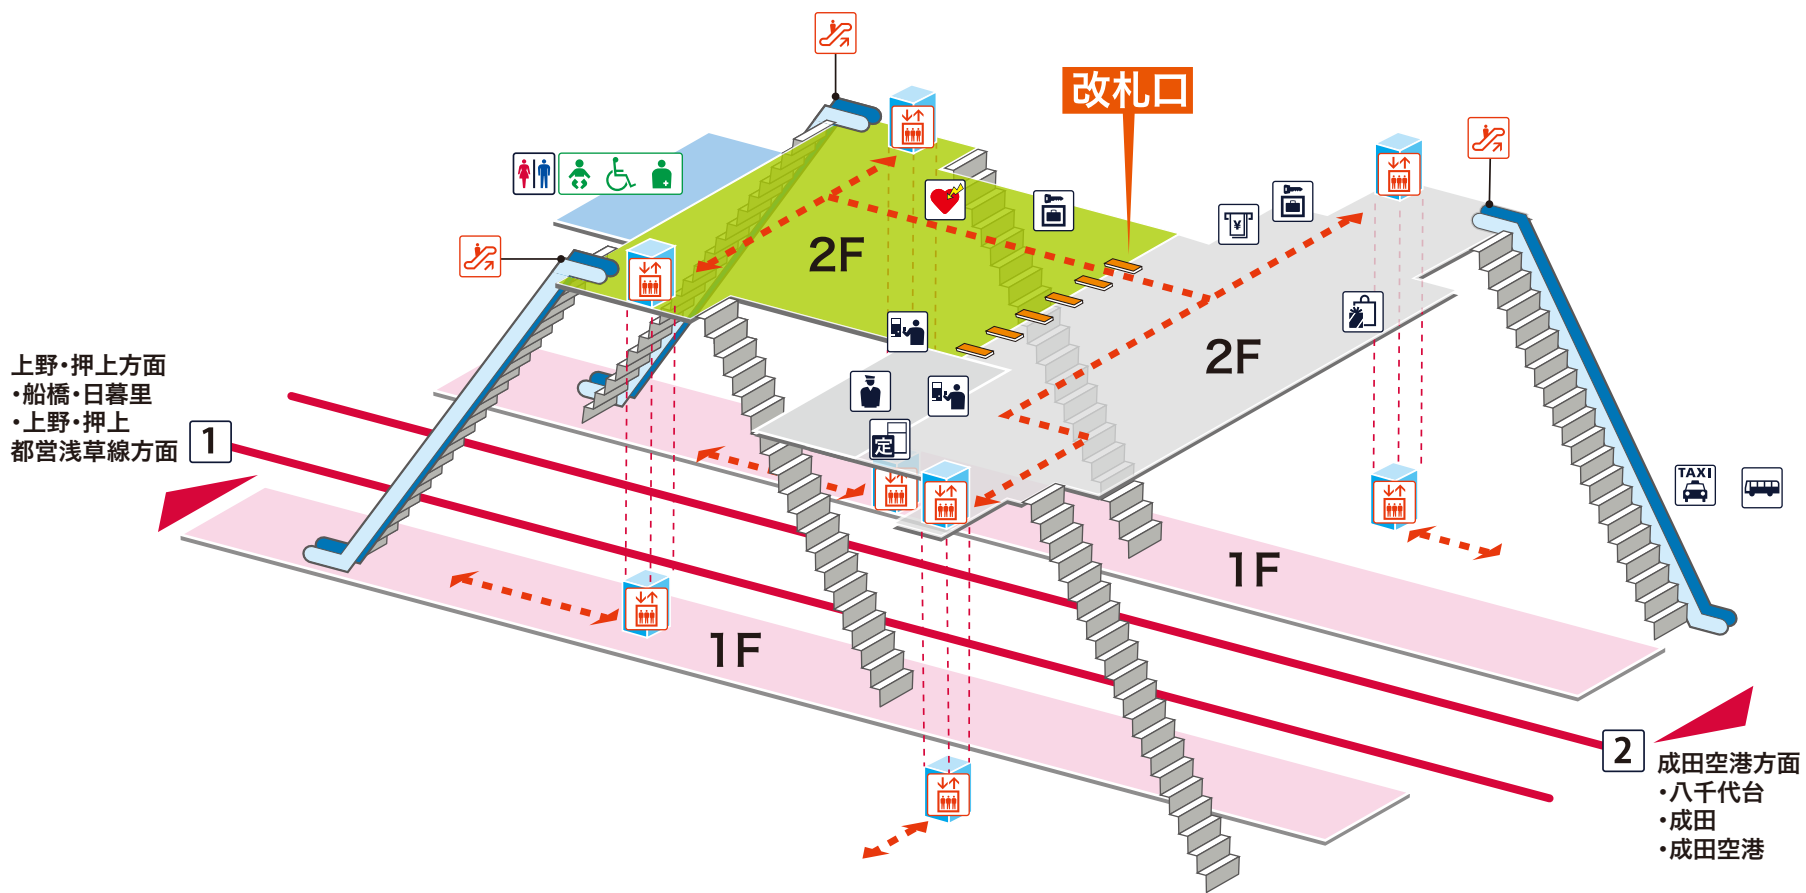

- 1 上野・押上方面 船橋 日暮里 上野 押上
都営浅草線方面
- 2 成田空港方面 八千代台 成田 成田空港

凡例

- 駅事務室
- きっぷうりば/精算所
- 定期券発売所
- 特急券うりば
- 定期券券売機
- 特急券券売機
- エレベーター
- エスカレーター
- 階段昇降機
- スロープ
- トイレ
- ベビーシート
- 車いす対応トイレ
- オストメイト
- 店舗/売店
- 待合室
- 忘れ物取扱所
- 喫茶・軽食
- AED (自動体外式除細動器)
- ATM
- コインロッカー
- バスのりば
- タクシーのりば
- 案内所
- インフォメーション

上野・押上方面
・船橋・日暮里
・上野・押上
都営浅草線方面

2 成田空港方面
・八千代台
・成田
・成田空港

- ホーム内
- 改札内
- 改札外
- バリアフリールート