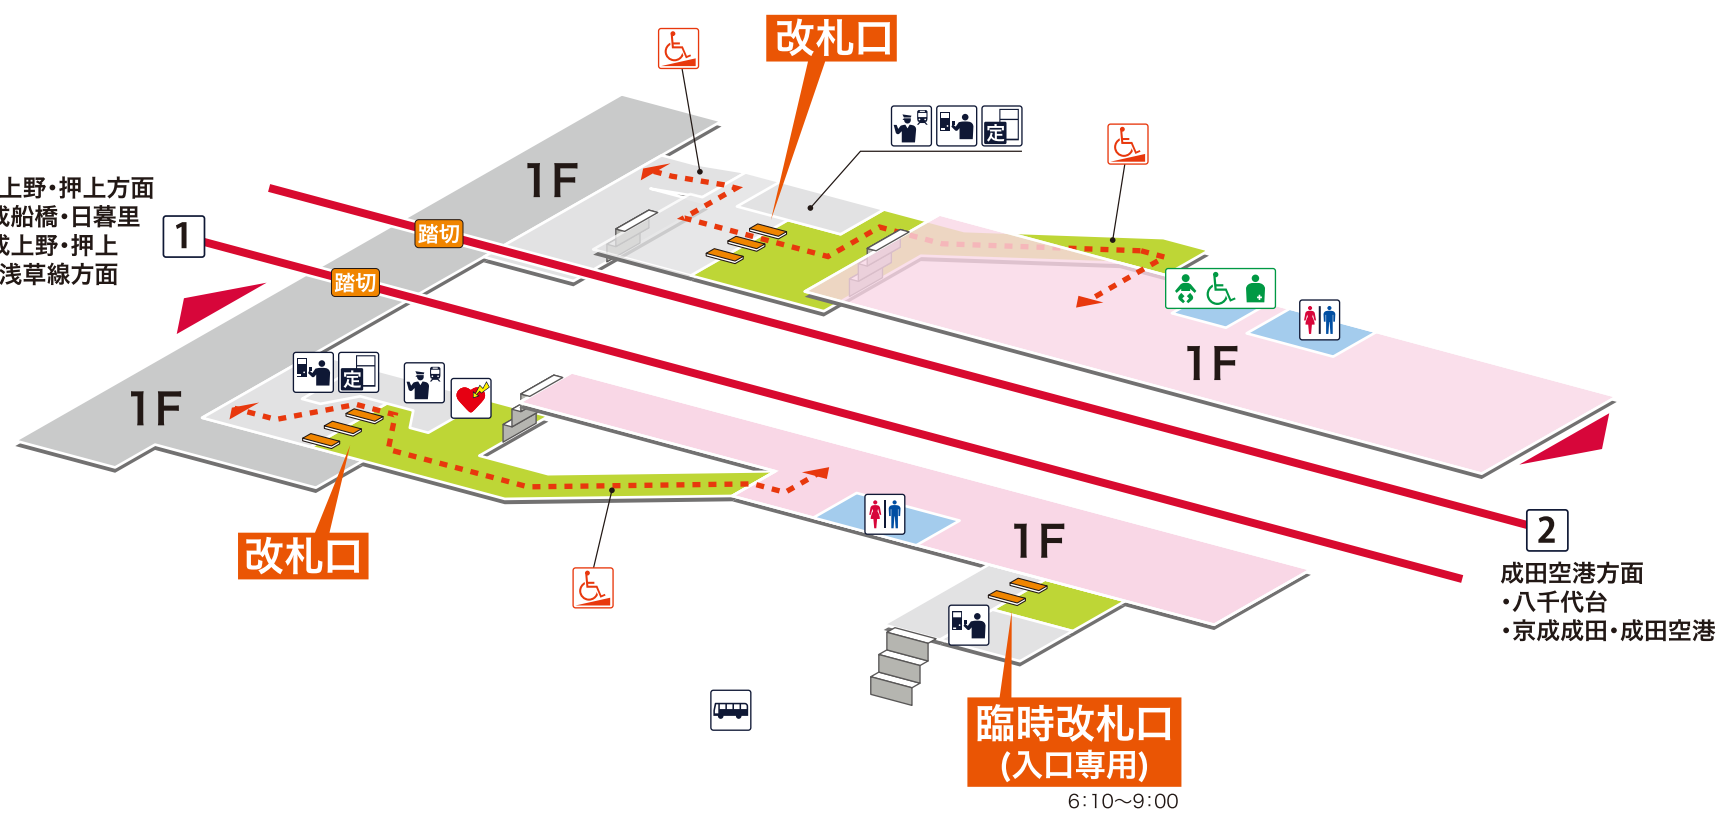

- 1 京成上野・押上方面
京成船橋 日暮里 京成上野 押上 都営浅草線方面
- 2 成田空港方面
八千代台 京成成田 成田空港

凡例

- 駅事務室
- きっぷうりば／精算所
- 定期券発売所
- 特急券うりば
- 定期券券売機
- 特急券券売機
- エレベーター
- エスカレーター
- 階段昇降機
- スロープ
- トイレ
- ベビーシート
- 車いす対応トイレ
- オストメイト
- 店舗／売店
- コンビニエンスストア
- 待合室
- 忘れ物取扱所
- 喫茶・軽食
- AED (自動体外式除細動器)
- ATM
- コインロッカー
- バスのりば
- タクシーのりば
- 案内所
- インフォメーション

京成上野・押上方面
・京成船橋・日暮里
・京成上野・押上
都営浅草線方面

- ホーム内
- 改札内
- 改札外
- バリアフリールート

**臨時改札口
(入口専用)**
6:10~9:00