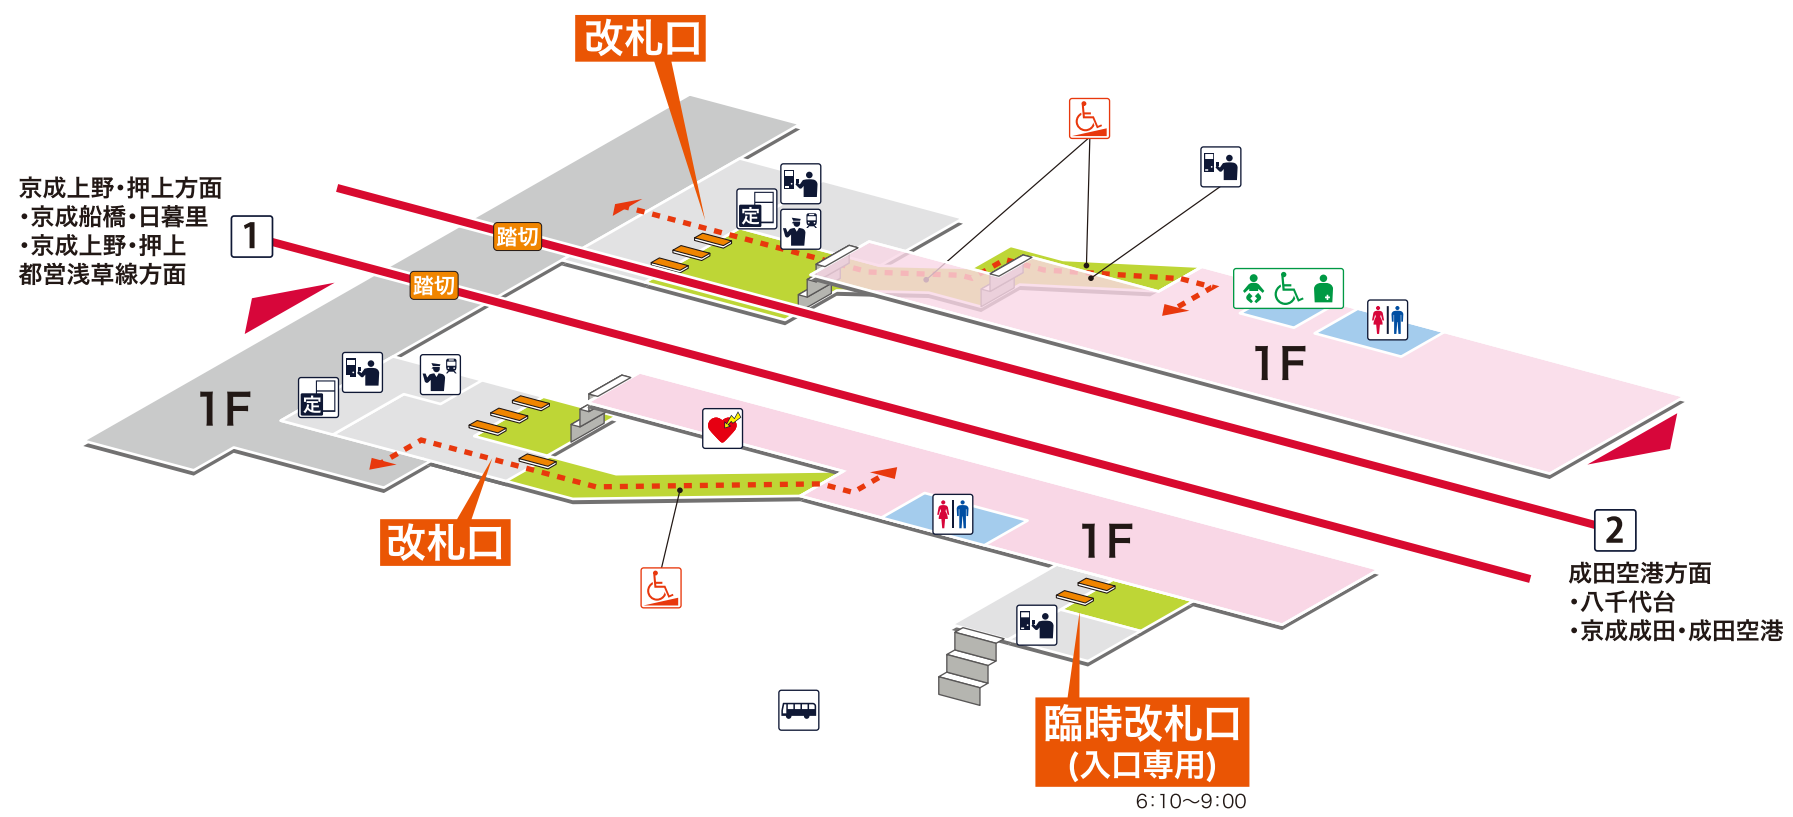

※工事(～2023.3予定)実施中の為、  
実際の状況と異なる場合があります。

- 1 京成上野・押上方面  
京成船橋 日暮里 京成上野 押上 都営浅草線方面
- 2 成田空港方面  
八千代台 京成成田 成田空港

## 凡例

- 駅事務室
- きっぷうりば/精算所
- 定期券発売所
- 特急券うりば
- 定期券券売機
- 特急券券売機
- エレベーター
- エスカレーター
- 階段昇降機
- スロープ
- トイレ
- ベビーシート
- 車いす対応トイレ
- オストメイト
- 店舗/売店
- コンビニエンスストア
- 待合室
- 忘れ物取扱所
- 喫茶・軽食
- AED (自動体外式除細動器)
- ATM
- コインロッカー
- バスのりば
- タクシーのりば
- 案内所
- インフォメーション

- ホーム内
- 改札内
- 改札外
- バリアフリールート