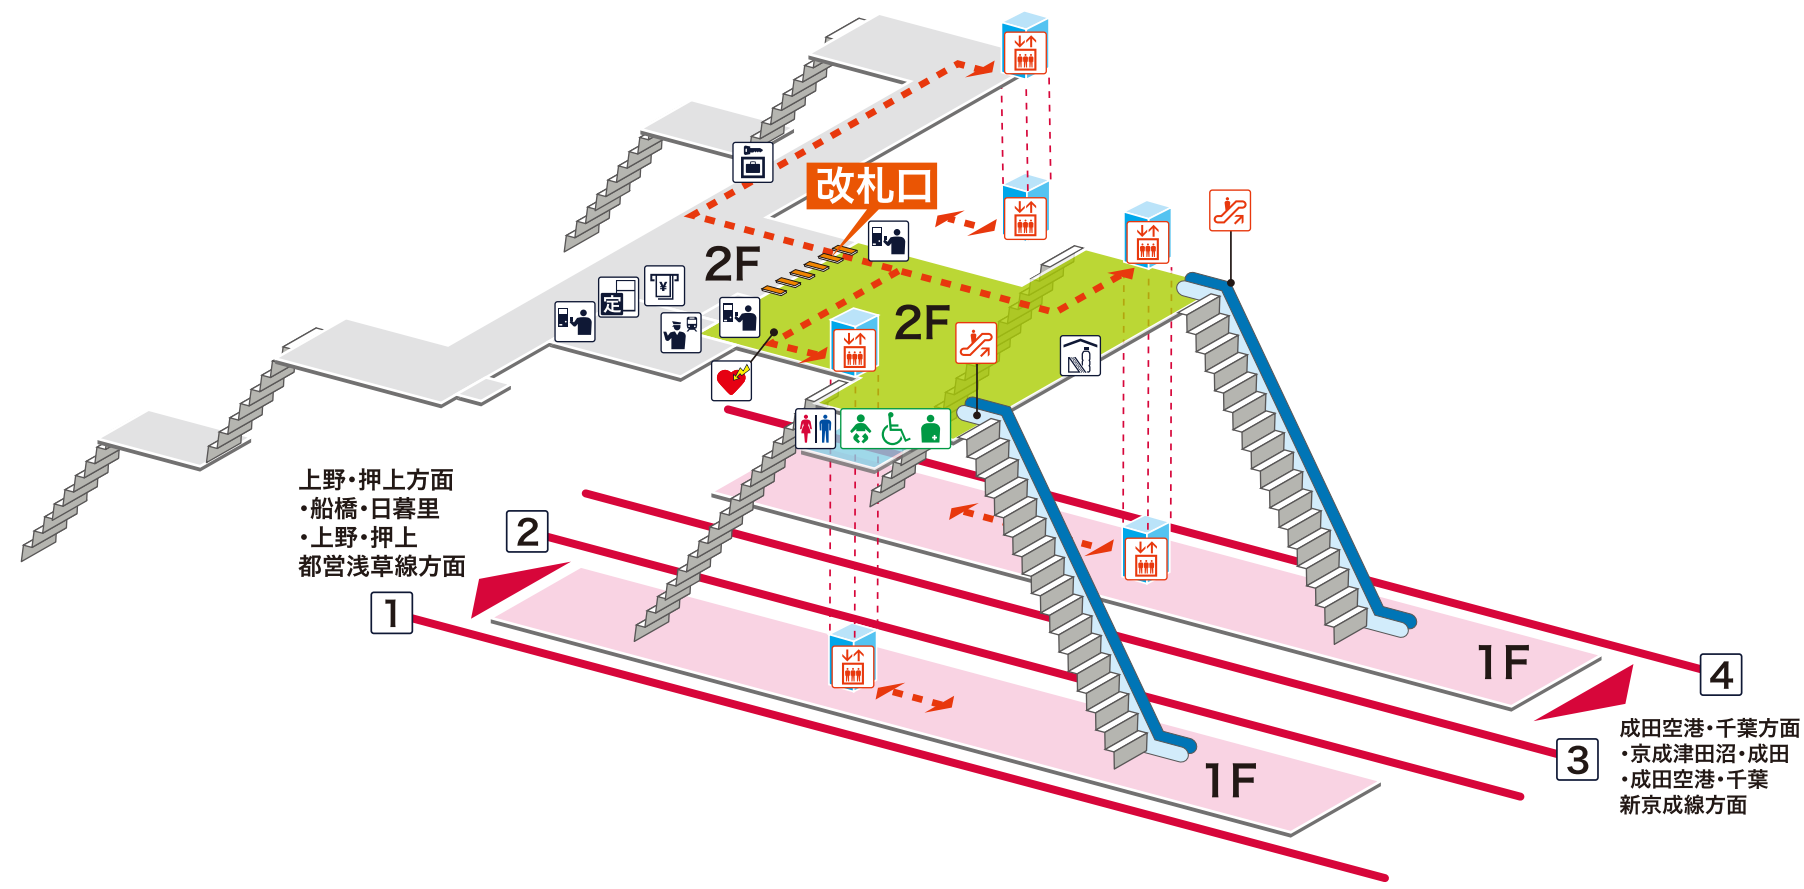

- 1 2** 上野・押上方面 船橋 日暮里 上野 押上
都営浅草線方面
- 3 4** 成田空港・千葉方面 京成津田沼 成田 成田空港 千葉
新京成線方面

凡例

- 駅事務室
- きっぷうりば／精算所
- 定期券発売所
- 特急券うりば
- 定期券券売機
- 特急券券売機
- エレベーター
- エスカレーター
- 階段昇降機
- スロープ
- トイレ
- ベビーシート
- 車いす対応トイレ
- オストメイト
- 店舗／売店
- コンビニエンスストア
- 待合室
- 忘れ物取扱所
- 喫茶・軽食
- AED (自動体外式除細動器)
- ATM
- コインロッカー
- バスのりば
- タクシーのりば
- 案内所
- インフォメーション

- ホーム内
- 改札内
- 改札外
- バリアフリールート