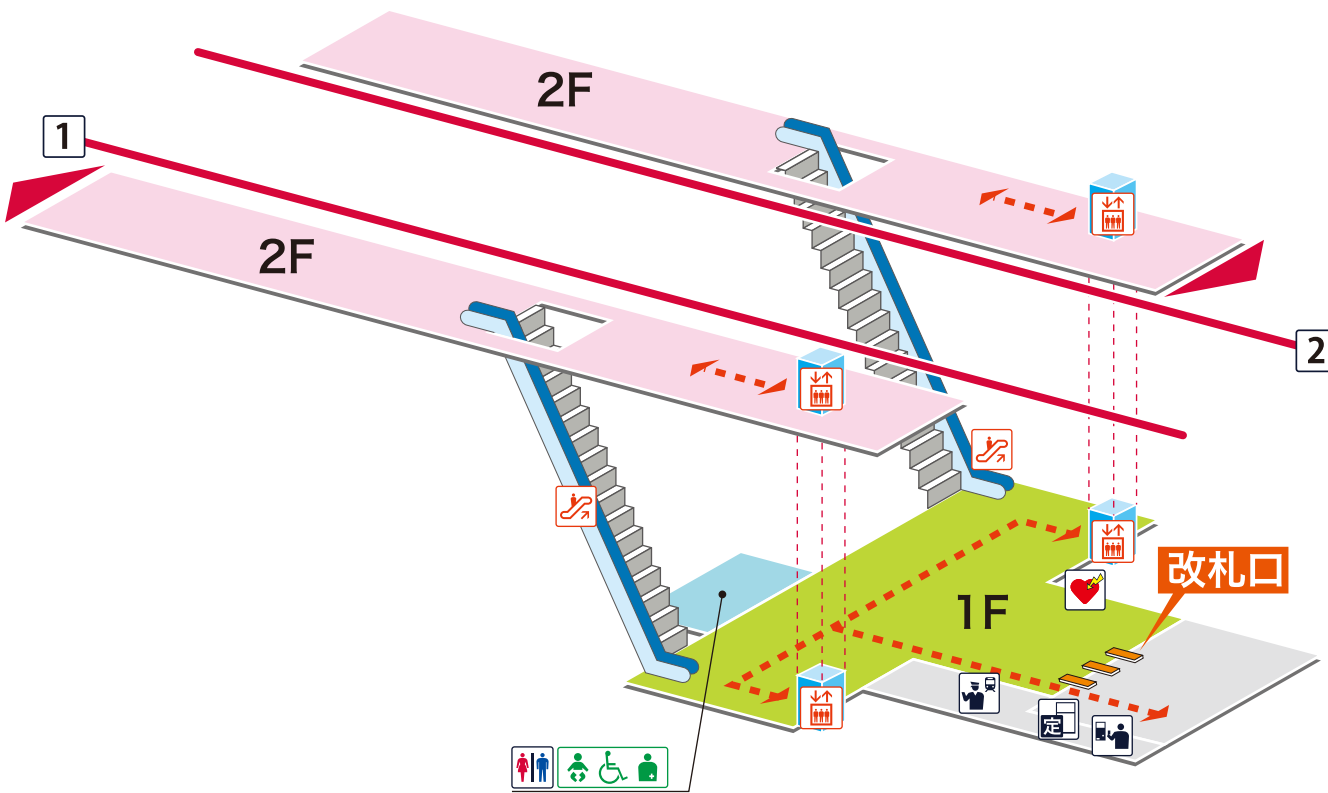

- 1 上野・押上方面  
船橋 日暮里 上野 押上 都営浅草線方面
- 2 成田空港・千葉方面  
京成津田沼 成田 成田空港 千葉 新京成線方面

### 凡例

- 駅事務室
- きっぷうりば/精算所
- 定期券発売所
- 特急券うりば
- 定期券券売機
- 特急券券売機
- エレベーター
- エスカレーター
- 階段昇降機
- スロープ
- トイレ
- ベビーシート
- 車いす対応トイレ
- オストメイト
- 店舗/売店
- コンビニエンスストア
- 待合室
- 忘れ物取扱所
- 喫茶・軽食
- AED (自動体外式除細動器)
- ATM
- コインロッカー
- バスのりば
- タクシーのりば
- 案内所
- インフォメーション

1 上野・押上方面  
船橋・日暮里  
上野・押上  
都営浅草線方面

2 成田空港・千葉方面  
京成津田沼・成田  
成田空港・千葉  
新京成線方面

- ホーム内
- 改札内
- 改札外
- バリアフリールート