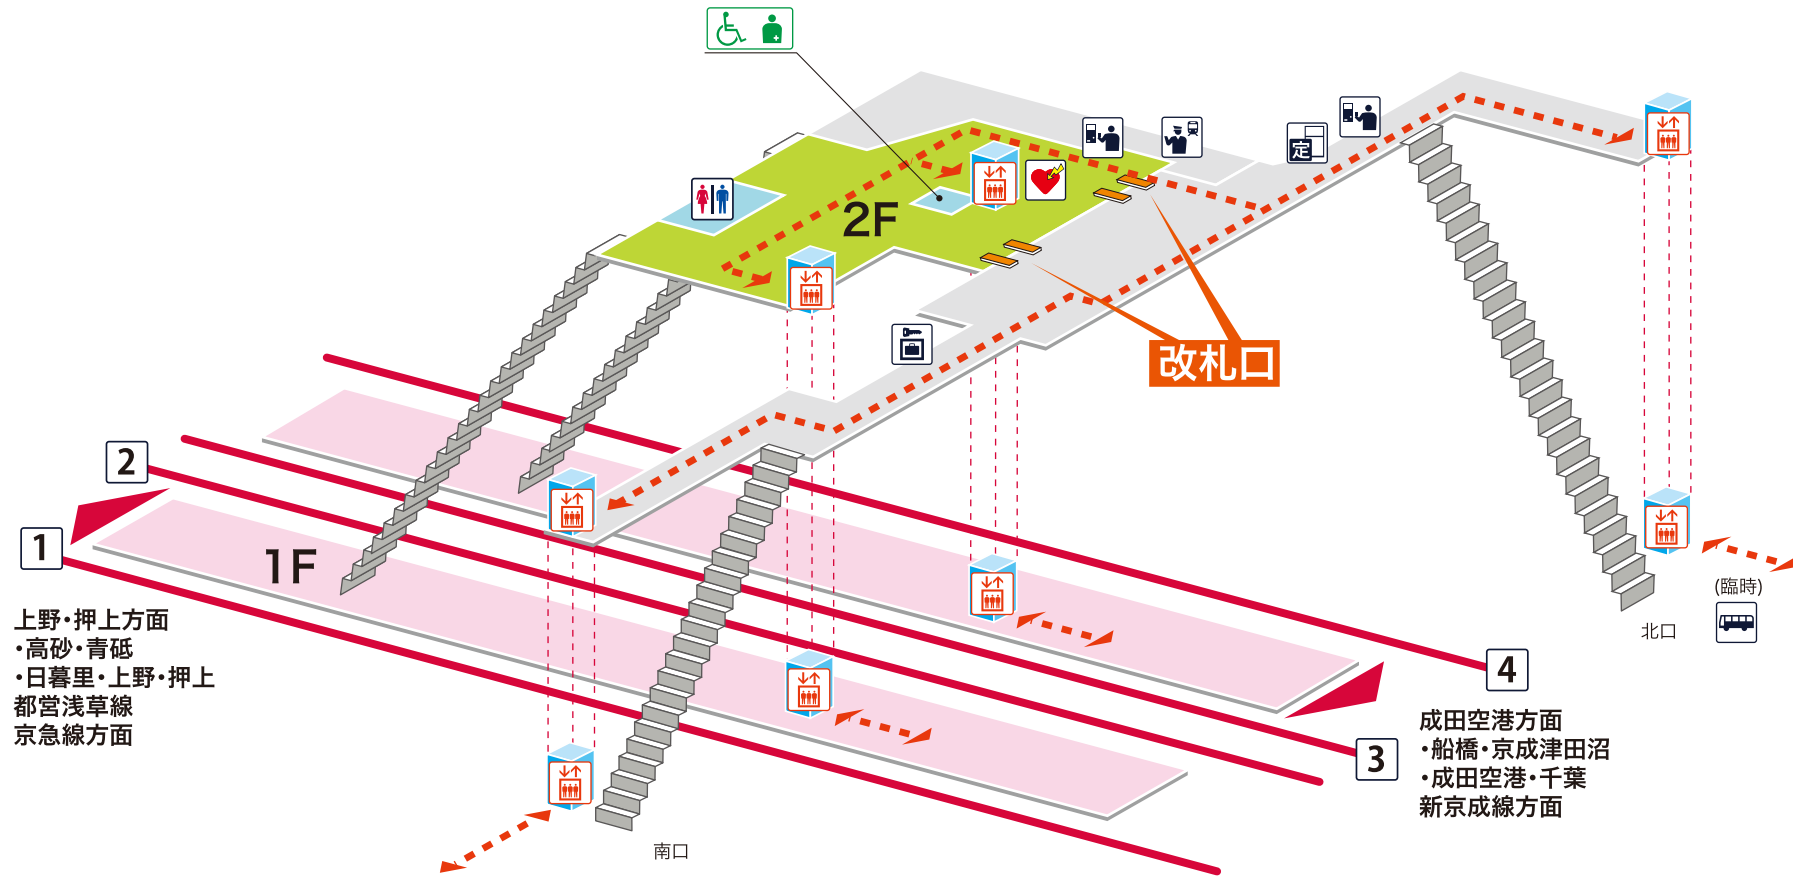

- 1 2** 上野・押上方面 高砂 青砥 日暮里 上野 押上  
都営浅草線・京急線方面
- 3 4** 成田空港方面 船橋 京成津田沼 成田空港 千葉  
新京成線方面

## 凡例

- 駅事務室
- きっぷうりば／精算所
- 定期券発売所
- 特急券うりば
- 定期券券売機
- 特急券券売機
- エレベーター
- エスカレーター
- 階段昇降機
- スロープ
- トイレ
- ベビーシート
- 車いす対応トイレ
- オストメイト
- 店舗／売店
- コンビニエンスストア
- 待合室
- 忘れ物取扱所
- 喫茶・軽食
- AED (自動体外式除細動器)
- ATM
- コインロッカー
- バスのりば
- タクシーのりば
- 案内所
- インフォメーション

1 上野・押上方面  
・高砂・青砥  
・日暮里・上野・押上  
都営浅草線  
京急線方面

4 成田空港方面  
・船橋・京成津田沼  
・成田空港・千葉  
新京成線方面

- ホーム内
- 改札内
- 改札外
- バリアフリールート