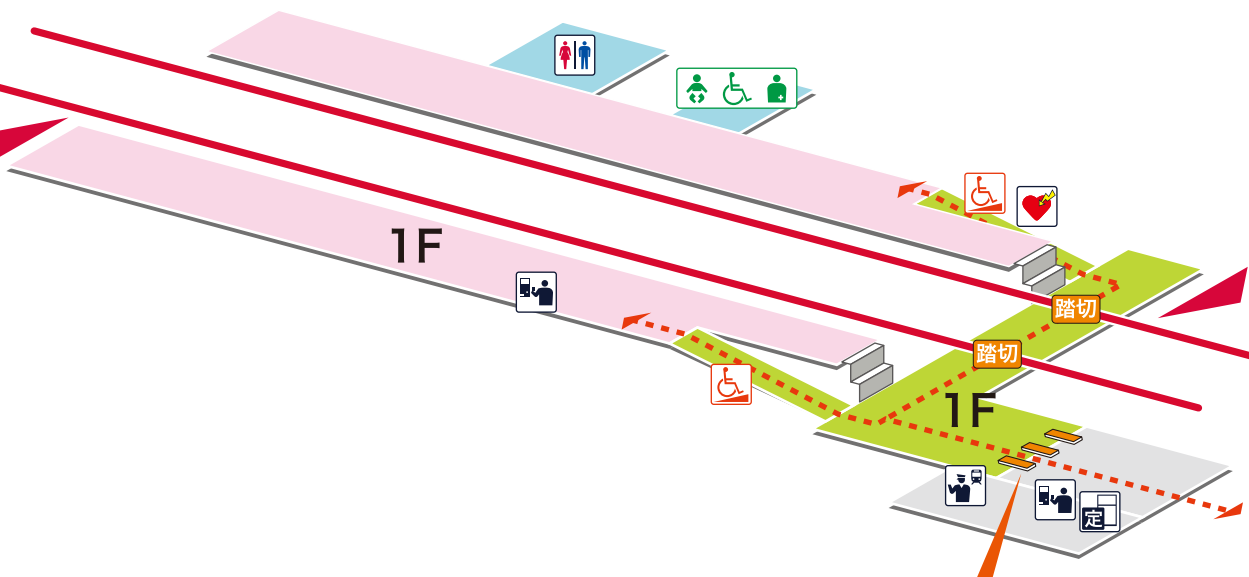

- 1 上野・押上方面  
高砂 青砥 日暮里 上野 押上 都営浅草線・京急線方面
- 2 成田空港方面  
船橋 京成津田沼 成田空港 千葉 新京成線方面

## 凡例

- 駅事務室
- きっぷうりば／精算所
- 定期券発売所
- 特急券うりば
- 定期券券売機
- 特急券券売機
- エレベーター
- エスカレーター
- 階段昇降機
- スロープ
- トイレ
- ベビーシート
- 車いす対応トイレ
- オストメイト
- 店舗／売店
- コンビニエンスストア
- 待合室
- 忘れ物取扱所
- 喫茶・軽食
- AED (自動体外式除細動器)
- ATM
- コインロッカー
- バスのりば
- タクシーのりば
- 案内所
- インフォメーション

1  
上野・押上方面  
・高砂・青砥  
・日暮里・上野・押上  
都営浅草線・京急線方面

1

2

成田空港方面  
・船橋・京成津田沼  
・成田空港・千葉  
新京成線方面

改札口

ホーム内

改札内

改札外

バリアフリールート

2019.3.31