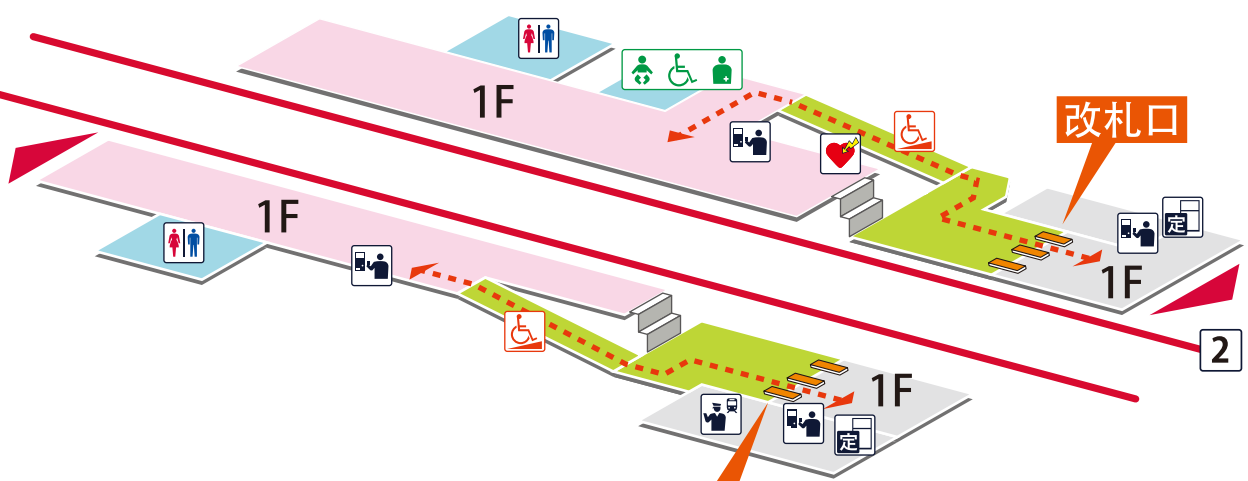

- 1 京成上野・押上方面
京成高砂 青砥 日暮里 京成上野 押上
都営浅草線・京急線方面
- 2 成田空港方面
京成船橋 京成津田沼 成田空港 京成千葉方面

凡例

- 駅事務室
- きっぷうりば／精算所
- 定期券発売所
- 特急券うりば
- 定期券券売機
- 特急券券売機
- エレベーター
- エスカレーター
- 階段昇降機
- スロープ
- トイレ
- ベビーシート
- 車いす対応トイレ
- オストメイト
- 店舗／売店
- コンビニエンスストア
- 待合室
- 忘れ物取扱所
- 喫茶・軽食
- AED (自動体外式除細動器)
- ATM
- コインロッカー
- バスのりば
- タクシーのりば
- 案内所
- インフォメーション

1 京成上野・押上方面
・京成高砂・青砥
・日暮里・京成上野・押上
都営浅草線・京急線方面

1

2 成田空港方面
・京成船橋・京成津田沼
・成田空港・京成千葉方面

2

改札口

改札口

- ホーム内
- 改札内
- 改札外
- バリアフリールート