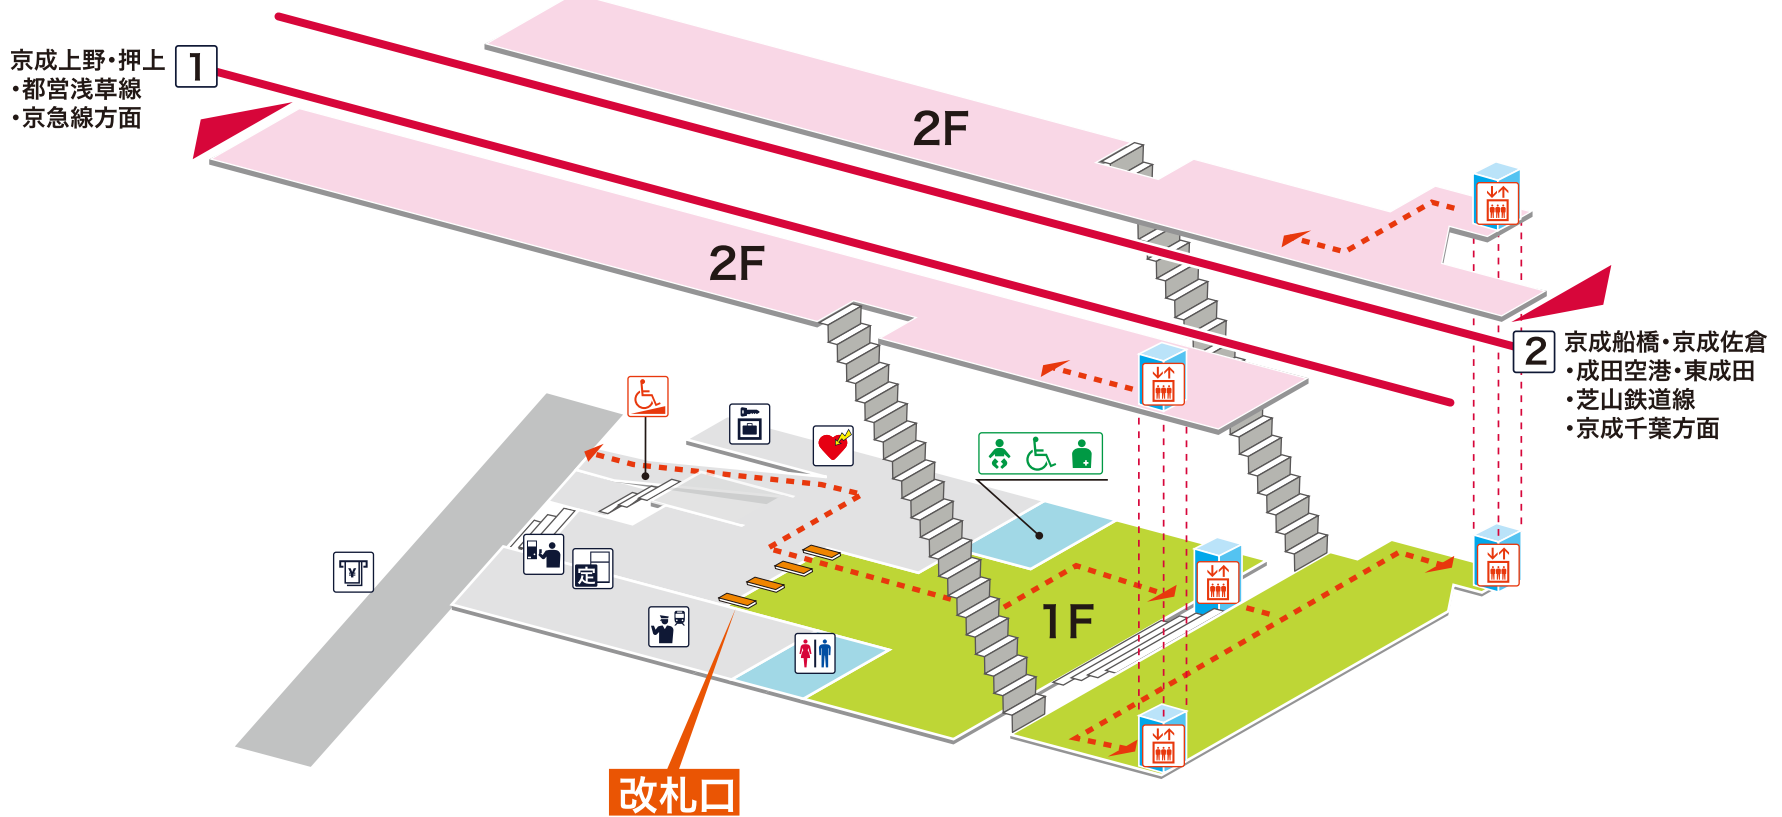

- 1** 京成本線 京成上野・押上・都営浅草線・京急線方面
- 2** 京成本線 京成船橋・京成佐倉・成田空港・東成田・芝山鉄道線・京成千葉方面

凡例

- 駅事務室
- きっぷうりば／精算所
- 定期券発売所
- 特急券うりば
- 定期券券売機
- 特急券券売機
- エレベーター
- エスカレーター
- 階段昇降機
- スロープ
- トイレ
- ベビーシート
- 車いす対応トイレ
- オストメイト
- 店舗／売店
- コンビニエンスストア
- 待合室
- 忘れ物取扱所
- 喫茶・軽食
- AED (自動体外式除細動器)
- ATM
- コインロッカー
- バスのりば
- タクシーのりば
- 案内所
- インフォメーション

- ホーム内
- 改札内
- 改札外
- バリアフリールート