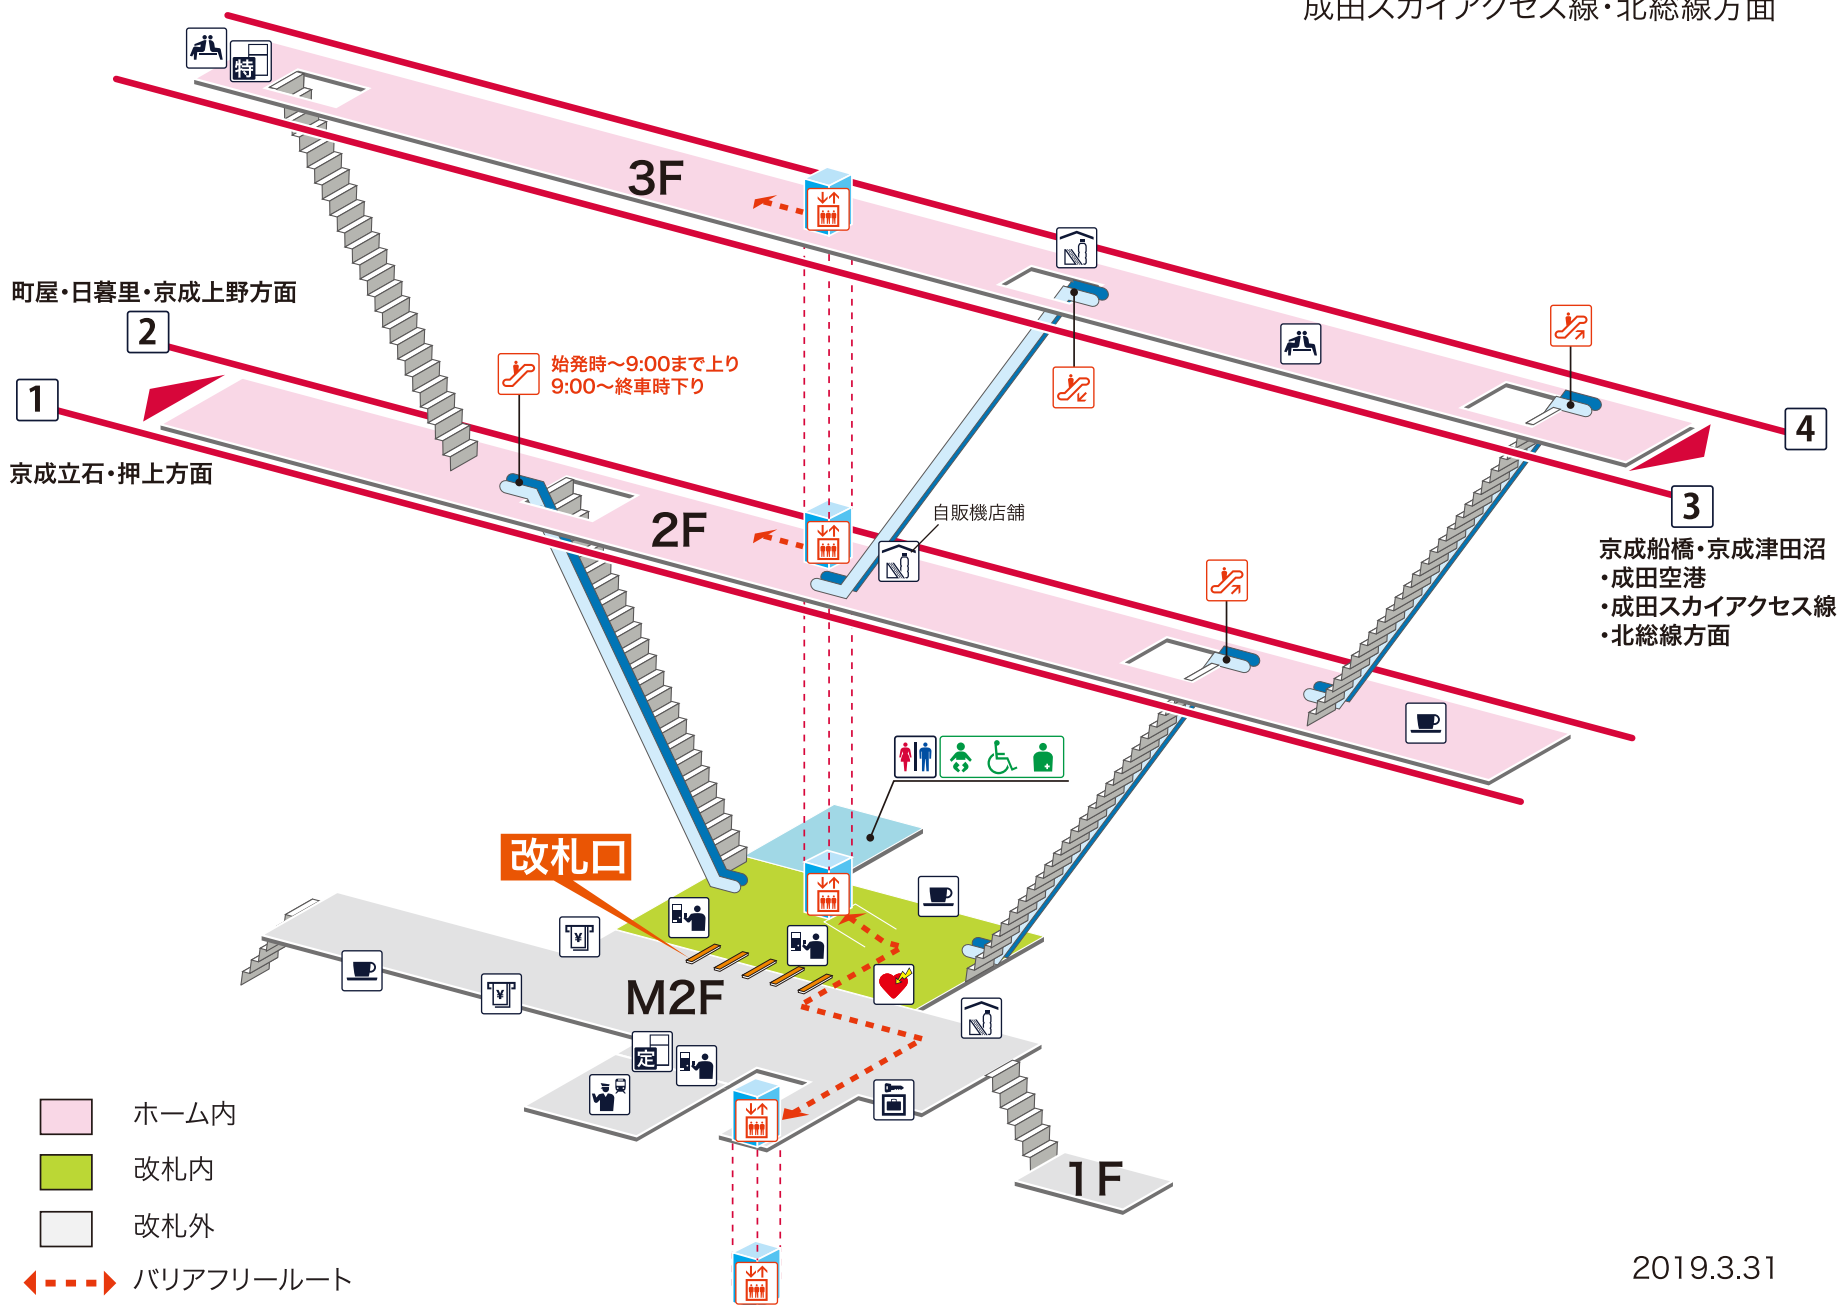

- 1 押上線 京成立石・押上方面
- 2 京成本線 町屋・日暮里・京成上野方面
- 3 4 京成本線 京成船橋・京成津田沼・成田空港・成田スカイアクセス線・北総線方面

- ホーム内
- 改札内
- 改札外
- バリアフリールート

凡例

- 駅事務室
- きっぷうりば/精算所
- 定期券発売所
- 特急券うりば
- 定期券券売機
- 特急券券売機
- エレベーター
- エスカレーター
- 階段昇降機
- スロープ
- トイレ
- ベビーシート
- 車いす対応トイレ
- オストメイト
- 店舗/売店
- コンビニエンスストア
- 待合室
- 忘れ物取扱所
- 喫茶・軽食
- AED (自動体外式除細動器)
- ATM
- コインロッカー
- バスのりば
- タクシーのりば
- 案内所
- インフォメーション