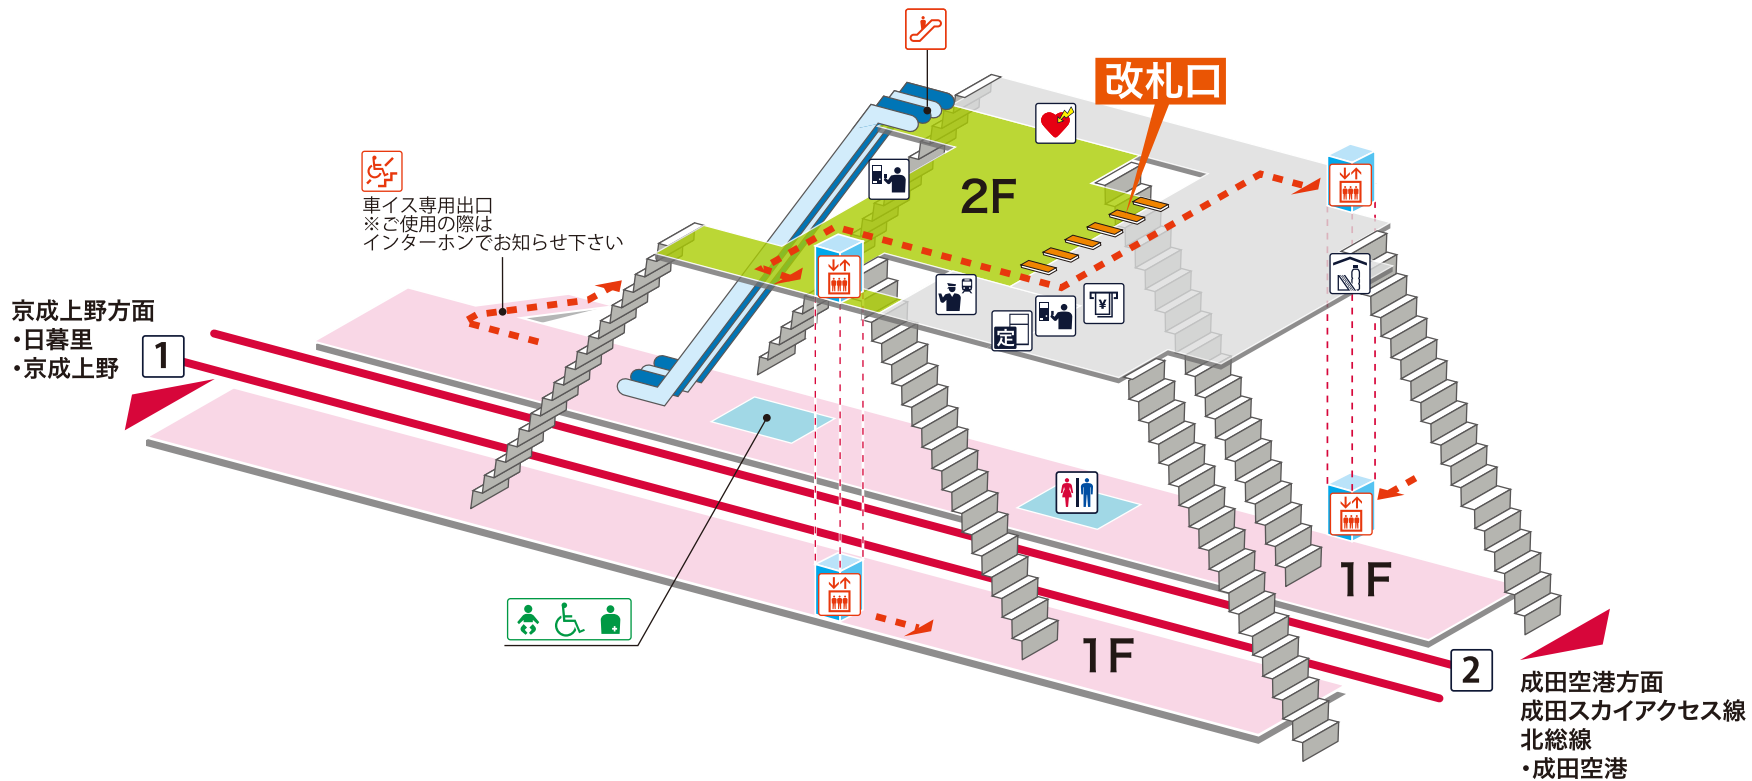

- 1 京成上野方面 日暮里 京成上野
- 2 成田空港方面 成田スカイアクセス線/北総線 成田空港
京成本線/青砥 京成高砂 京成船橋 成田空港 京成千葉

凡例

- 駅事務室
- きっぷうりば/精算所
- 定期券発売所
- 特急券うりば
- 定期券券売機
- 特急券券売機
- エレベーター
- エスカレーター
- 階段昇降機
- スロープ
- トイレ
- ベビーシート
- 車いす対応トイレ
- オストメイト
- 店舗/売店
- コンビニエンスストア
- 待合室
- 忘れ物取扱所
- 喫茶・軽食
- AED (自動体外式除細動器)
- ATM
- コインロッカー
- バスのりば
- タクシーのりば
- 案内所
- インフォメーション

車イス専用出口
※ご利用の際は
インターホンでお知らせ下さい

- ホーム内
- 改札内
- 改札外
- バリアフリールート

- 成田空港方面
成田スカイアクセス線
北総線
・成田空港
- 京成本線
・青砥・京成高砂
・京成船橋・成田空港
・京成千葉