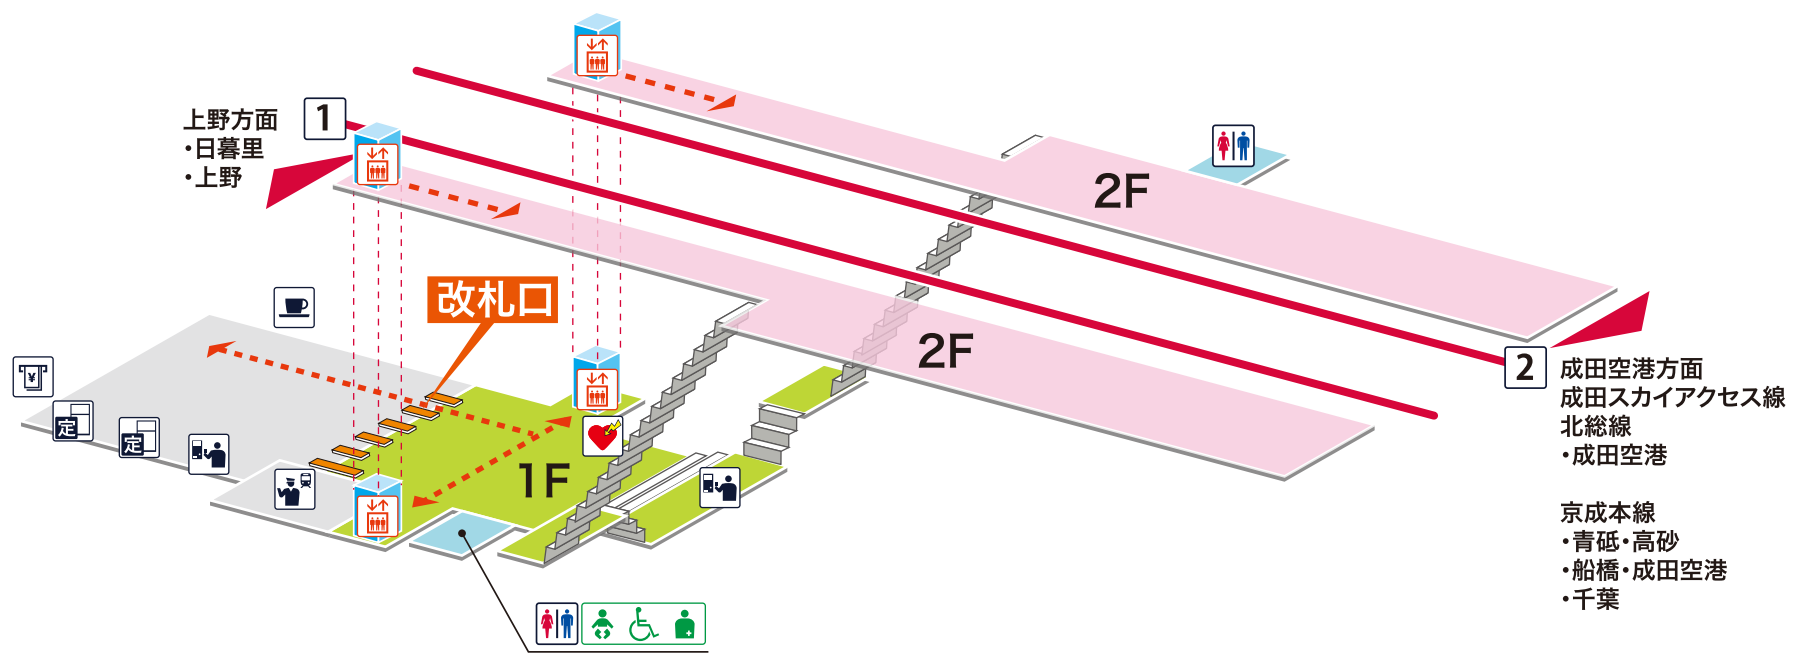

- 1 上野方面 日暮里 上野
- 2 成田空港方面 成田スカイアクセス線/北総線 成田空港
京成本線/青砥 高砂 船橋 成田空港 千葉

- ### 凡例
- 駅事務室
 - きっぷうりば/精算所
 - 定期券発売所
 - 特 特急券うりば
 - 定 定期券券売機
 - 特 特急券券売機
 - エレベーター
 - エスカレーター
 - 階段昇降機
 - スロープ
 - トイレ
 - ベビーシート
 - 車いす対応トイレ
 - オストメイト
 - 店舗/売店
 - コンビニエンスストア
 - 待合室
 - 忘れ物取扱所
 - 喫茶・軽食
 - AED (自動体外式除細動器)
 - ATM
 - コインロッカー
 - バスのりば
 - タクシーのりば
 - 案内所
 - インフォメーション

- ホーム内
- 改札内
- 改札外
- バリアフリールート