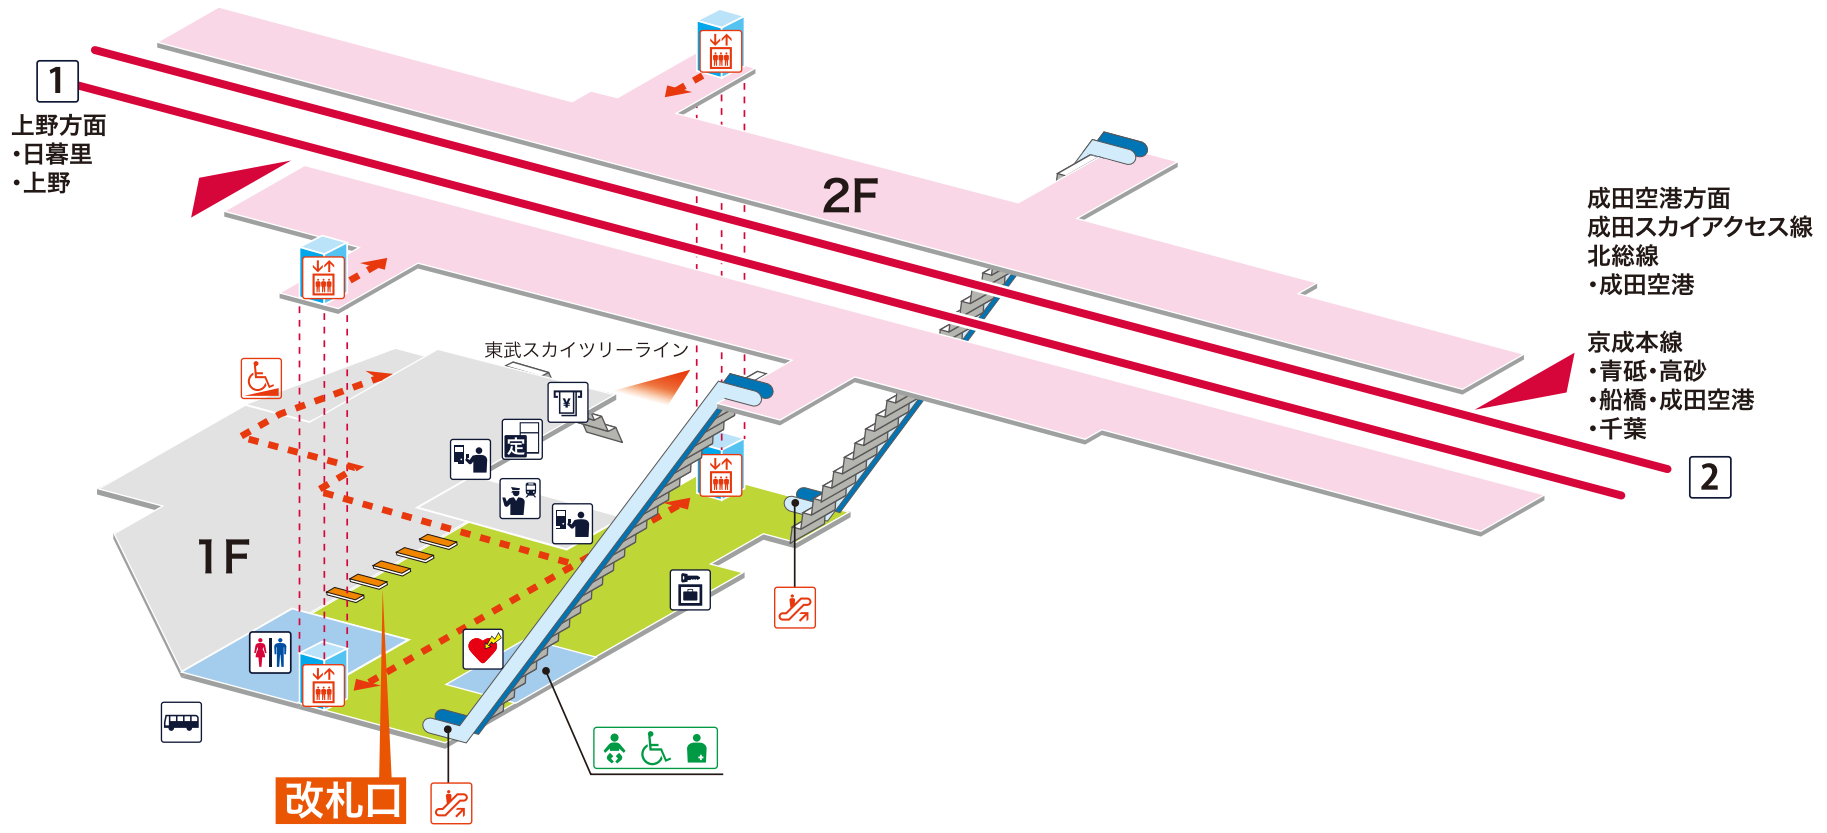

- 1 上野方面 日暮里 上野
- 2 成田空港方面 成田スカイアクセス線/北総線 成田空港  
京成本線/青砥 高砂 船橋 成田空港 千葉

### 凡例

- 駅事務室
- きっぷうりば/精算所
- 定期券発売所
- 特急券うりば
- 定期券券売機
- 特急券券売機
- エレベーター
- エスカレーター
- 階段昇降機
- スロープ
- トイレ
- ベビーシート
- 車いす対応トイレ
- オストメイト
- 店舗/売店
- コンビニエンスストア
- 待合室
- 忘れ物取扱所
- 喫茶・軽食
- AED (自動体外式除細動器)
- ATM
- コインロッカー
- バスのりば
- タクシーのりば
- 案内所
- インフォメーション

- ホーム内
- 改札内
- 改札外
- バリアフリールート