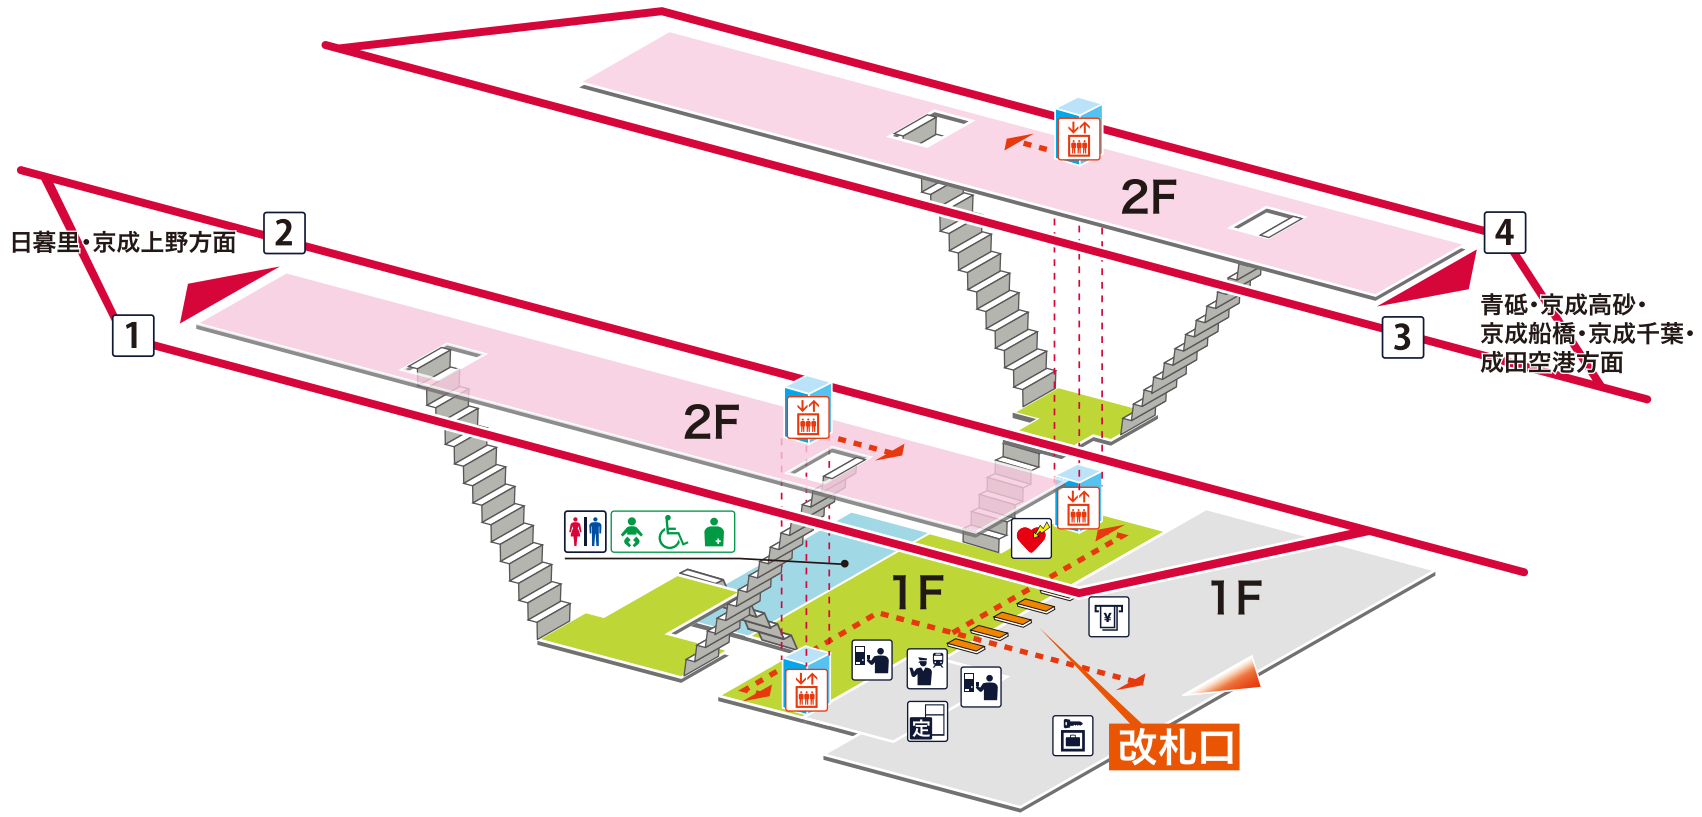

- 1 2 京成本線 日暮里・京成上野方面
- 3 4 京成本線 青砥・京成高砂・京成船橋・京成千葉・成田空港方面

## 凡例

- 駅事務室
- きっぷうりば／精算所
- 定期券発売所
- 特急券うりば
- 定期券券売機
- 特急券券売機
- エレベーター
- エスカレーター
- 階段昇降機
- スロープ
- トイレ
- ベビーシート
- 車いす対応トイレ
- オストメイト
- 店舗／売店
- コンビニエンスストア
- 待合室
- 忘れ物取扱所
- 喫茶・軽食
- AED (自動体外式除細動器)
- ATM
- コインロッカー
- バスのりば
- タクシーのりば
- 案内所
- インフォメーション

- ホーム内
- 改札内
- 改札外
- ← - - - - - → バリアフリールート