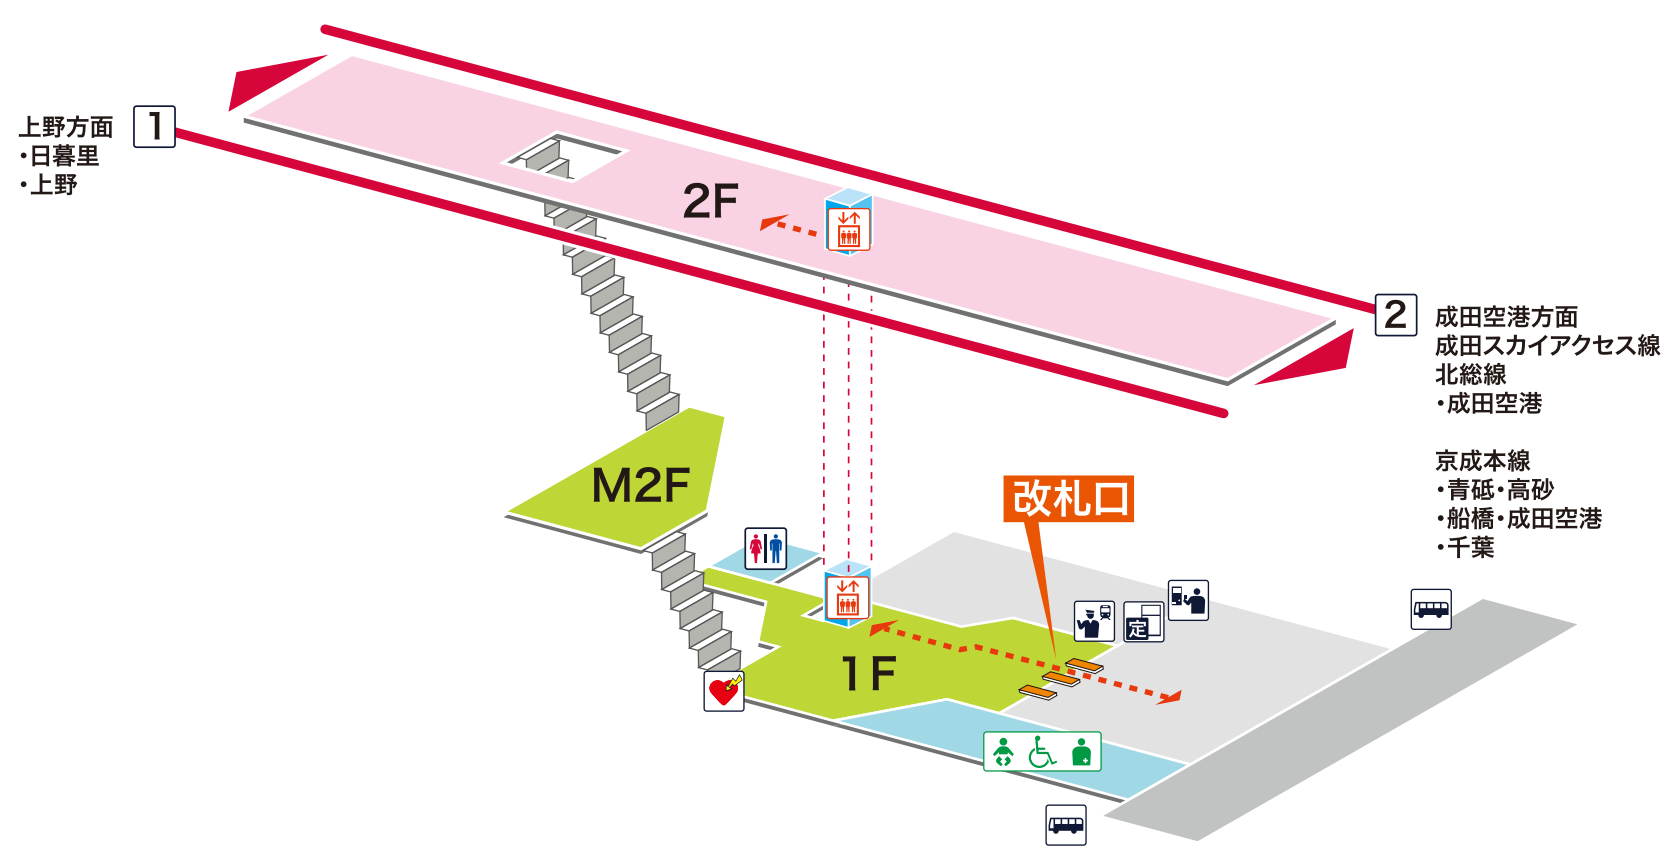

- 1 上野方面 日暮里 上野
- 2 成田空港方面 成田スカイアクセス線/北総線 成田空港 千葉  
京成本線/青砥 高砂 船橋 成田空港 千葉

- ### 凡例
- 駅事務室
  - きっぷうりば/精算所
  - 定期券発売所
  - 特急券うりば
  - 定期券券売機
  - 特急券券売機
  - エレベーター
  - エスカレーター
  - 階段昇降機
  - スロープ
  - トイレ
  - ベビーシート
  - 車いす対応トイレ
  - オストメイト
  - 店舗/売店
  - コンビニエンスストア
  - 待合室
  - 忘れ物取扱所
  - 喫茶・軽食
  - AED (自動体外式除細動器)
  - ATM
  - コインロッカー
  - バスのりば
  - タクシーのりば
  - 案内所
  - インフォメーション

- ホーム内
- 改札内
- 改札外
- バリアフリールート