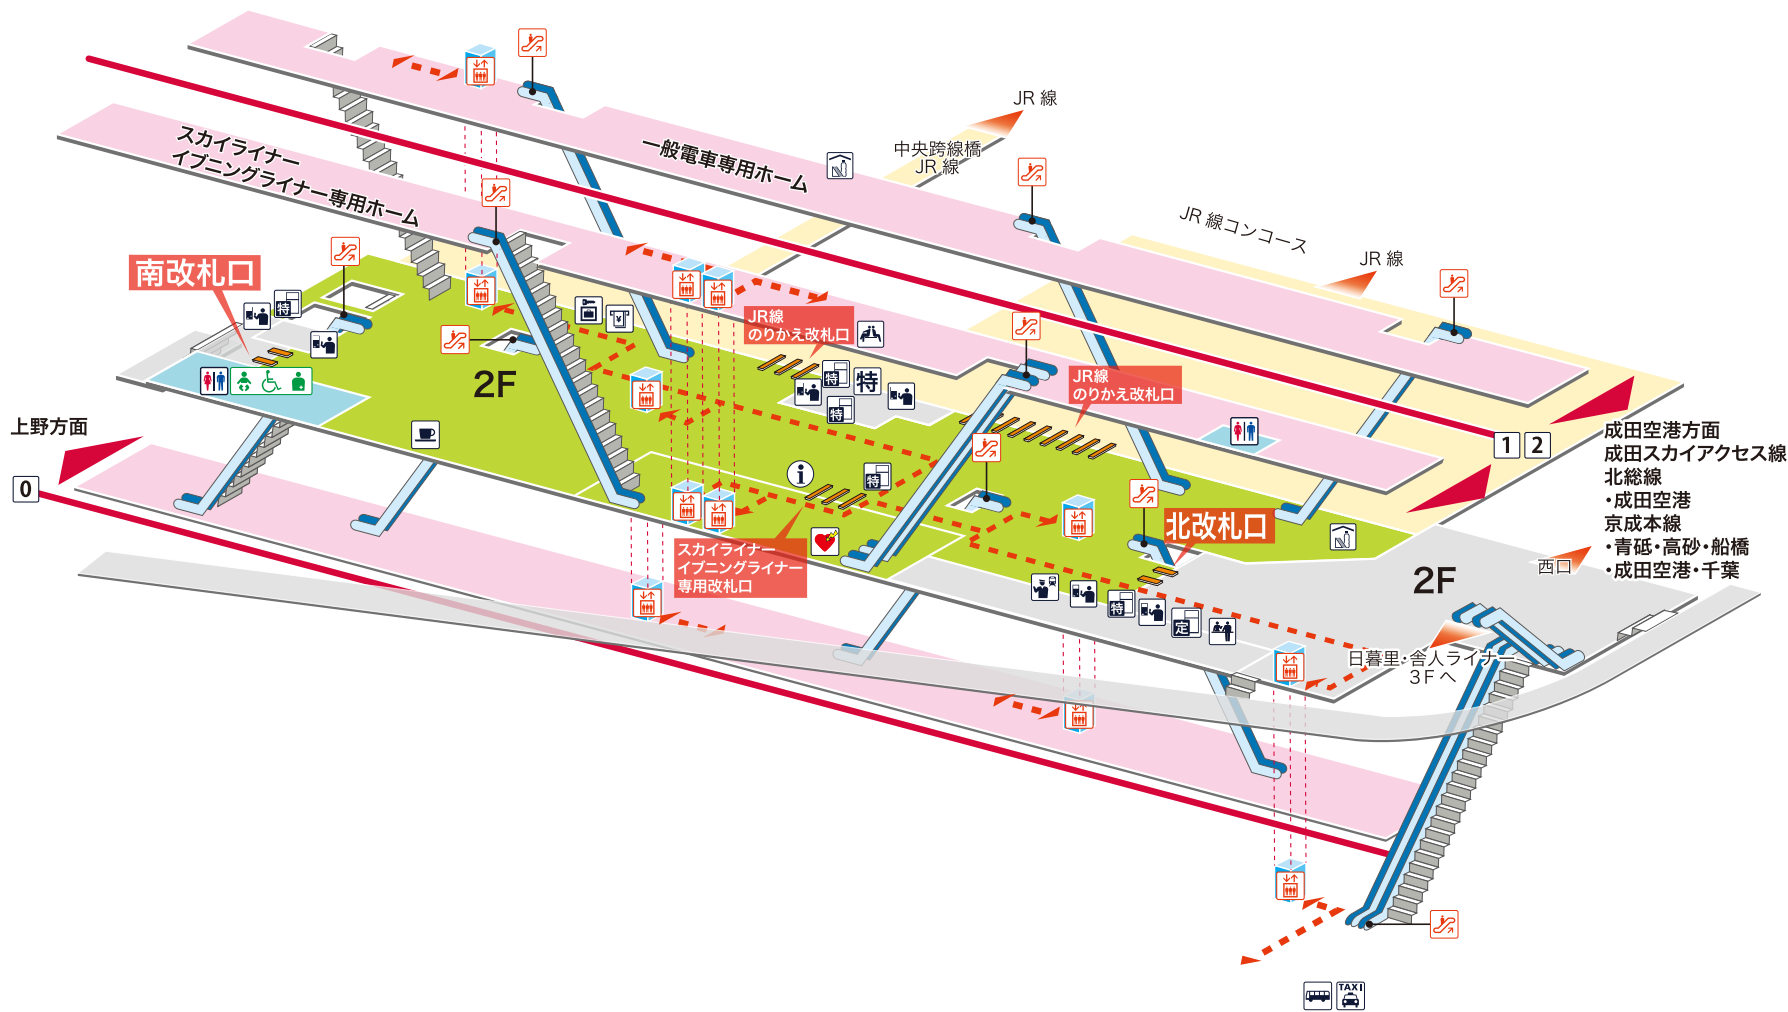

- 0 上野方面
- 1 スカイライナー・イブニングライナー専用ホーム
- 2 成田空港方面 成田スカイアクセス線/北総線 成田空港  
京成本線/青砥 高砂 船橋 成田空港 千葉

凡例

- 駅事務室
- きっぷうりば/精算所
- 定期券発売所
- 特 特急券うりば
- 定 定期券券売機
- 特 特急券券売機
- エレベーター
- エスカレーター
- 階段昇降機
- スロープ
- トイレ
- ベビーシート
- 車いす対応トイレ
- オストメイト
- 店舗/売店
- コンビニエンスストア
- 待合室
- 忘れ物取扱所
- 喫茶・軽食
- AED (自動体外式除細動器)
- ATM
- コインロッカー
- バスのりば
- タクシーのりば
- 案内所
- インフォメーション

- ホーム内
- 改札内
- 改札外
- バリアフリールート