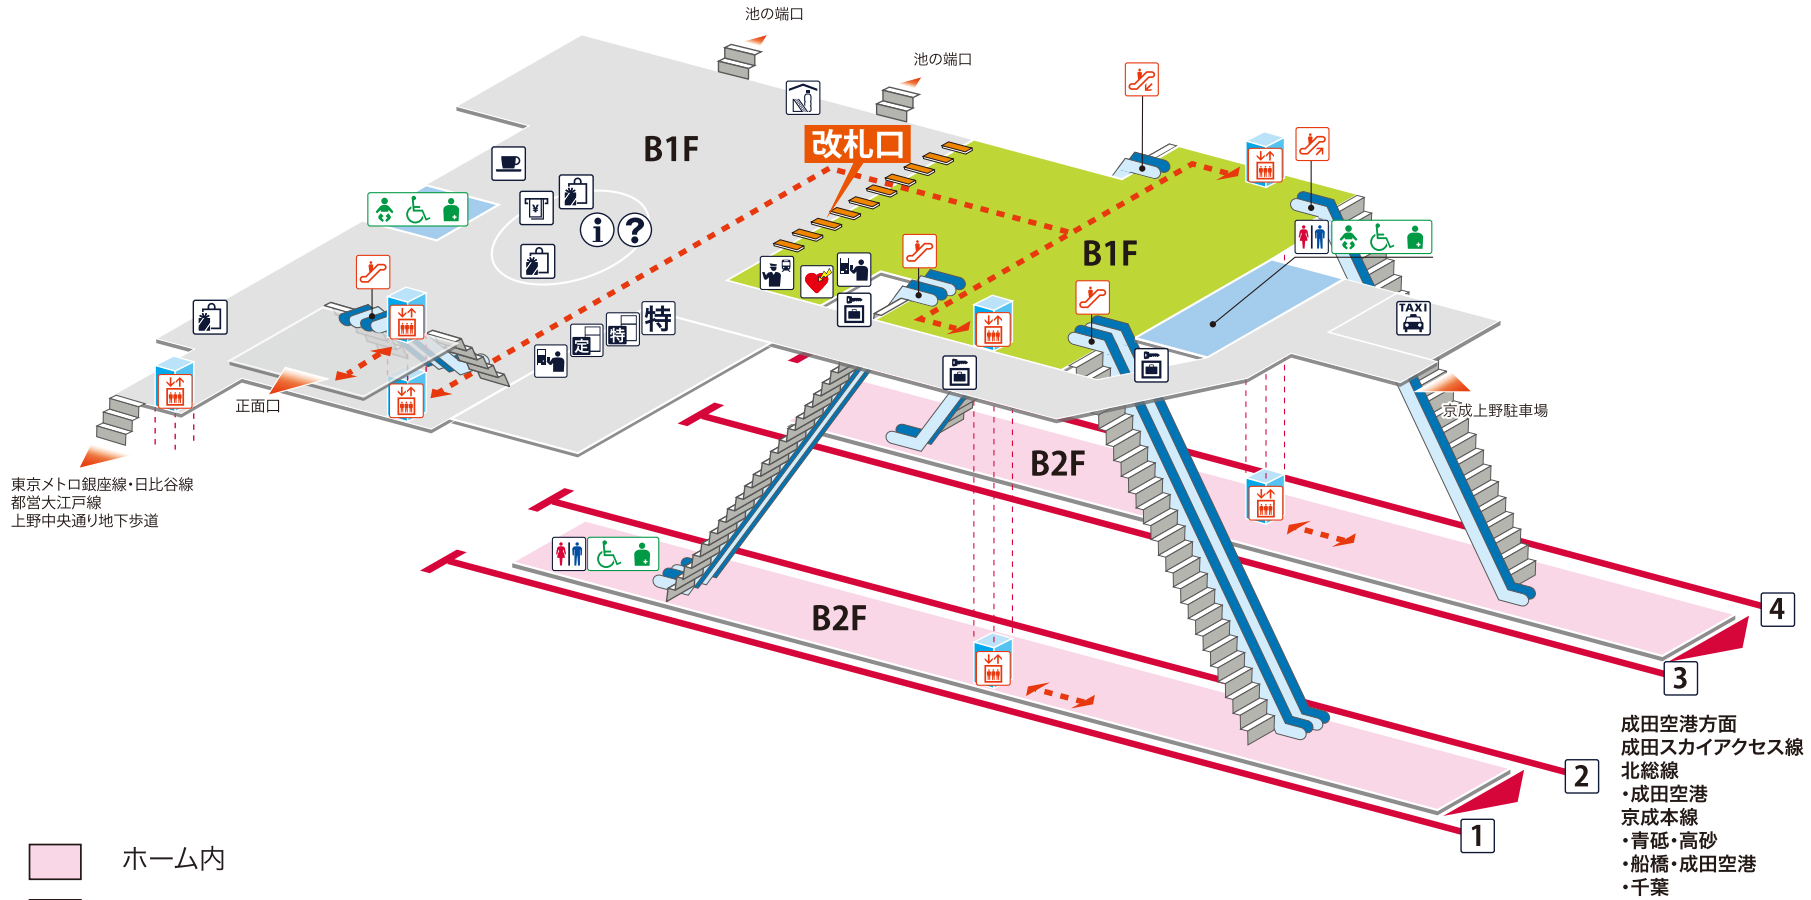

1 2 3 4 成田空港方面 成田スカイアクセス線/北総線 成田空港  
京成本線/青砥 高砂 船橋 成田空港 千葉

凡例

- 駅事務室
- きっぷうりば/精算所
- 定期券発売所
- 特急券うりば
- 定期券券売機
- 特急券券売機
- エレベーター
- エスカレーター
- 階段昇降機
- スロープ
- トイレ
- ベビーシート
- 車いす対応トイレ
- オストメイト
- 店舗/売店
- コンビニエンスストア
- 待合室
- 忘れ物取扱所
- 喫茶・軽食
- AED (自動体外式除細動器)
- ATM
- コインロッカー
- バスのりば
- タクシーのりば
- 案内所
- インフォメーション