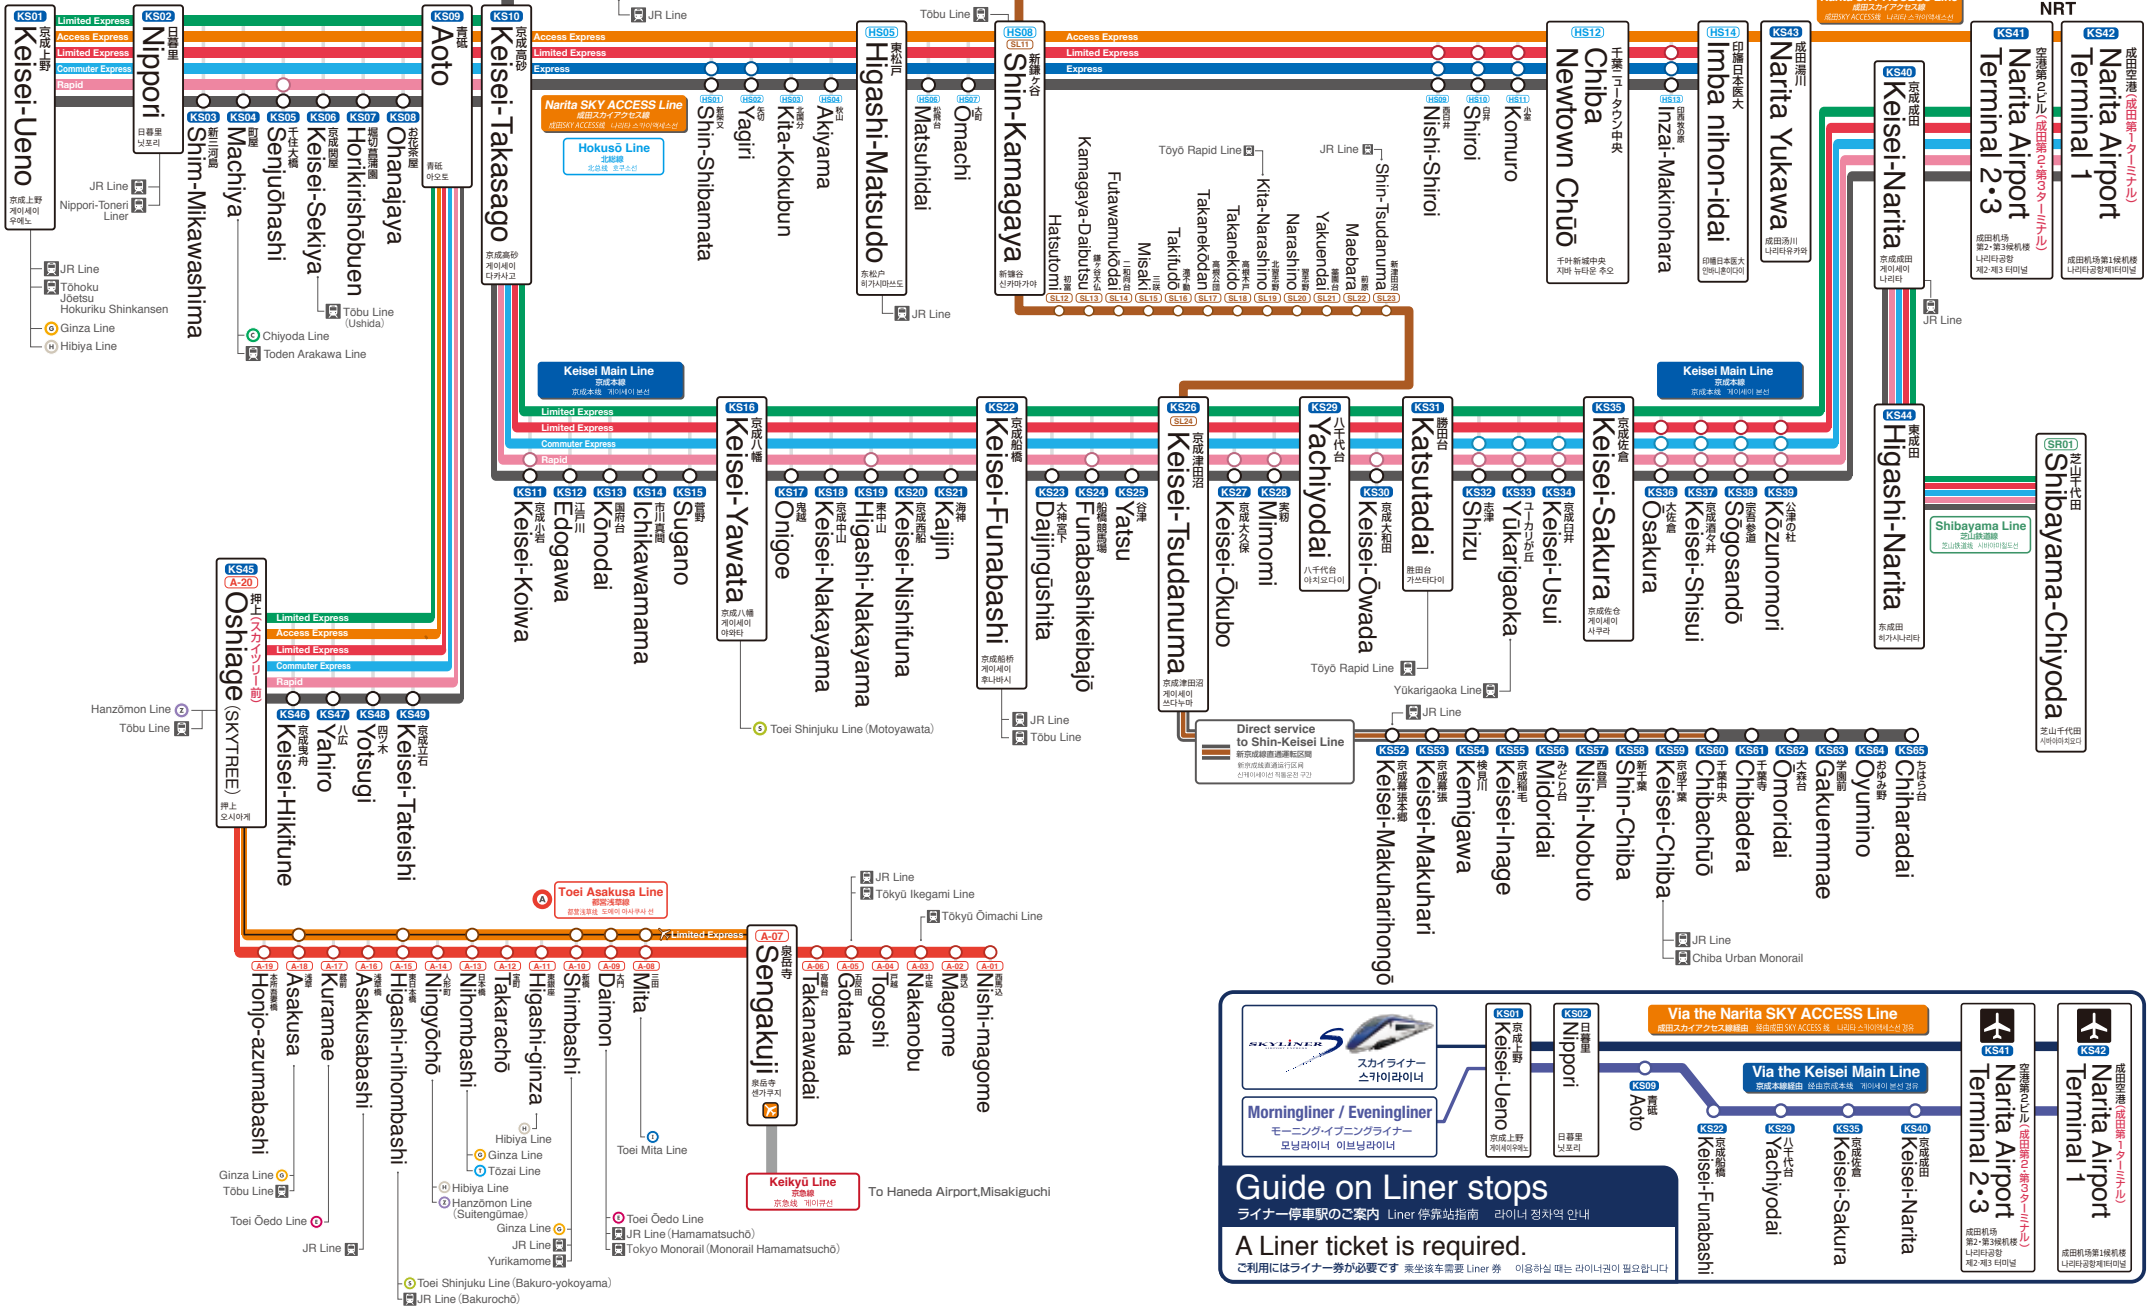

Guide on stops

停車駅ご案内
停靠站指南 정차역 안내

Guide on Keisei Line, Hokusō Line and Shibayama Line

京成線・北総線・芝山鉄道線 案内 京成線・北総線・芝山鉄道線 指南 개이세이선·호쿠소선·시바이마철도선 안내

Green 緑色 緑色 快速特急 快車特快 快速特急	Red 赤色 赤色 特急 特快 特急	Pink ピンク 赤色 快速 快車 快速	Black 黒色 黒色 普通 普通 普通
Orange オレンジ 赤色 アクセス特急 Access 特快 액세스 특급	Light Blue 水色 水色 通勤特急 通勤特快 通勤特急	Blue 藍色 藍色 急行 直快 急行	

Guide on Liner stops

ライナー停車駅のご案内 Liner 停靠站指南 라이너 정차역 안내

A Liner ticket is required.
ご利用にはライナー券が必要です 乘坐该车需要 Liner 券 이용하실 때는 라이너권이 필요합니다

Services include Skyliner (스카이라이너), Morningliner / Eveningliner (모닝/이브닝/이벤닝/라이너), and Nippori (日暮里).