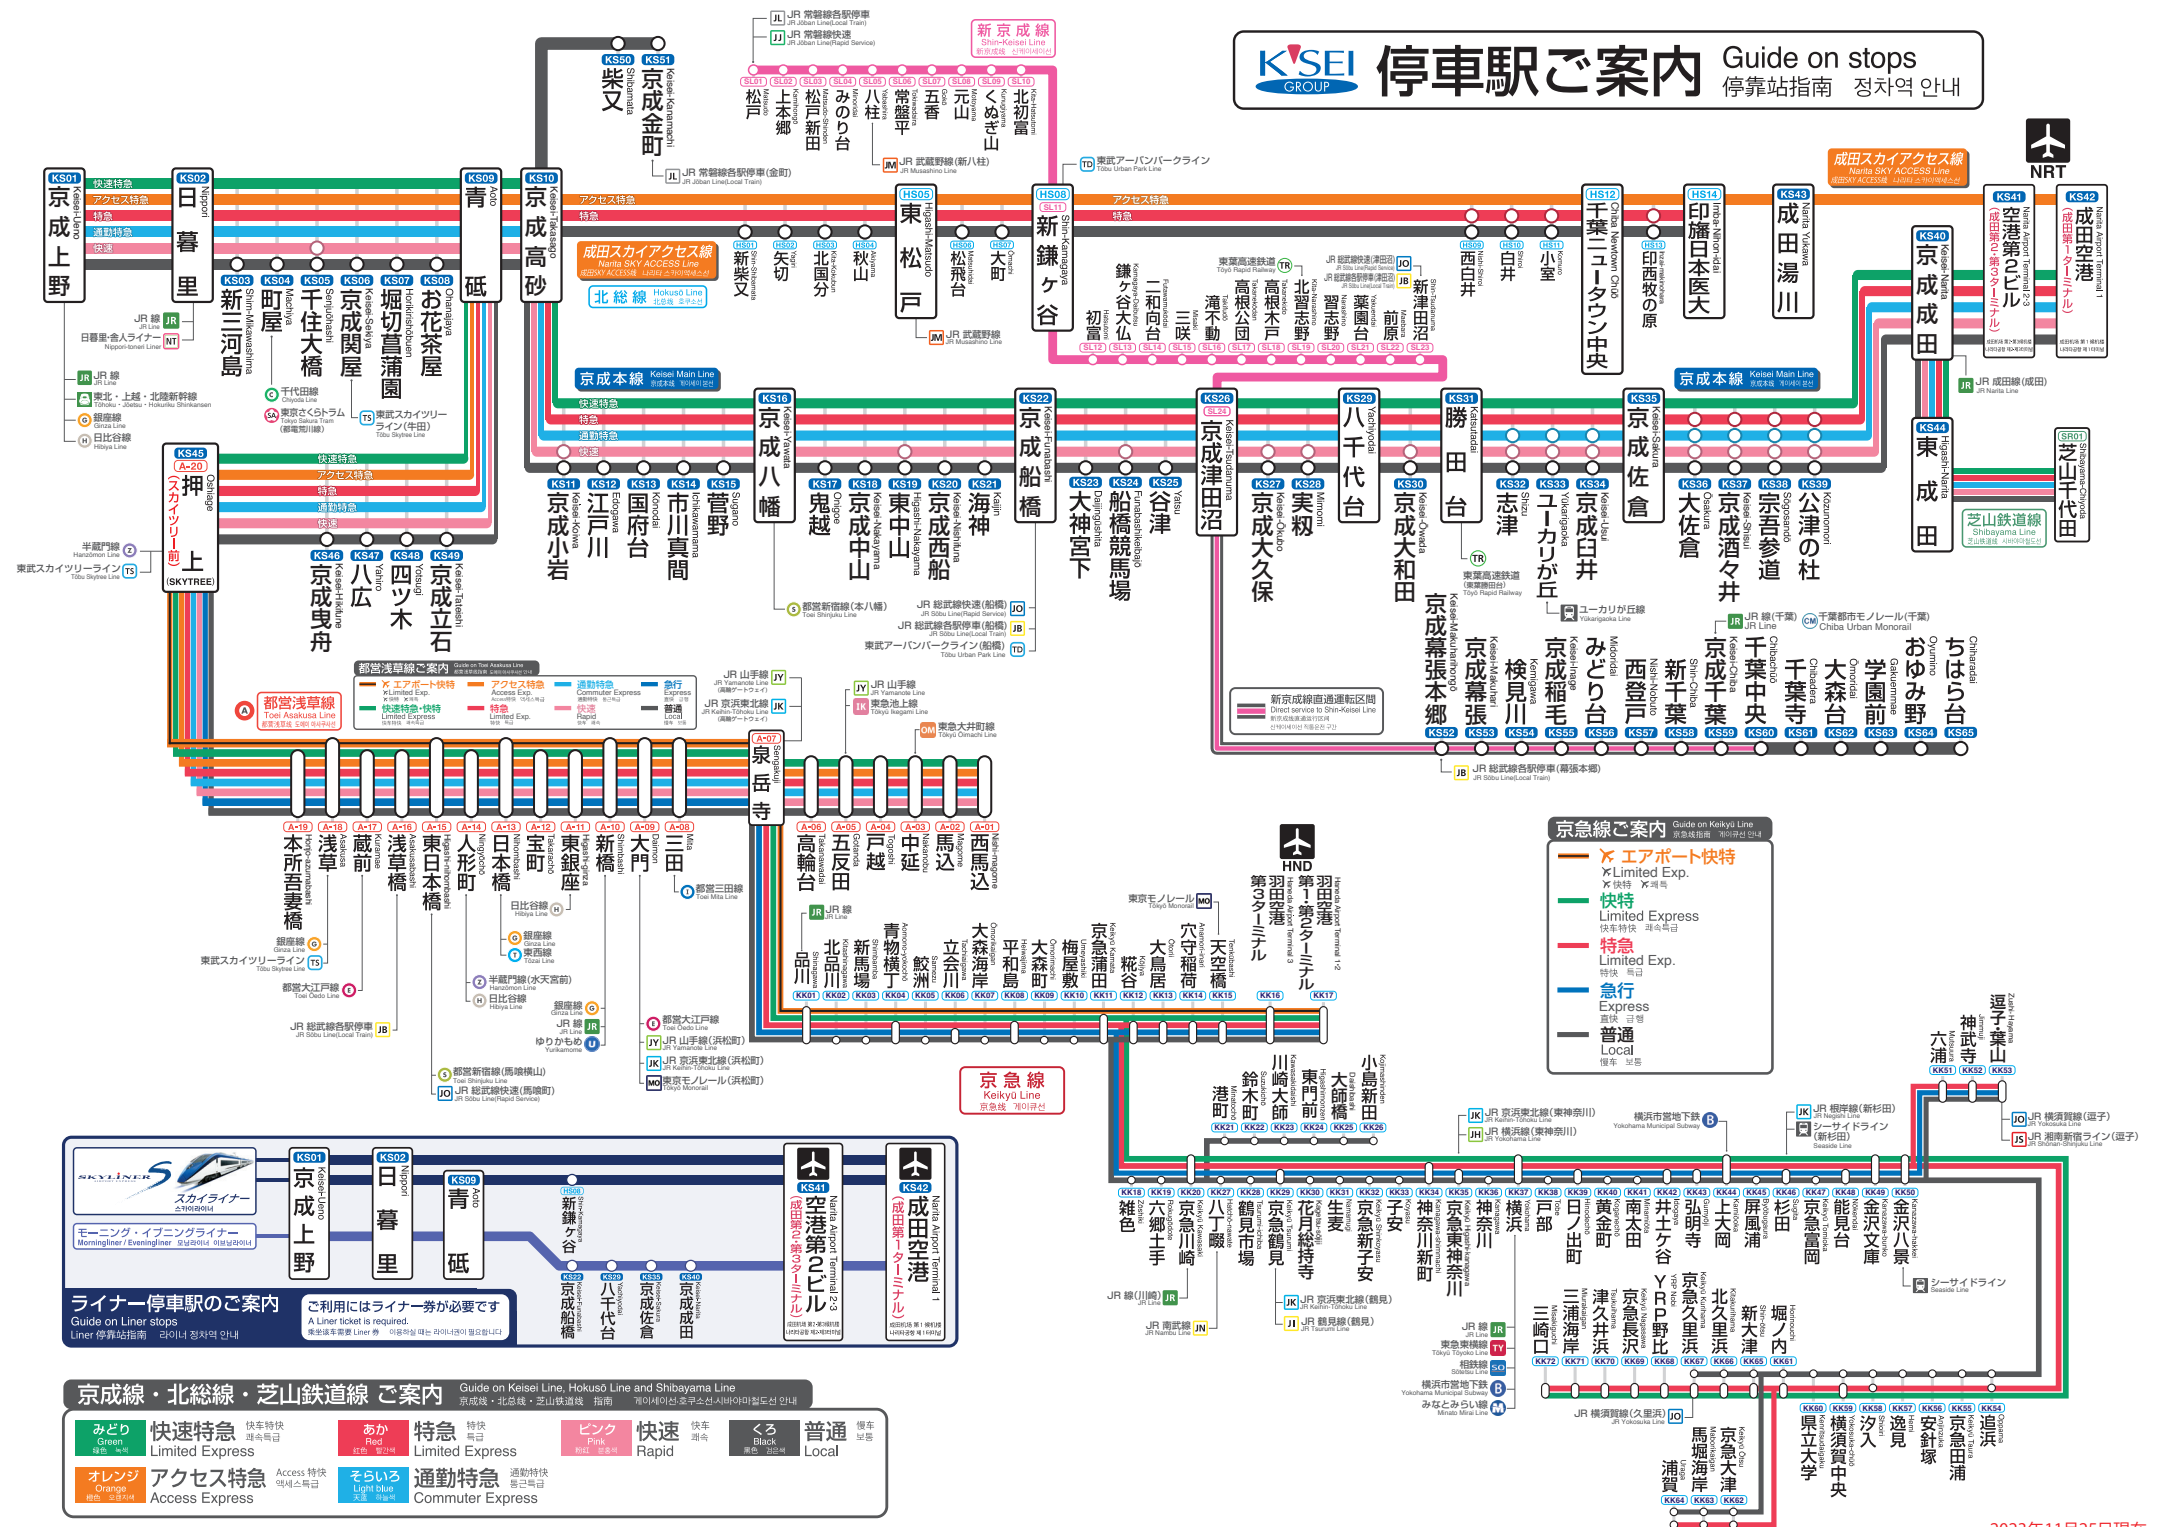

# KEISEI GROUP 停車駅ご案内 Guide on stops 停靠站指南 정차역 안내

### 都営浅草線のご案内

■ X エアポート快特 (Airport Limited Exp.)  
■ 快特 (Limited Exp.)  
■ 特急 (Limited Exp.)  
■ 急行 (Express)  
■ 普通 (Local)

### 京京線のご案内

■ X エアポート快特 (Airport Limited Exp.)  
■ 快特 (Limited Exp.)  
■ 特急 (Limited Exp.)  
■ 急行 (Express)  
■ 普通 (Local)

### 京成線・北総線・芝山鉄道線のご案内

<span style="color: green;">■</span> みどり (Green)	快速特急 (Rapid Limited Exp.)	<span style="color: red;">■</span> あか (Red)	特急 (Limited Exp.)	<span style="color: pink;">■</span> ピンク (Pink)	快速 (Rapid)	<span style="color: black;">■</span> くら (Black)	普通 (Local)
<span style="color: orange;">■</span> オレンジ (Orange)	アクセス特急 (Access Express)	<span style="color: lightblue;">■</span> そらいろ (Light Blue)	通勤特急 (Commuter Express)				