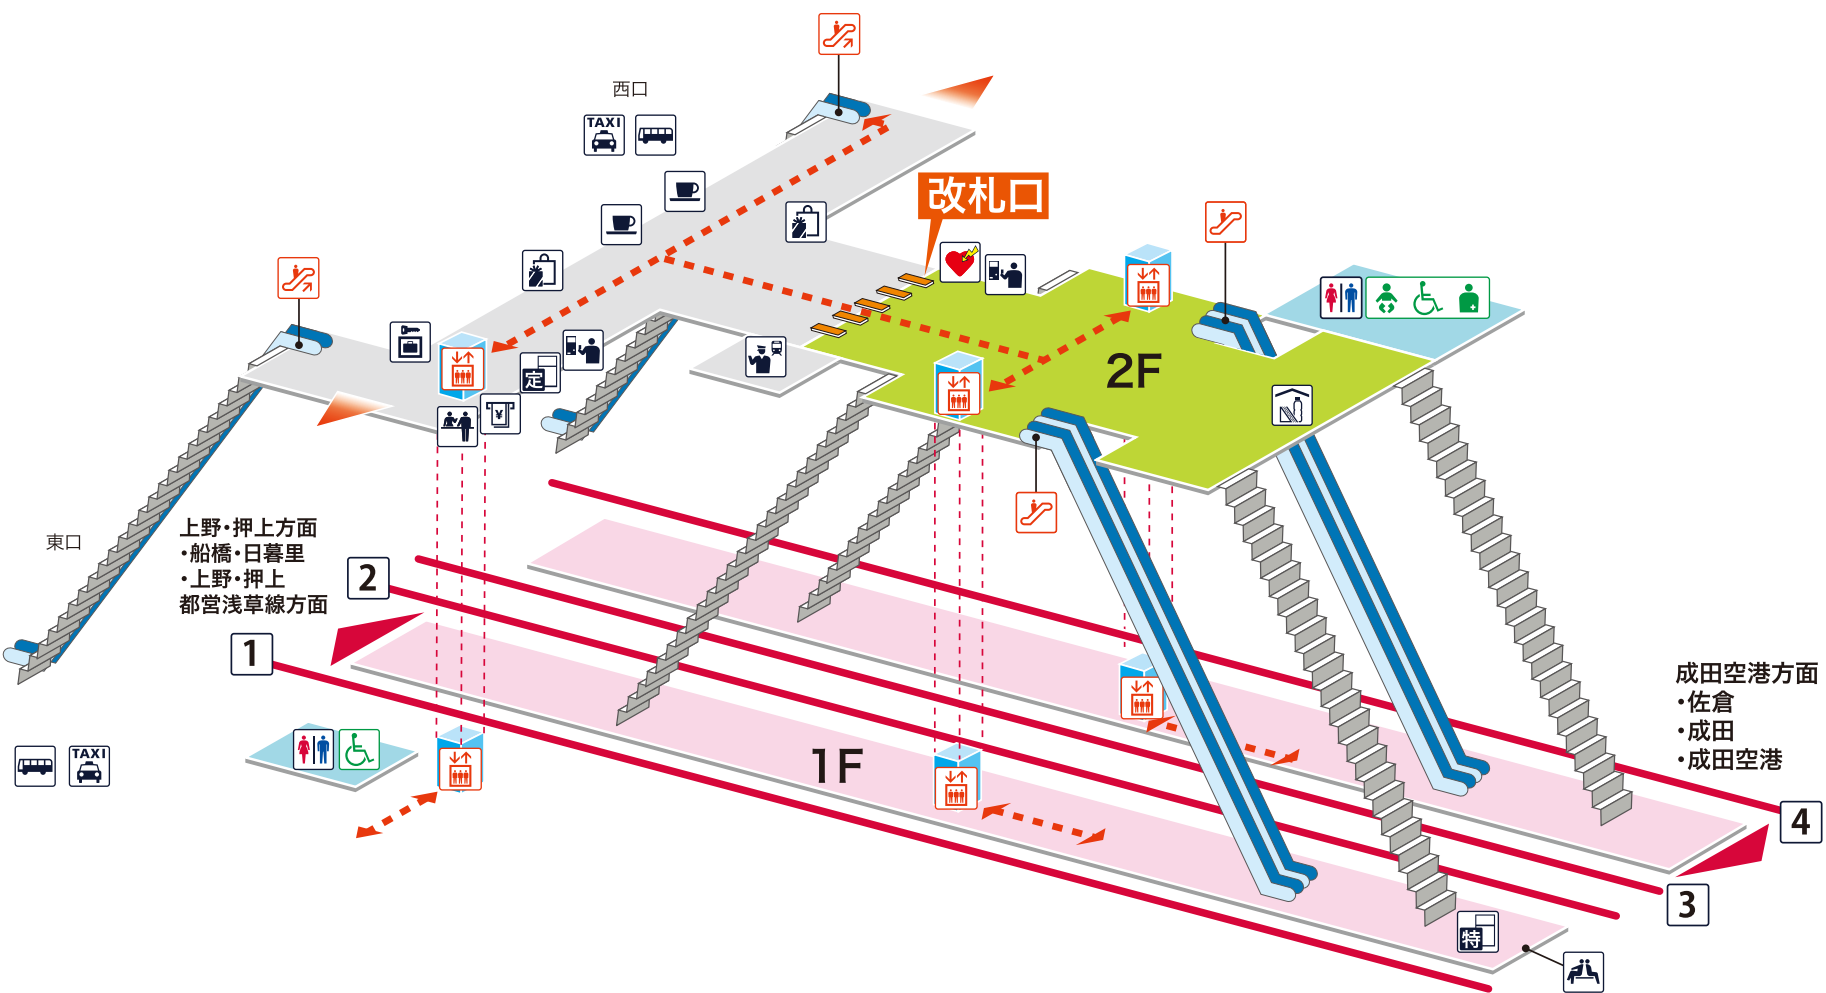

- 1 2** 上野・押上方面 船橋 日暮里 上野 押上
都営浅草線方面
- 3 4** 成田空港方面 佐倉 成田 成田空港

- ### 凡例
- 駅事務室
 - きっぷうりば/精算所
 - 定期券発売所
 - 特** 特急券うりば
 - 定期券券売機
 - 特** 特急券券売機
 - エレベーター
 - エスカレーター
 - 階段昇降機
 - スロープ
 - トイレ
 - ベビーシート
 - 車いす対応トイレ
 - オストメイト
 - 店舗/売店
 - コンビニエンスストア
 - 待合室
 - 忘れ物取扱所
 - 喫茶・軽食
 - AED (自動体外式除細動器)
 - ATM
 - コインロッカー
 - バスのりば
 - タクシーのりば
 - 案内所
 - i** インフォメーション

- ホーム内
- 改札内
- 改札外
- バリアフリールート