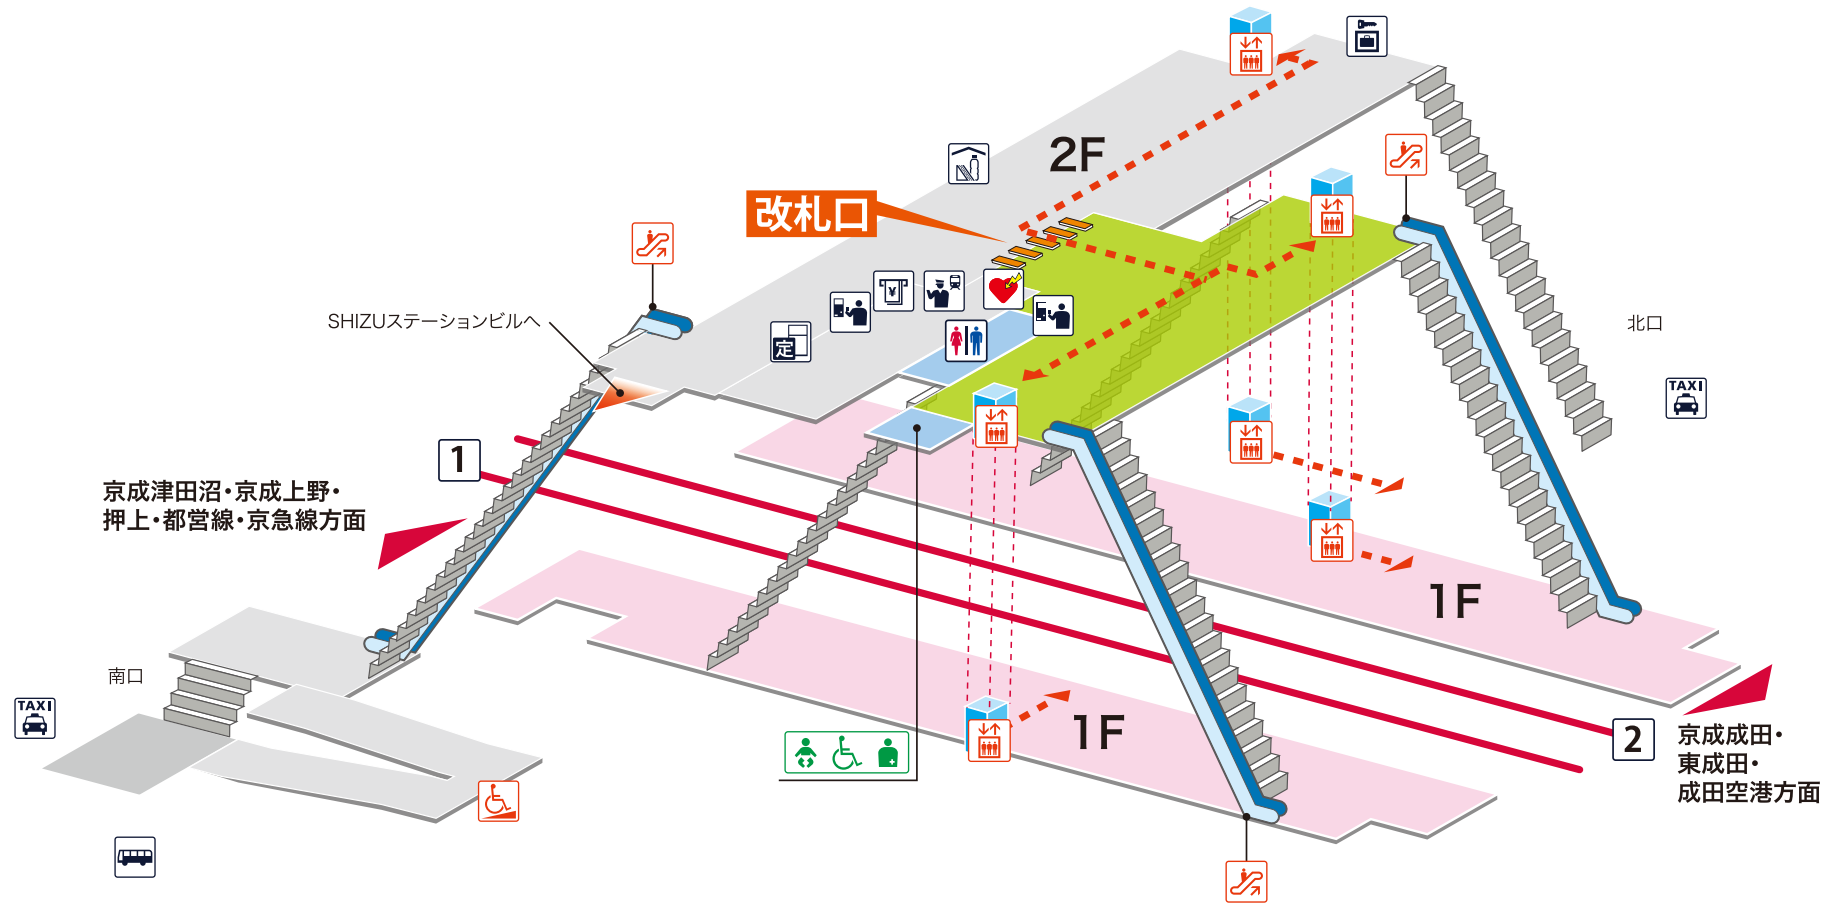

- 1 京成本線 京成津田沼・京成上野・押上・都営線・京急線方面
- 2 京成本線 京成成田・東成田・成田空港方面

凡例

- 駅事務室
- きっぷうりば／精算所
- 定期券発売所
- 特急券うりば
- 定期券券売機
- 特急券券売機
- エレベーター
- エスカレーター
- 階段昇降機
- スロープ
- トイレ
- ベビーシート
- 車いす対応トイレ
- オストメイト
- 店舗／売店
- コンビニエンスストア
- 待合室
- 忘れ物取扱所
- 喫茶・軽食
- AED (自動体外式除細動器)
- ATM
- コインロッカー
- バスのりば
- タクシーのりば
- 案内所
- インフォメーション

- ホーム内
- 改札内
- 改札外
- バリアフリールート