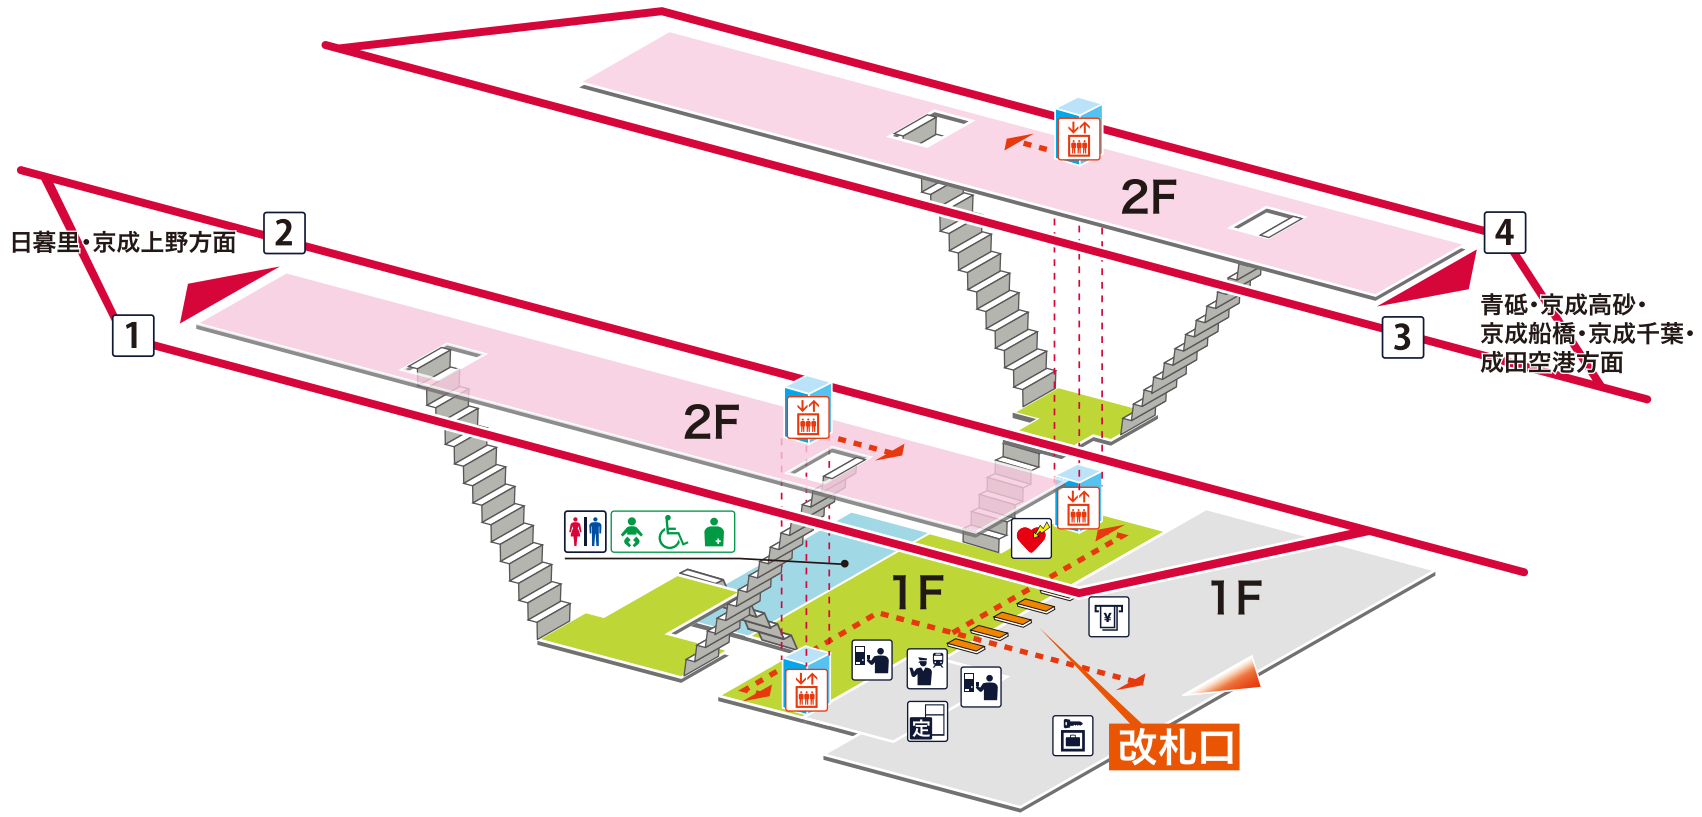

- 1 2 京成本線 日暮里・京成上野方面
- 3 4 京成本線 青砥・京成高砂・京成船橋・京成千葉・成田空港方面

凡例

- 駅事務室
- きっぷうりば／精算所
- 定期券発売所
- 特急券うりば
- 定期券券売機
- 特急券券売機
- エレベーター
- エスカレーター
- 階段昇降機
- スロープ
- トイレ
- ベビーシート
- 車いす対応トイレ
- オストメイト
- 店舗／売店
- コンビニエンスストア
- 待合室
- 忘れ物取扱所
- 喫茶・軽食
- AED (自動体外式除細動器)
- ATM
- コインロッカー
- バスのりば
- タクシーのりば
- 案内所
- インフォメーション

- ホーム内
- 改札内
- 改札外
- バリアフリールート