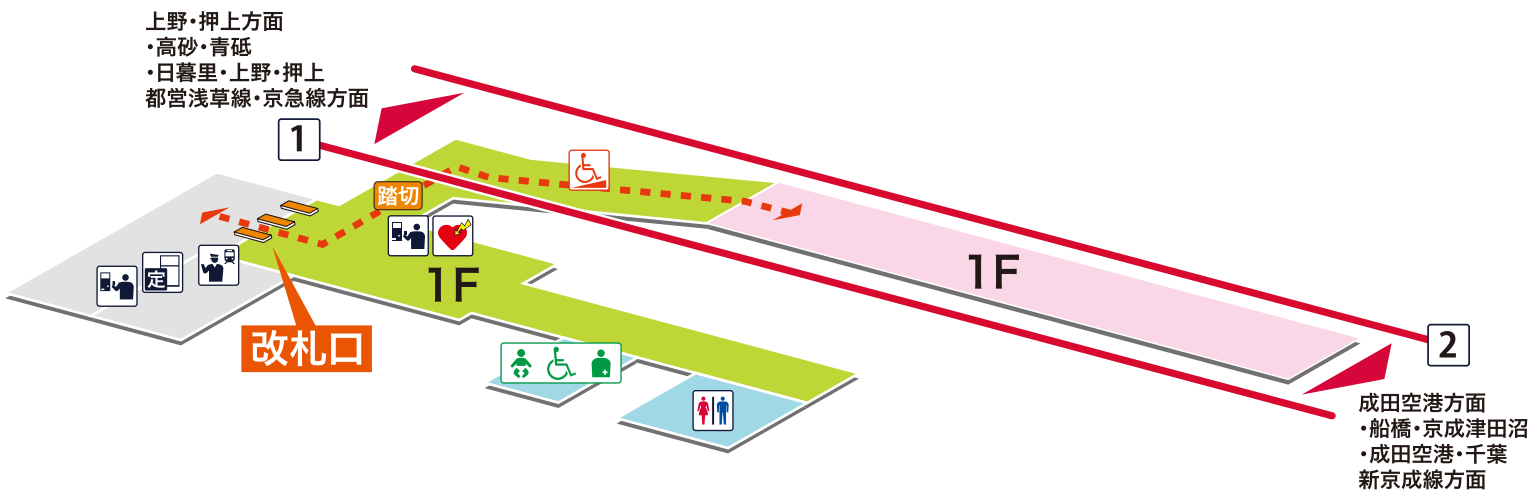

- 1** 上野・押上方面
高砂 青砥 日暮里 上野 押上 都営浅草線・京急線方面
- 2** 成田空港方面
船橋 京成津田沼 成田空港 千葉 新京成線方面

凡例

- 駅事務室
- きっぷうりば／精算所
- 定期券発売所
- 特急券うりば
- 定期券券売機
- 特急券券売機
- エレベーター
- エスカレーター
- 階段昇降機
- スロープ
- トイレ
- ベビーシート
- 車いす対応トイレ
- オストメイト
- 店舗／売店
- コンビニエンスストア
- 待合室
- 忘れ物取扱所
- 喫茶・軽食
- AED (自動体外式除細動器)
- ATM
- コインロッカー
- バスのりば
- タクシーのりば
- 案内所
- インフォメーション

- ホーム内
- 改札内
- 改札外
- バリアフリールート