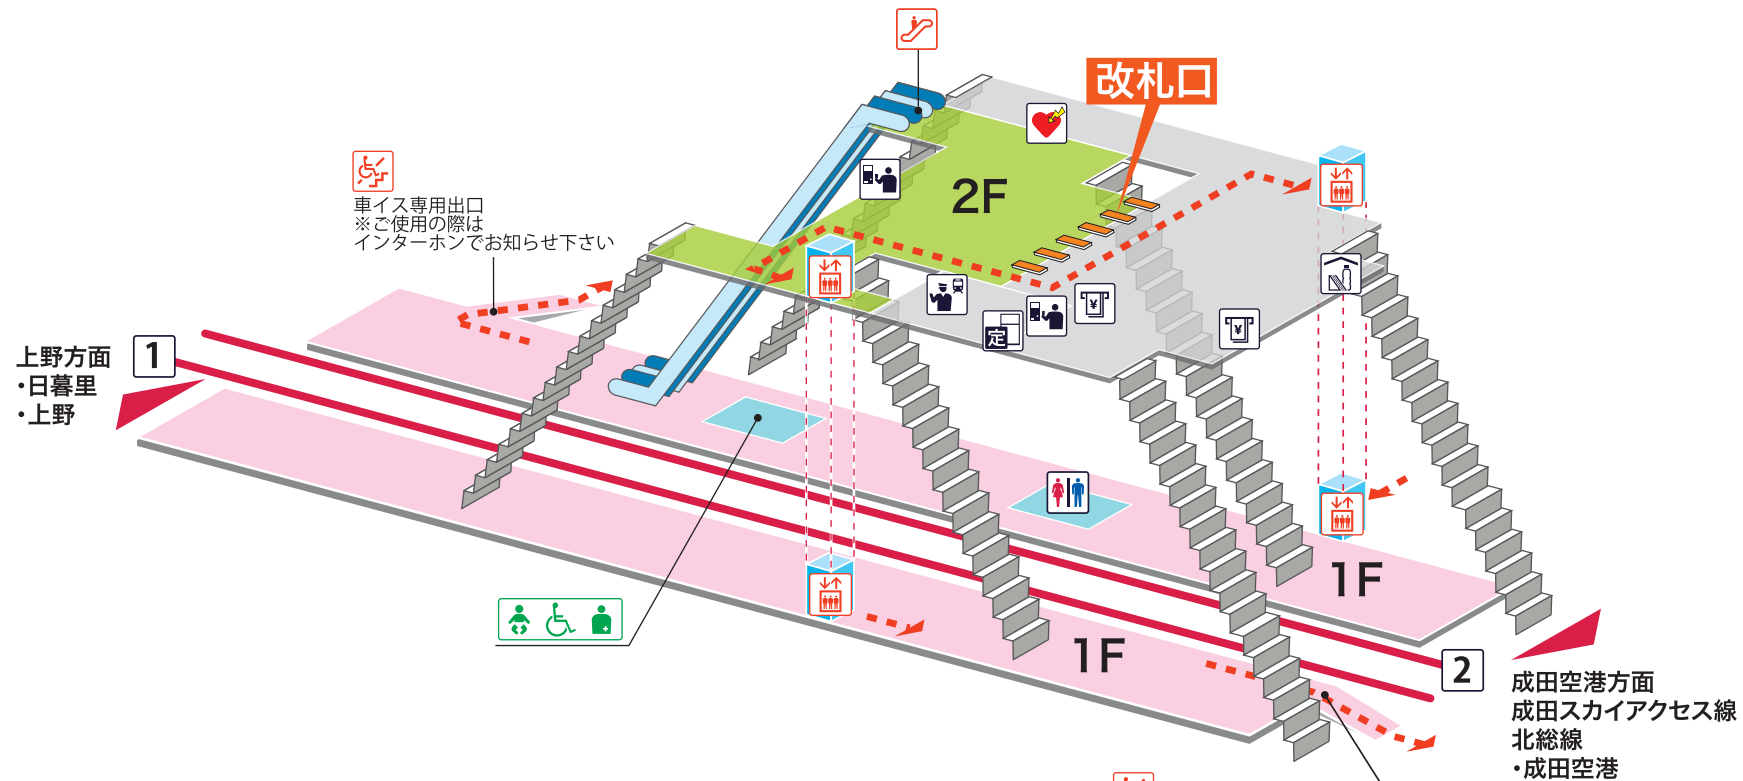

- 1 上野方面 日暮里 上野
- 2 成田空港方面 成田スカイアクセス線/北総線 成田空港 千葉  
京成本線/青砥 高砂 船橋 成田空港 千葉

## 凡例

- 駅事務室
- きっぷうりば/精算所
- 定期券発売所
- 特急券うりば
- 定期券券売機
- 特急券券売機
- エレベーター
- エスカレーター
- 階段昇降機
- スロープ
- トイレ
- ベビーシート
- 車いす対応トイレ
- オストメイト
- 店舗/売店
- コンビニエンスストア
- 待合室
- 忘れ物取扱所
- 喫茶・軽食
- AED (自動体外式除細動器)
- ATM
- コインロッカー
- バスのりば
- タクシーのりば
- 案内所
- インフォメーション

- ホーム内
- 改札内
- 改札外
- バリアフリールート