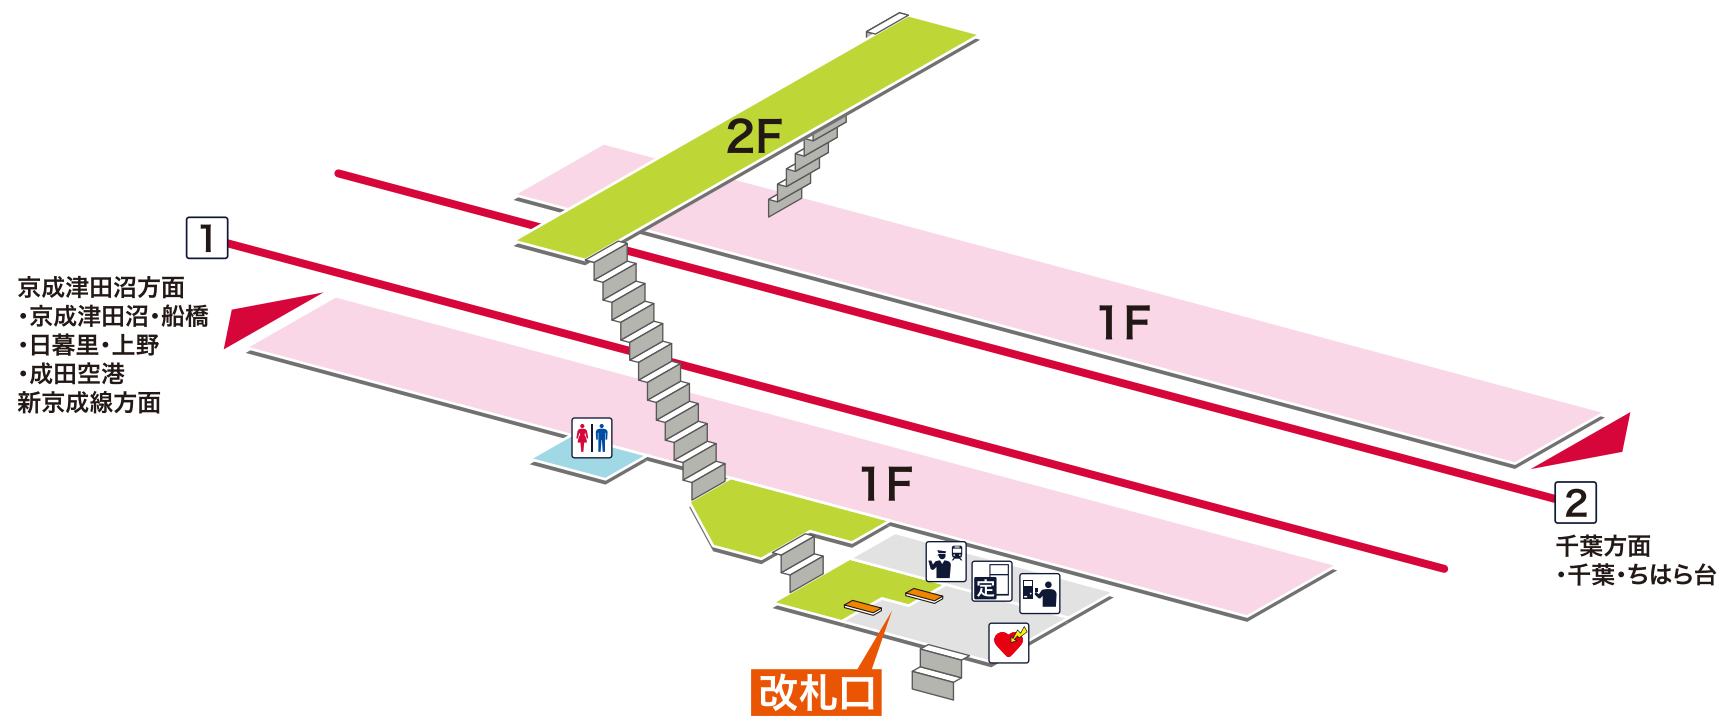

- 1 京成津田沼方面
京成津田沼 船橋 日暮里 上野 成田空港 新京成線方面
- 2 千葉方面 千葉 ちはら台

1
京成津田沼方面
・京成津田沼・船橋
・日暮里・上野
・成田空港
新京成線方面

2
千葉方面
・千葉・ちはら台

改札口

- ホーム内
- 改札内
- 改札外
- バリアフリールート

凡例

- 駅事務室
- きっぷうりば/精算所
- 定期券発売所
- 特 特急券うりば
- 定 定期券券売機
- 特 特急券券売機
- エレベーター
- エスカレーター
- 階段昇降機
- スロープ
- トイレ
- ベビーシート
- 車いす対応トイレ
- オストメイト
- 店舗/売店
- コンビニエンスストア
- 待合室
- 忘れ物取扱所
- 喫茶・軽食
- AED (自動体外式除細動器)
- ATM
- コインロッカー
- バスのりば
- タクシーのりば
- 案内所
- インフォメーション