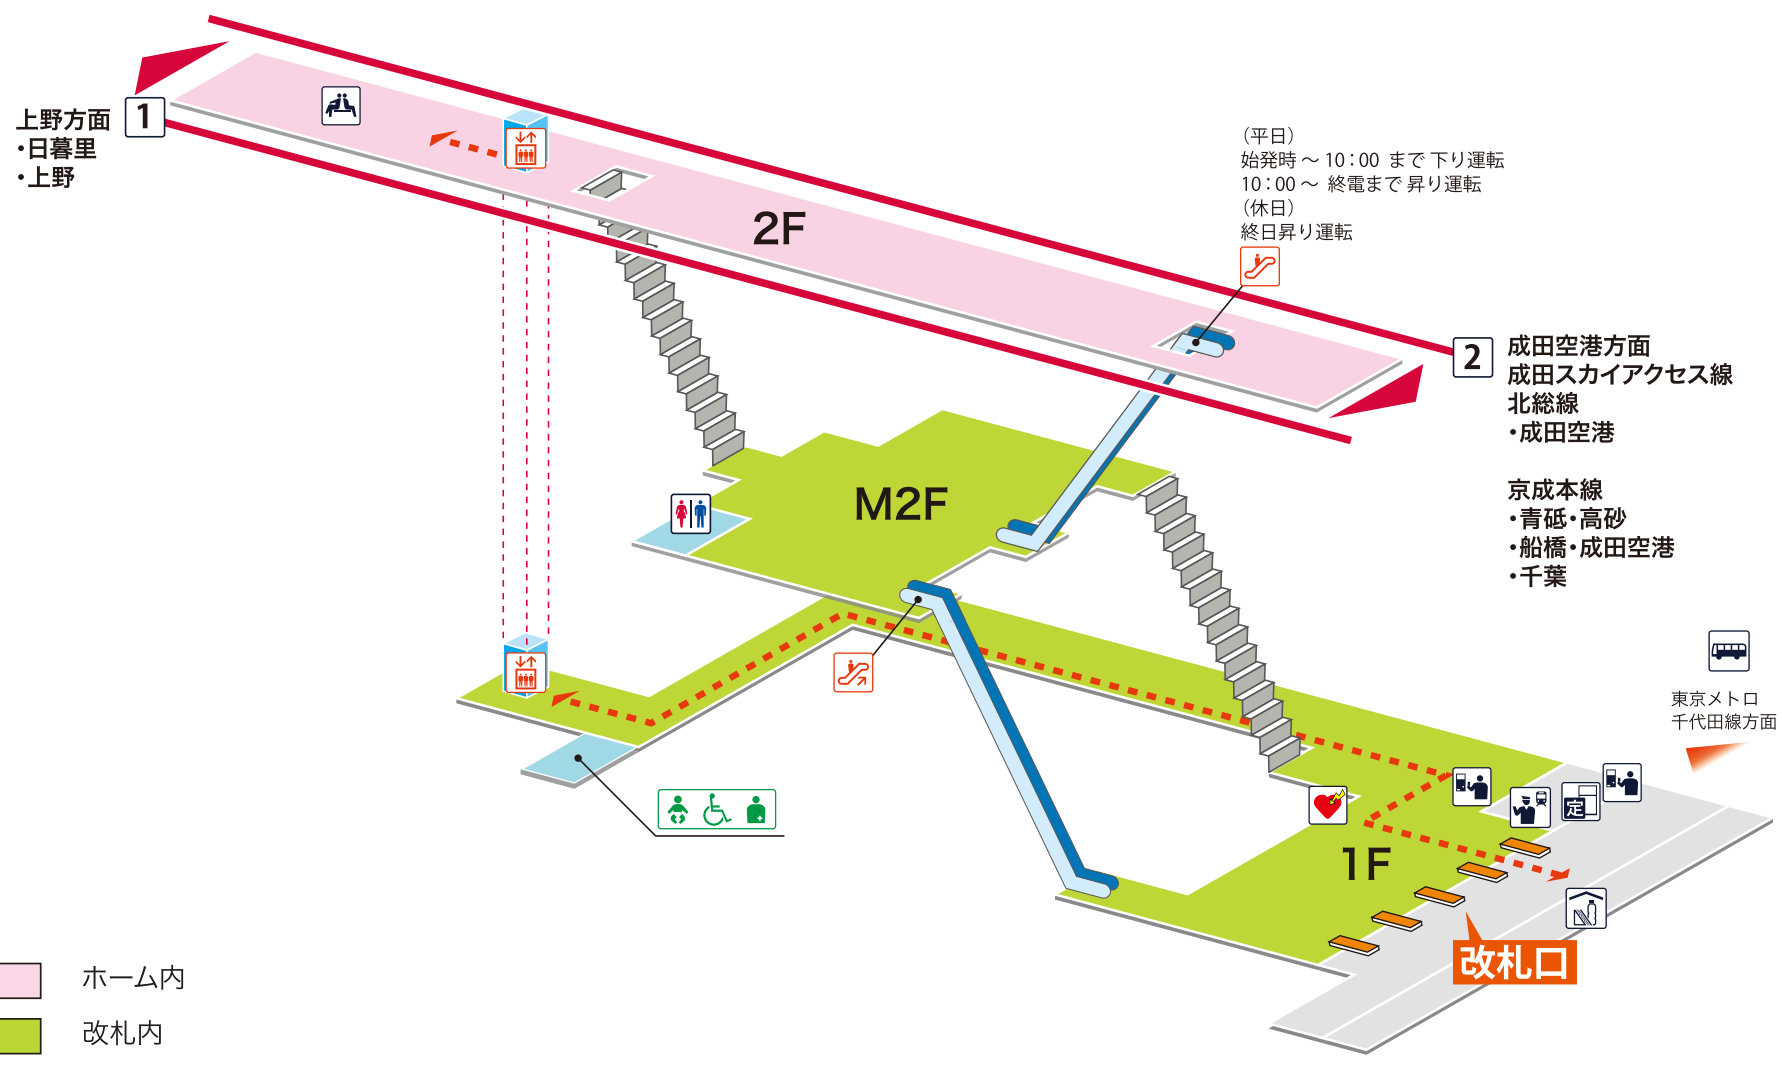

- 1 上野方面 日暮里 上野
- 2 成田空港方面 成田スカイアクセス線/北総線 成田空港 千葉
京成本線/青砥 高砂 船橋 成田空港 千葉

- ### 凡例
- 駅事務室
 - きっぷうりば/精算所
 - 定期券発売所
 - 特急券うりば
 - 定期券券売機
 - 特急券券売機
 - エレベーター
 - エスカレーター
 - 階段昇降機
 - スロープ
 - トイレ
 - ベビーシート
 - 車いす対応トイレ
 - オストメイト
 - 店舗/売店
 - コンビニエンスストア
 - 待合室
 - 忘れ物取扱所
 - 喫茶・軽食
 - AED (自動体外式除細動器)
 - ATM
 - コインロッカー
 - バスのりば
 - タクシーのりば
 - 案内所
 - インフォメーション

- ホーム内
- 改札内
- 改札外
- バリアフリールート