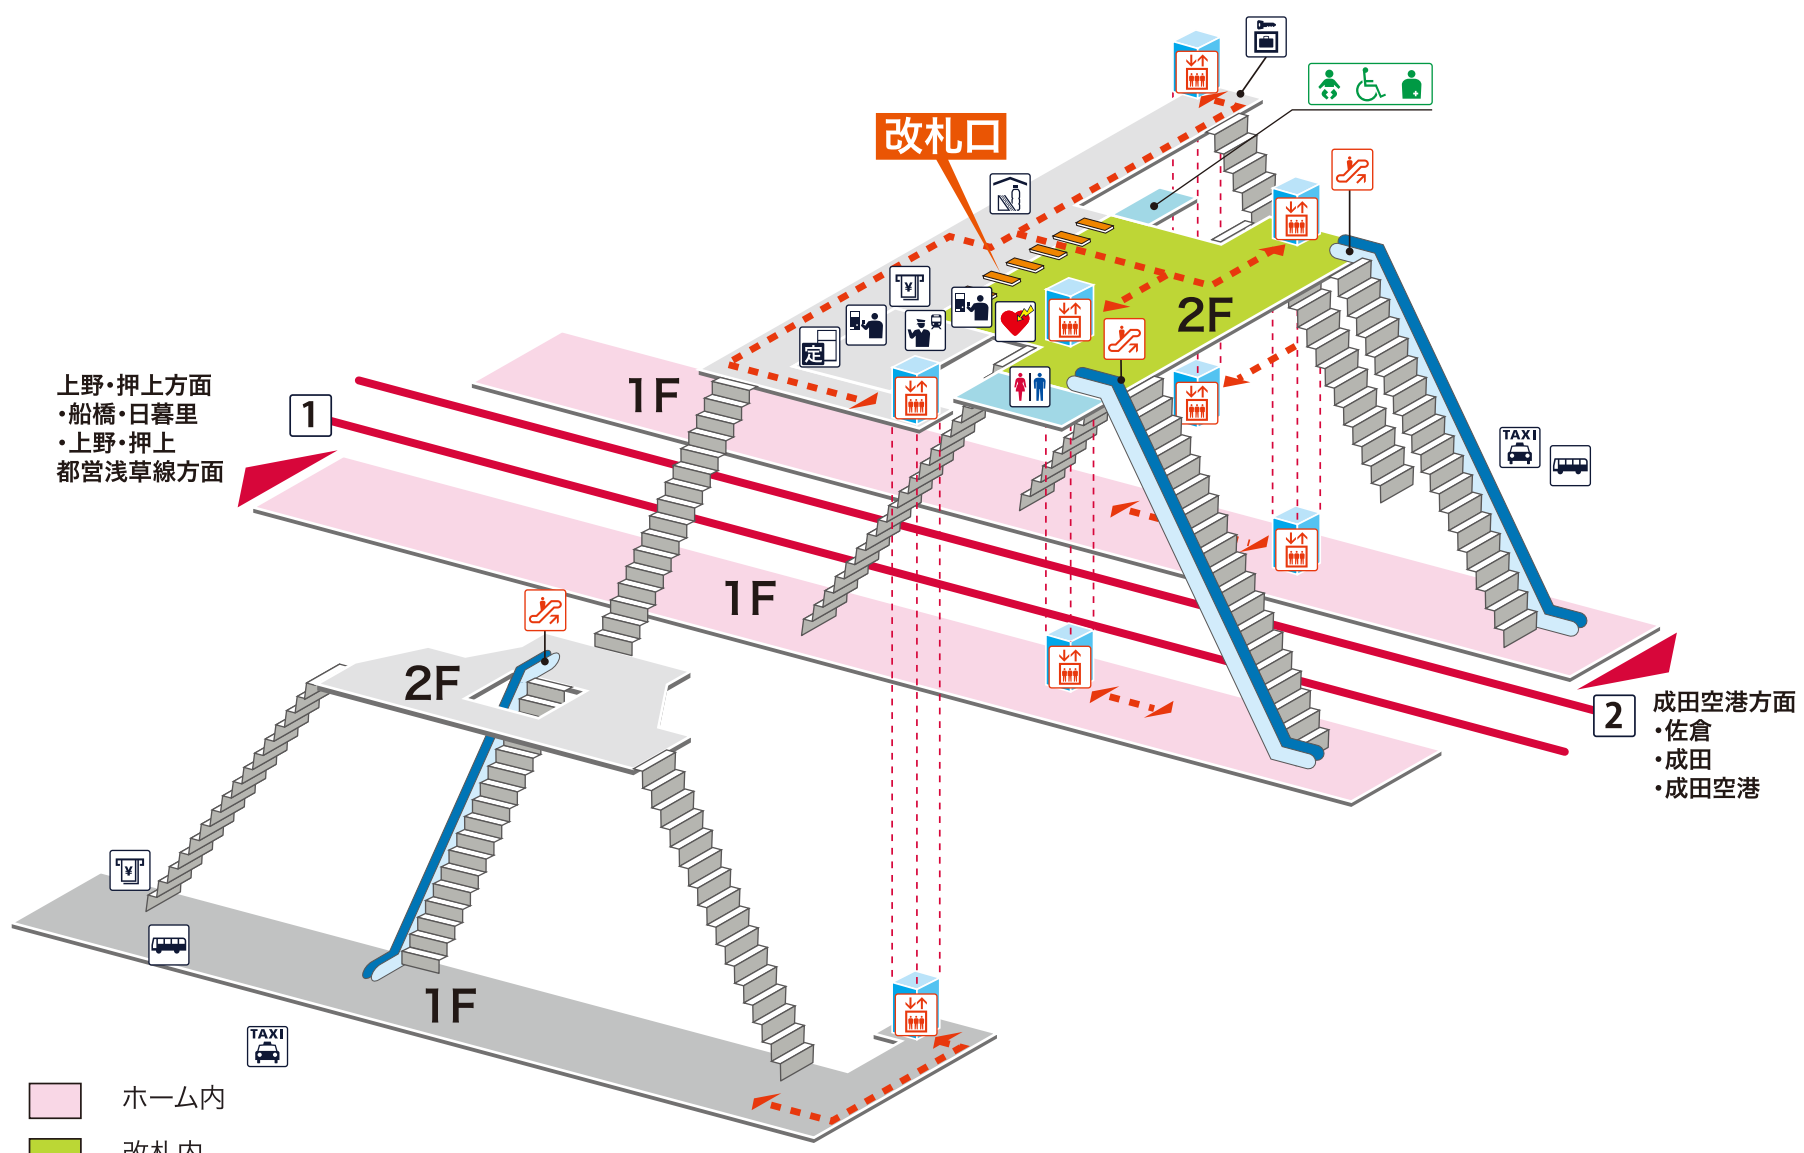

- 1 上野・押上方面 高砂 青砥 日暮里 上野 押上  
都営浅草線・京急線方面
- 2 成田空港方面 佐倉 成田 成田空港

### 凡例

- 駅事務室
- きっぷうりば/精算所
- 定期券発売所
- 特急券うりば
- 定期券券売機
- 特急券券売機
- エレベーター
- エスカレーター
- 階段昇降機
- スロープ
- トイレ
- ベビーシート
- 車いす対応トイレ
- オストメイト
- 店舗/売店
- コンビニエンスストア
- 待合室
- 忘れ物取扱所
- 喫茶・軽食
- AED (自動体外式除細動器)
- ATM
- コインロッカー
- バスのりば
- タクシーのりば
- 案内所
- インフォメーション

- ホーム内
- 改札内
- 改札外
- バリアフリールート