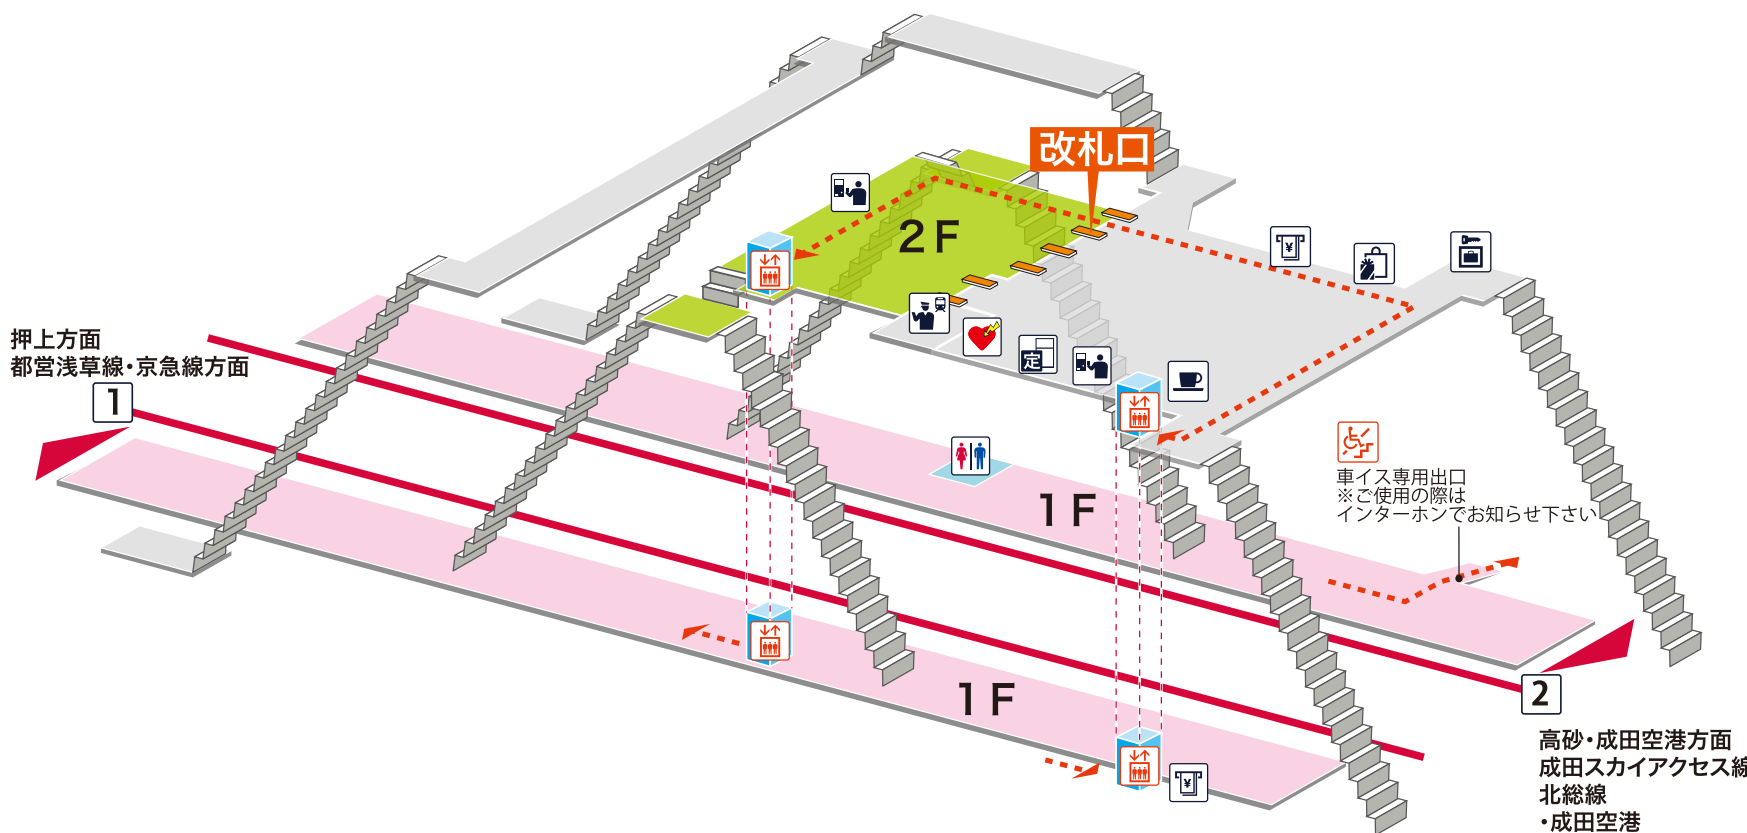

- 1 押上方面 都営浅草線・京急線方面
- 2 高砂・成田空港方面 成田スカイアクセス線/北総線 成田空港  
京成本線/青砥 高砂 船橋 成田空港 千葉

押上方面  
都営浅草線・京急線方面

1

改札口

2F

1F

1F

2

高砂・成田空港方面  
成田スカイアクセス線  
北総線  
成田空港  
京成本線  
・青砥・高砂・船橋  
・成田空港・千葉

車イス専用出口  
※ご利用の際は  
インターホンでお知らせ下さい

- ホーム内
- 改札内
- 改札外
- バリアフリールート

## 凡例

- 駅事務室
- きっぷうりば/精算所
- 定期券発売所
- 特急券うりば
- 定期券券売機
- 特急券券売機
- エレベーター
- エスカレーター
- 階段昇降機
- スロープ
- トイレ
- ベビーシート
- 車いす対応トイレ
- オストメイト
- 店舗/売店
- コンビニエンスストア
- 待合室
- 忘れ物取扱所
- 喫茶・軽食
- AED (自動体外式除細動器)
- ATM
- コインロッカー
- バスのりば
- タクシーのりば
- 案内所
- インフォメーション