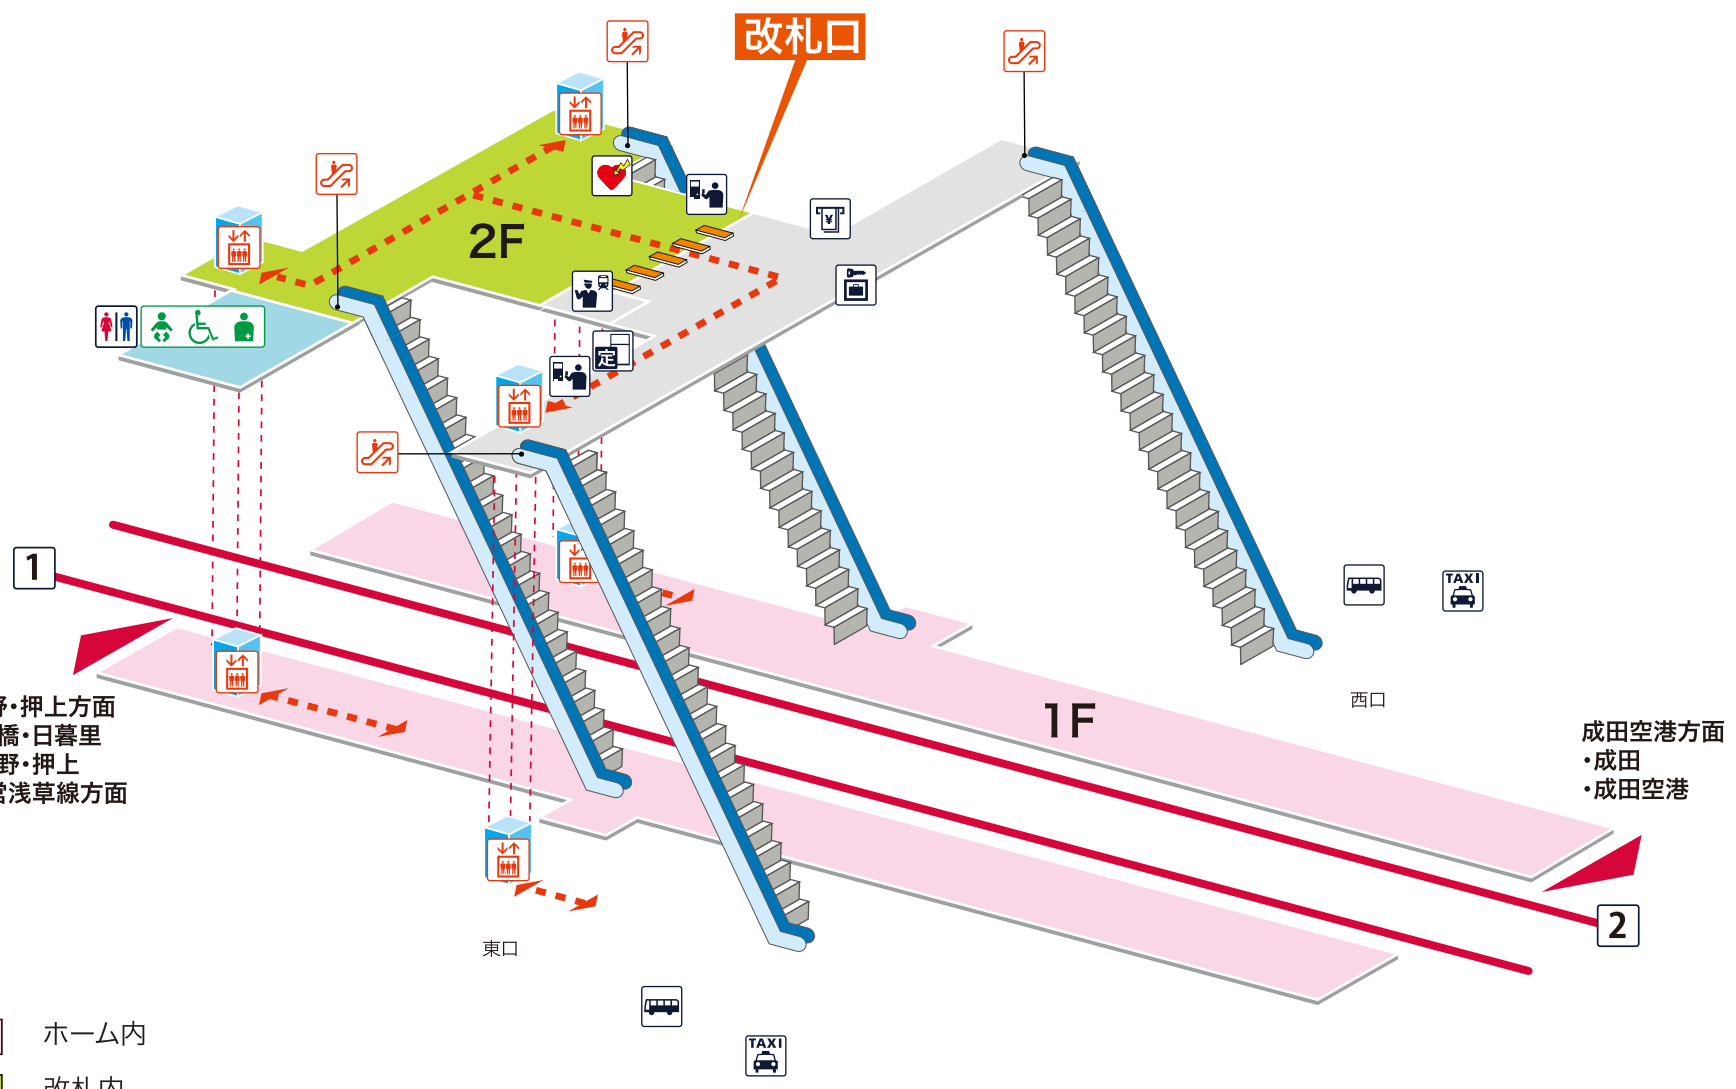

- 1 上野・押上方面 船橋 日暮里 上野 押上
都営浅草線方面
- 2 成田空港方面 成田 成田空港

凡例

- 駅事務室
- きっぷうりば/精算所
- 定期券発売所
- 特急券うりば
- 定期券券売機
- 特急券券売機
- エレベーター
- エスカレーター
- 階段昇降機
- スロープ
- トイレ
- ベビーシート
- 車いす対応トイレ
- オストメイト
- 店舗/売店
- コンビニエンスストア
- 待合室
- 忘れ物取扱所
- 喫茶・軽食
- AED (自動体外式除細動器)
- ATM
- コインロッカー
- バスのりば
- タクシーのりば
- 案内所
- インフォメーション

- ホーム内
- 改札内
- 改札外
- バリアフリールート