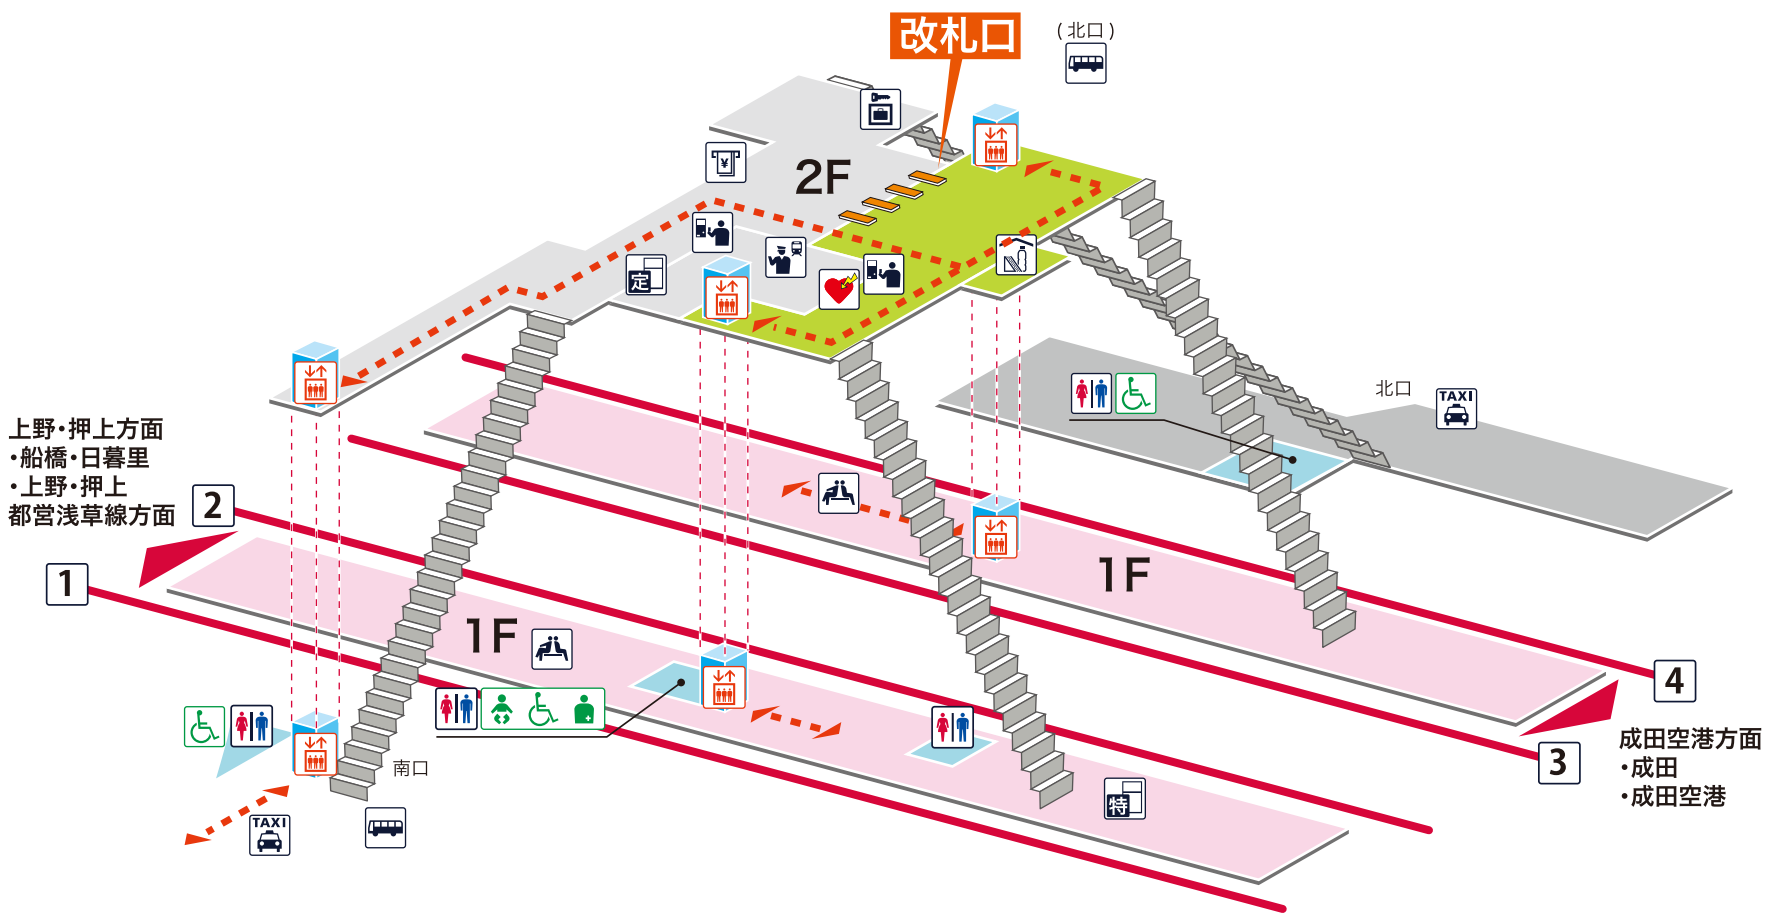

- 1 2** 上野・押上方面 船橋 日暮里 上野 押上  
都営浅草線方面
- 3 4** 成田空港方面 成田 成田空港

## 凡例

- 駅事務室
- きっぷうりば/精算所
- 定期券発売所
- 特急券うりば
- 定期券券売機
- 特急券券売機
- エレベーター
- エスカレーター
- 階段昇降機
- スロープ
- トイレ
- ベビーシート
- 車いす対応トイレ
- オストメイト
- 店舗/売店
- コンビニエンスストア
- 待合室
- 忘れ物取扱所
- 喫茶・軽食
- AED (自動体外式除細動器)
- ATM
- コインロッカー
- バスのりば
- タクシーのりば
- 案内所
- インフォメーション

- ホーム内
- 改札内
- 改札外
- バリアフリールート