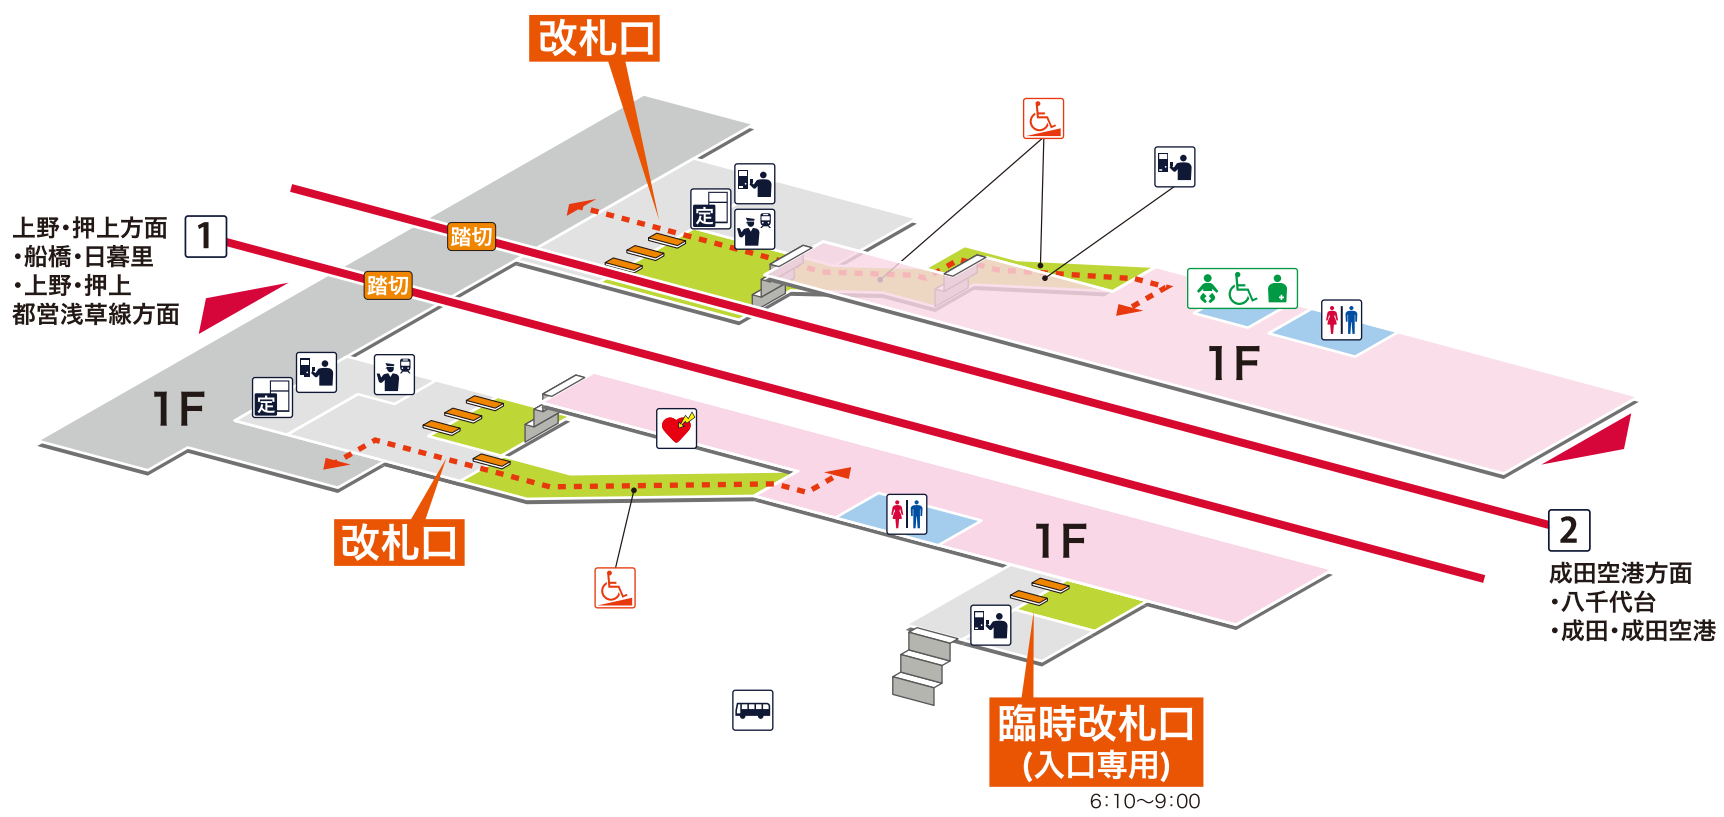

- 1** 上野・押上方面
船橋 日暮里 上野 押上 都営浅草線方面
- 2** 成田空港方面
八千代台 成田 成田空港

凡例

- 駅事務室
- きっぷうりば／精算所
- 定期券発売所
- 特** 特急券うりば
- 定期券券売機
- 特** 特急券券売機
- エレベーター
- エスカレーター
- 階段昇降機
- スロープ
- トイレ
- ベビーシート
- 車いす対応トイレ
- オストメイト
- 店舗／売店
- コンビニエンスストア
- 待合室
- 忘れ物取扱所
- 喫茶・軽食
- AED (自動体外式除細動器)
- ATM
- コインロッカー
- バスのりば
- タクシーのりば
- 案内所
- インフォメーション

- ホーム内
- 改札内
- 改札外
- ← - - - - - → バリアフリールート