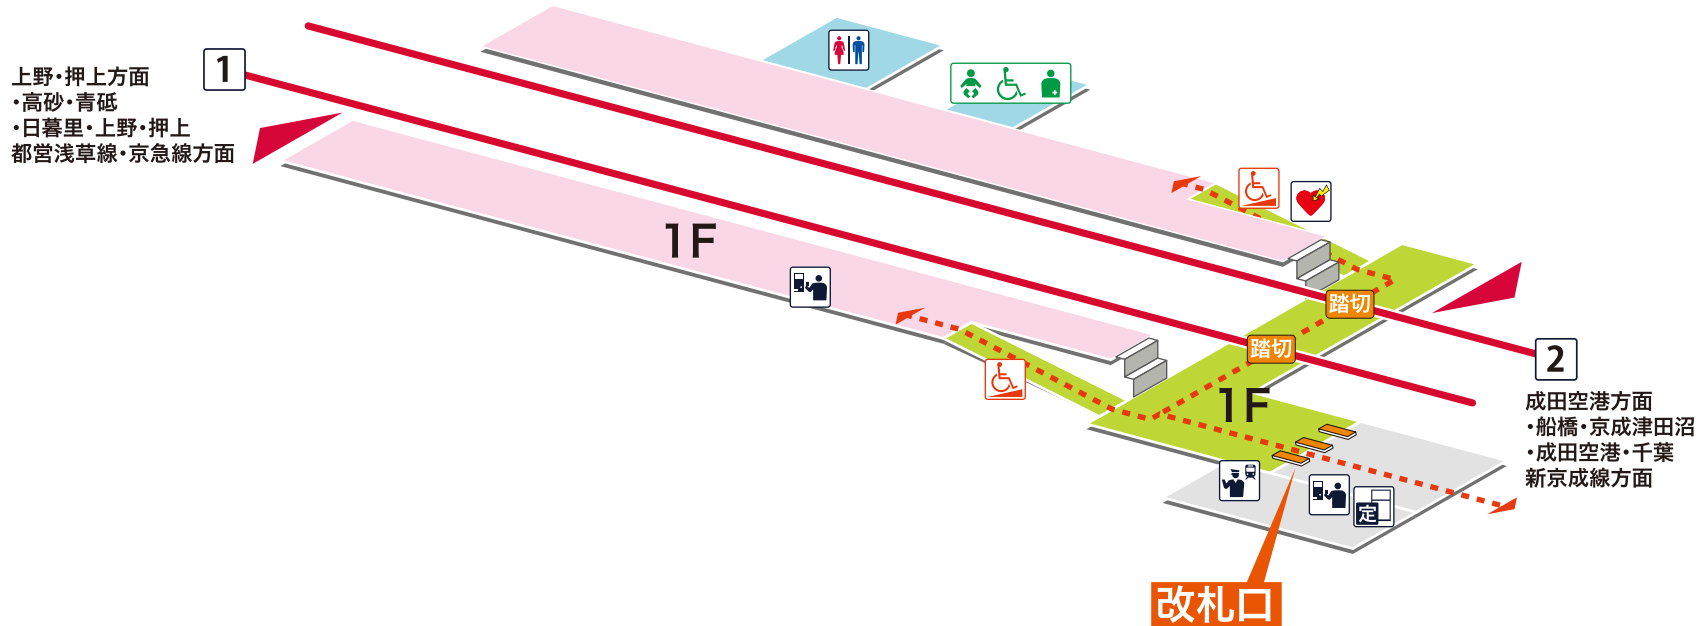

- 1 上野・押上方面
高砂 青砥 日暮里 上野 押上 都営浅草線・京急線方面
- 2 成田空港方面
船橋 京成津田沼 成田空港 千葉 新京成線方面

凡例

- 駅事務室
- きっぷうりば／精算所
- 定期券発売所
- 特急券うりば
- 定期券券売機
- 特急券券売機
- エレベーター
- エスカレーター
- 階段昇降機
- スロープ
- トイレ
- ベビーシート
- 車いす対応トイレ
- オストメイト
- 店舗／売店
- コンビニエンスストア
- 待合室
- 忘れ物取扱所
- 喫茶・軽食
- AED (自動体外式除細動器)
- ATM
- コインロッカー
- バスのりば
- タクシーのりば
- 案内所
- インフォメーション

- ホーム内
- 改札内
- 改札外
- バリアフリールート