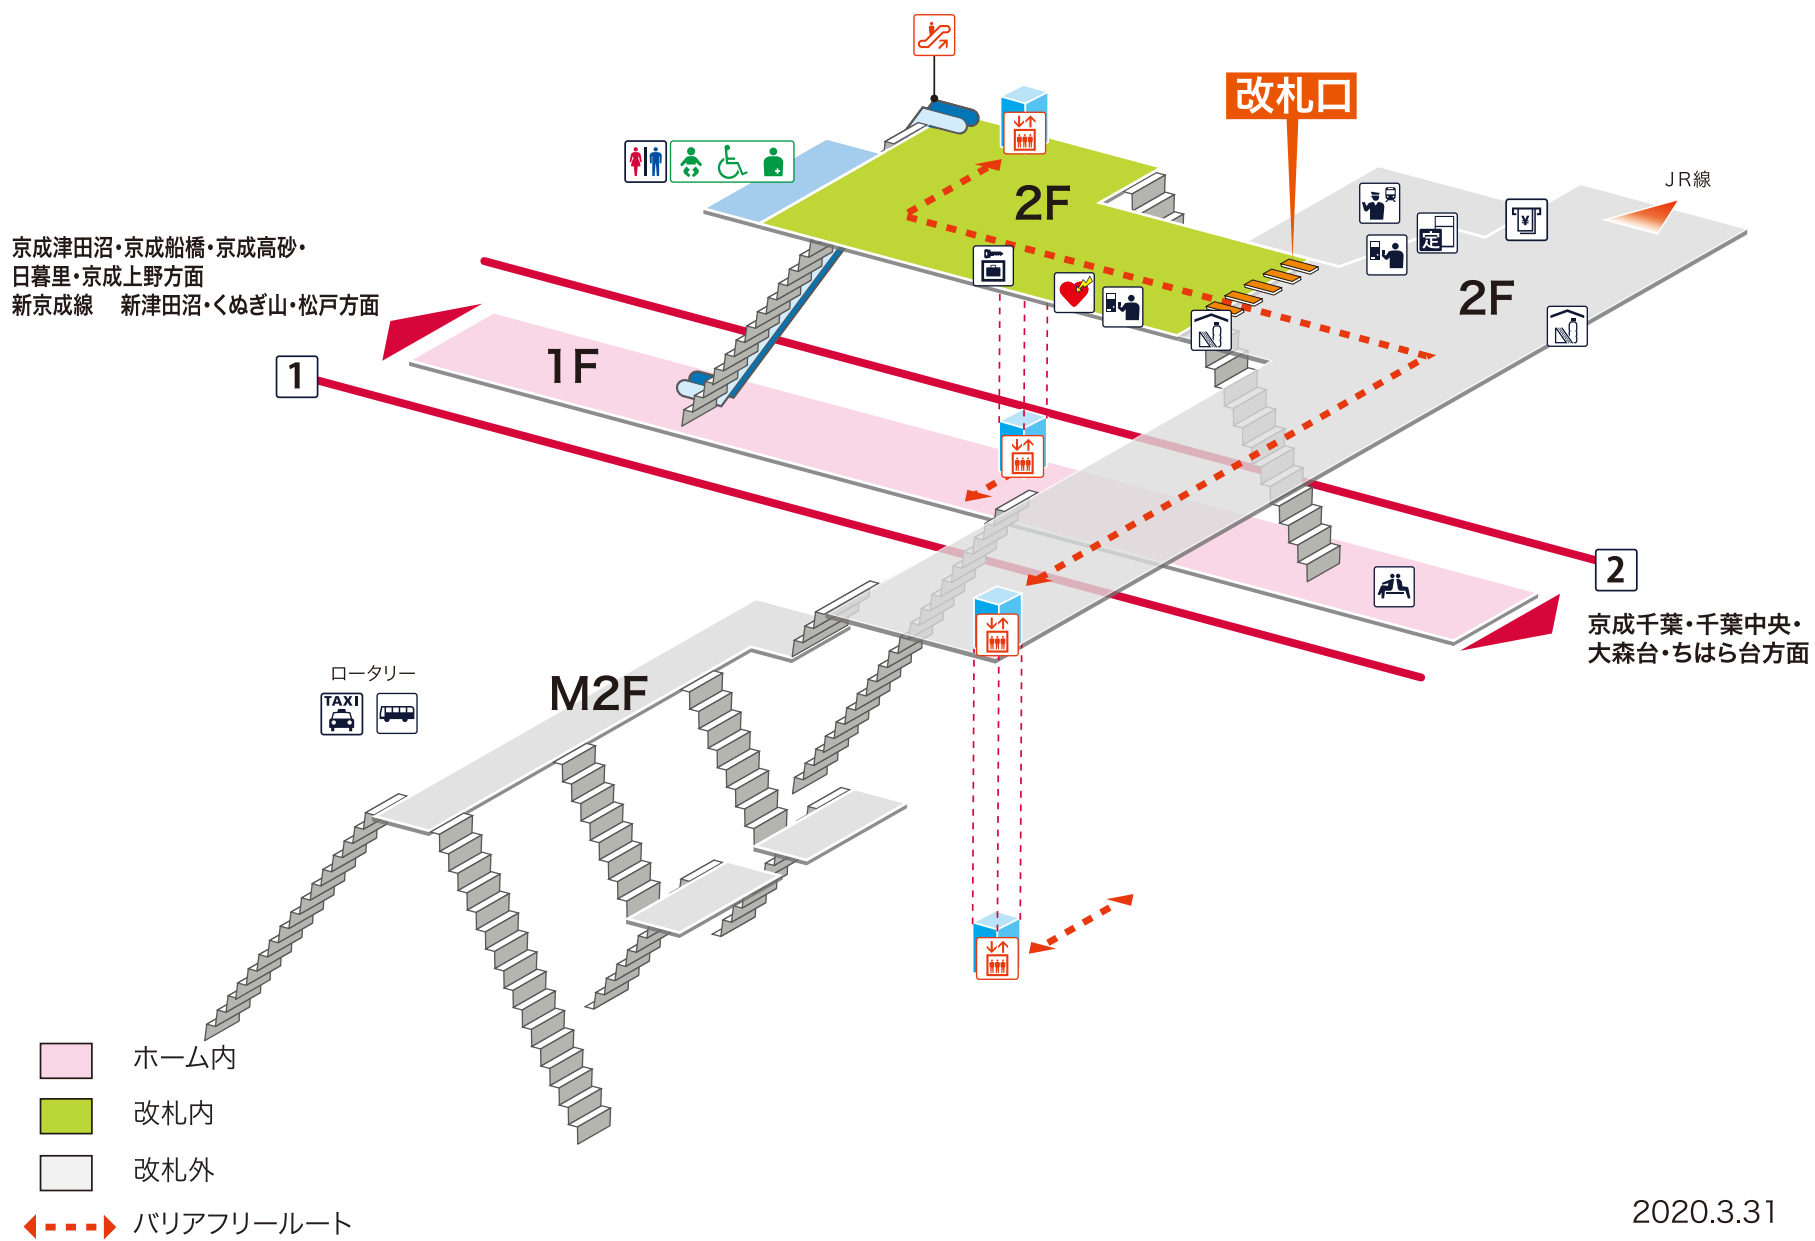

- 1 千葉線 京成津田沼・京成船橋・京成高砂・日暮里・京成上野方面  
新京成線 新津田沼・くぬぎ山・松戸方面
- 2 千葉線 京成千葉・千葉中央・大森台・ちはら台方面

## 凡例

- 駅事務室
- きっぷうりば／精算所
- 定期券発売所
- 特急券うりば
- 定期券券売機
- 特急券券売機
- エレベーター
- エスカレーター
- 階段昇降機
- スロープ
- トイレ
- ベビーシート
- 車いす対応トイレ
- オストメイト
- 店舗／売店
- コンビニエンスストア
- 待合室
- 忘れ物取扱所
- 喫茶・軽食
- AED (自動体外式除細動器)
- ATM
- コインロッカー
- バスのりば
- タクシーのりば
- 案内所
- インフォメーション