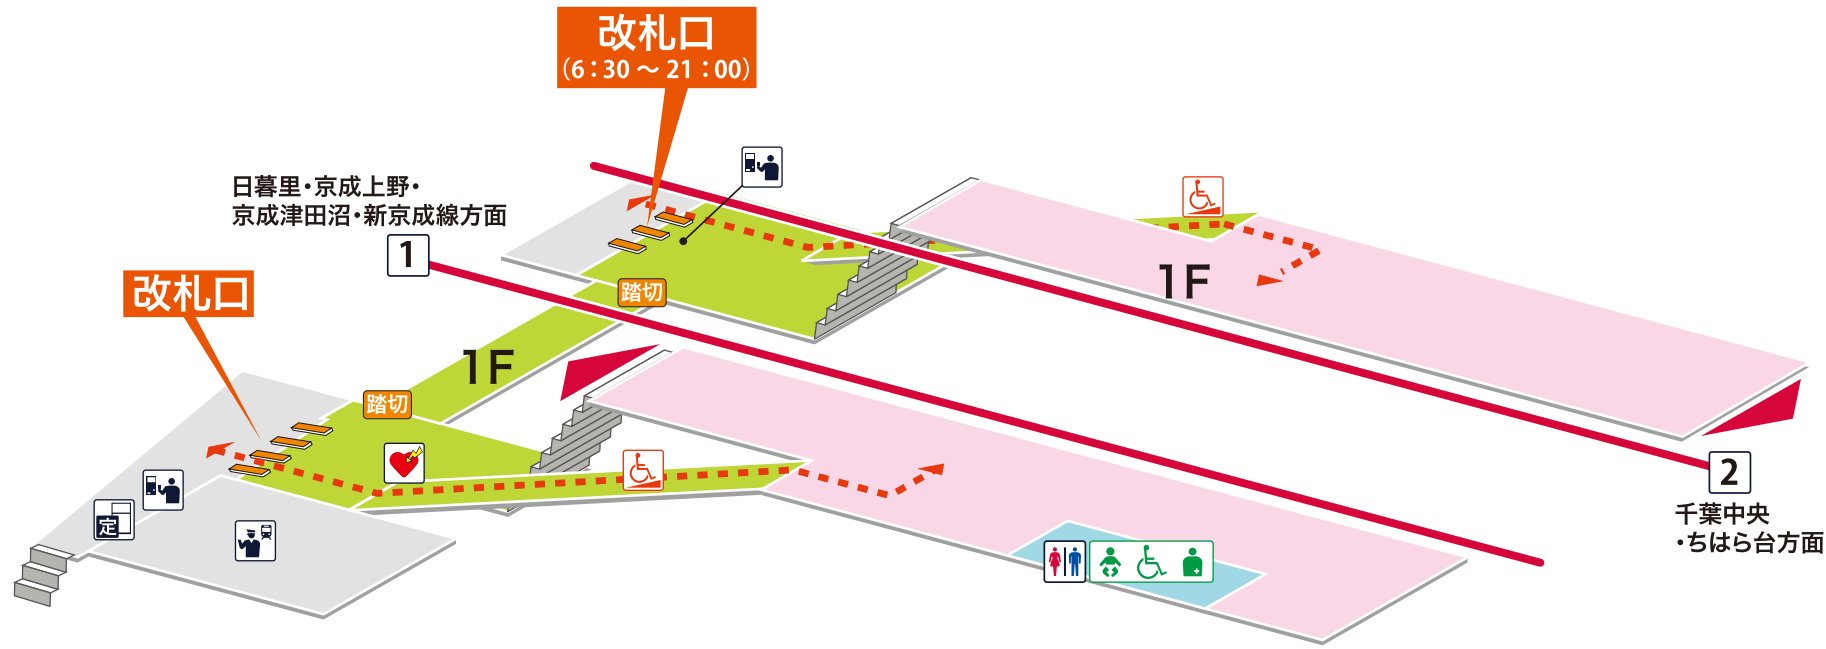

- 1 千葉線 日暮里・京成上野・京成津田沼・新京成線方面
- 2 千葉線 千葉中央・ちはら台方面

## 凡例

- 駅事務室
- きっぷうりば／精算所
- 定期券発売所
- 特急券うりば
- 定期券券売機
- 特急券券売機
- エレベーター
- エスカレーター
- 階段昇降機
- スロープ
- トイレ
- ベビーシート
- 車いす対応トイレ
- オストメイト
- 店舗／売店
- コンビニエンスストア
- 待合室
- 忘れ物取扱所
- 喫茶・軽食
- AED (自動体外式除細動器)
- ATM
- コインロッカー
- バスのりば
- タクシーのりば
- 案内所
- インフォメーション

- ホーム内
- 改札内
- 改札外
- バリアフリールート