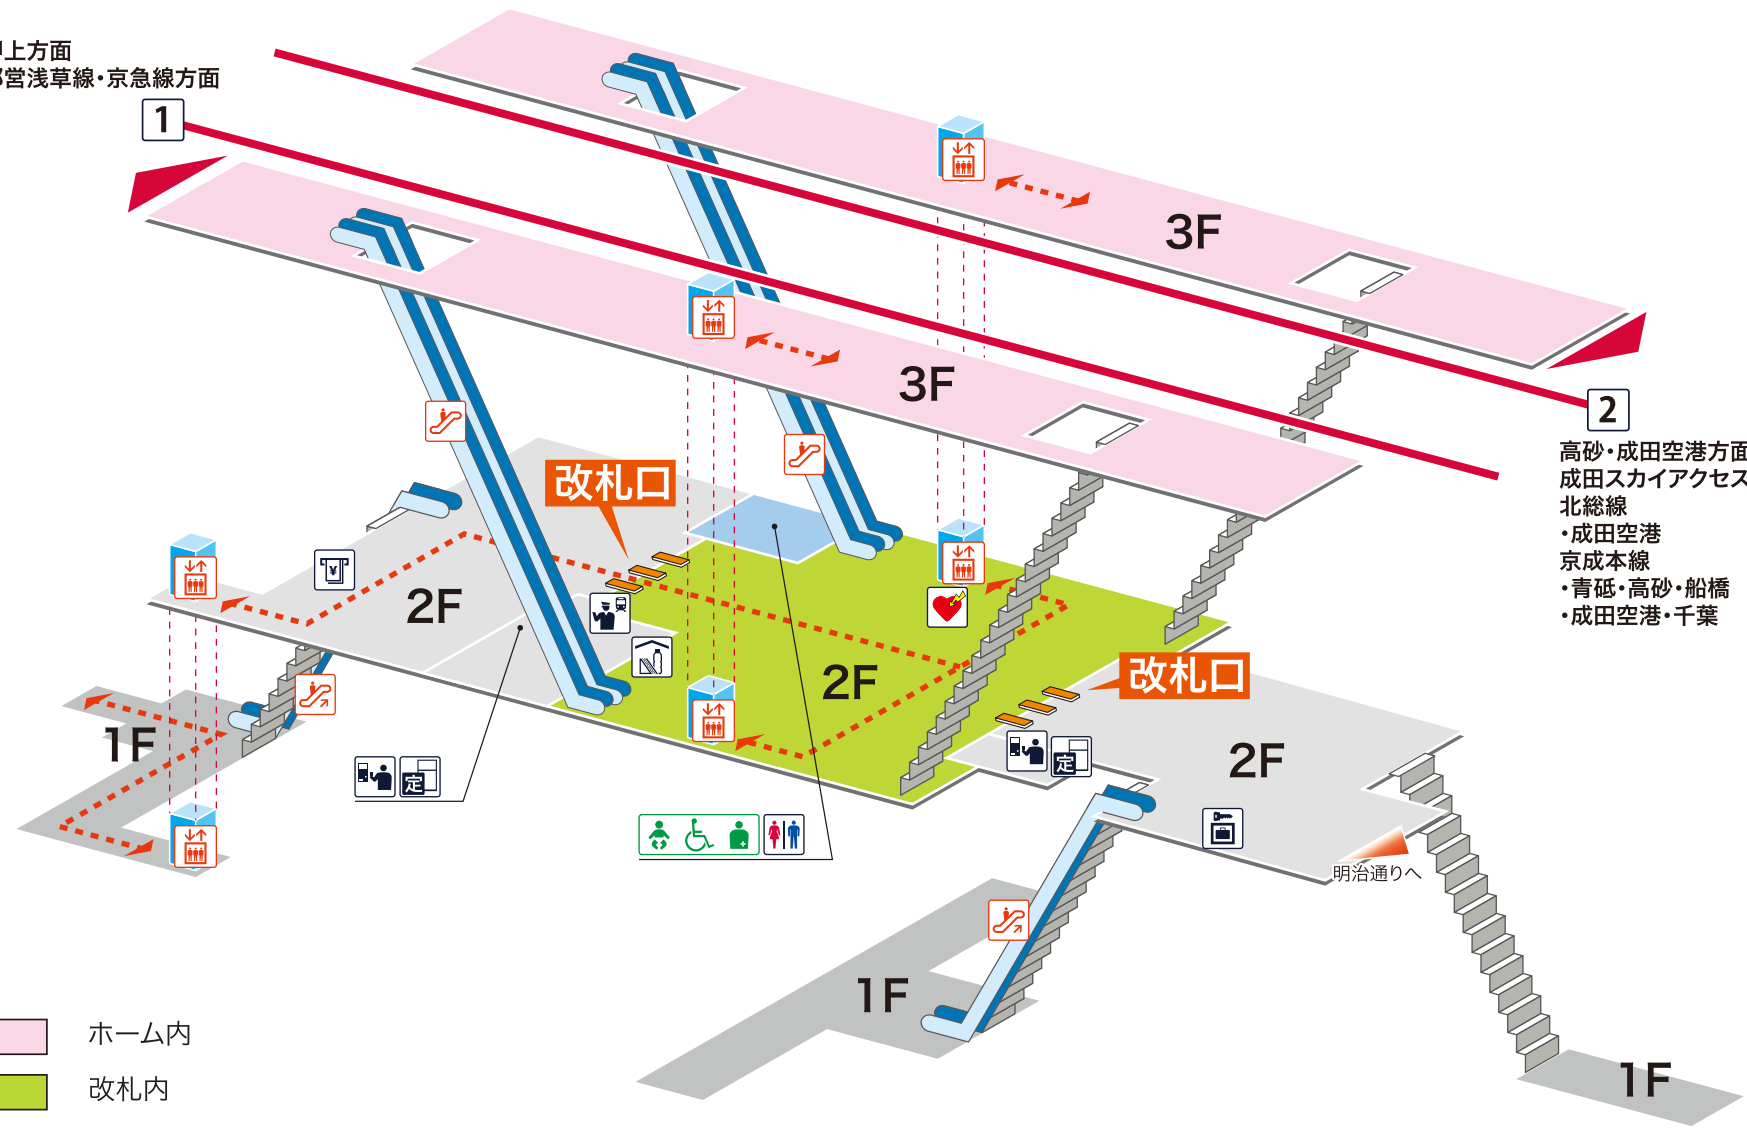

- 1 押上方面 都営浅草線・京急線方面
- 2 高砂・成田空港方面 成田スカイアクセス線/北総線 成田空港
京成本線/青砥 高砂 船橋 成田空港 千葉

凡例

- 駅事務室
- きっぷうりば/精算所
- 定期券発売所
- 特急券うりば
- 定期券券売機
- 特急券券売機
- エレベーター
- エスカレーター
- 階段昇降機
- スロープ
- トイレ
- ベビーシート
- 車いす対応トイレ
- オストメイト
- 店舗/売店
- コンビニエンスストア
- 待合室
- 忘れ物取扱所
- 喫茶・軽食
- AED (自動体外式除細動器)
- ATM
- コインロッカー
- バスのりば
- タクシーのりば
- 案内所
- インフォメーション

押上方面
都営浅草線・京急線方面

2
高砂・成田空港方面
成田スカイアクセス線
北総線
・成田空港
京成本線
・青砥・高砂・船橋
・成田空港・千葉

- ホーム内
- 改札内
- 改札外
- バリアフリールート