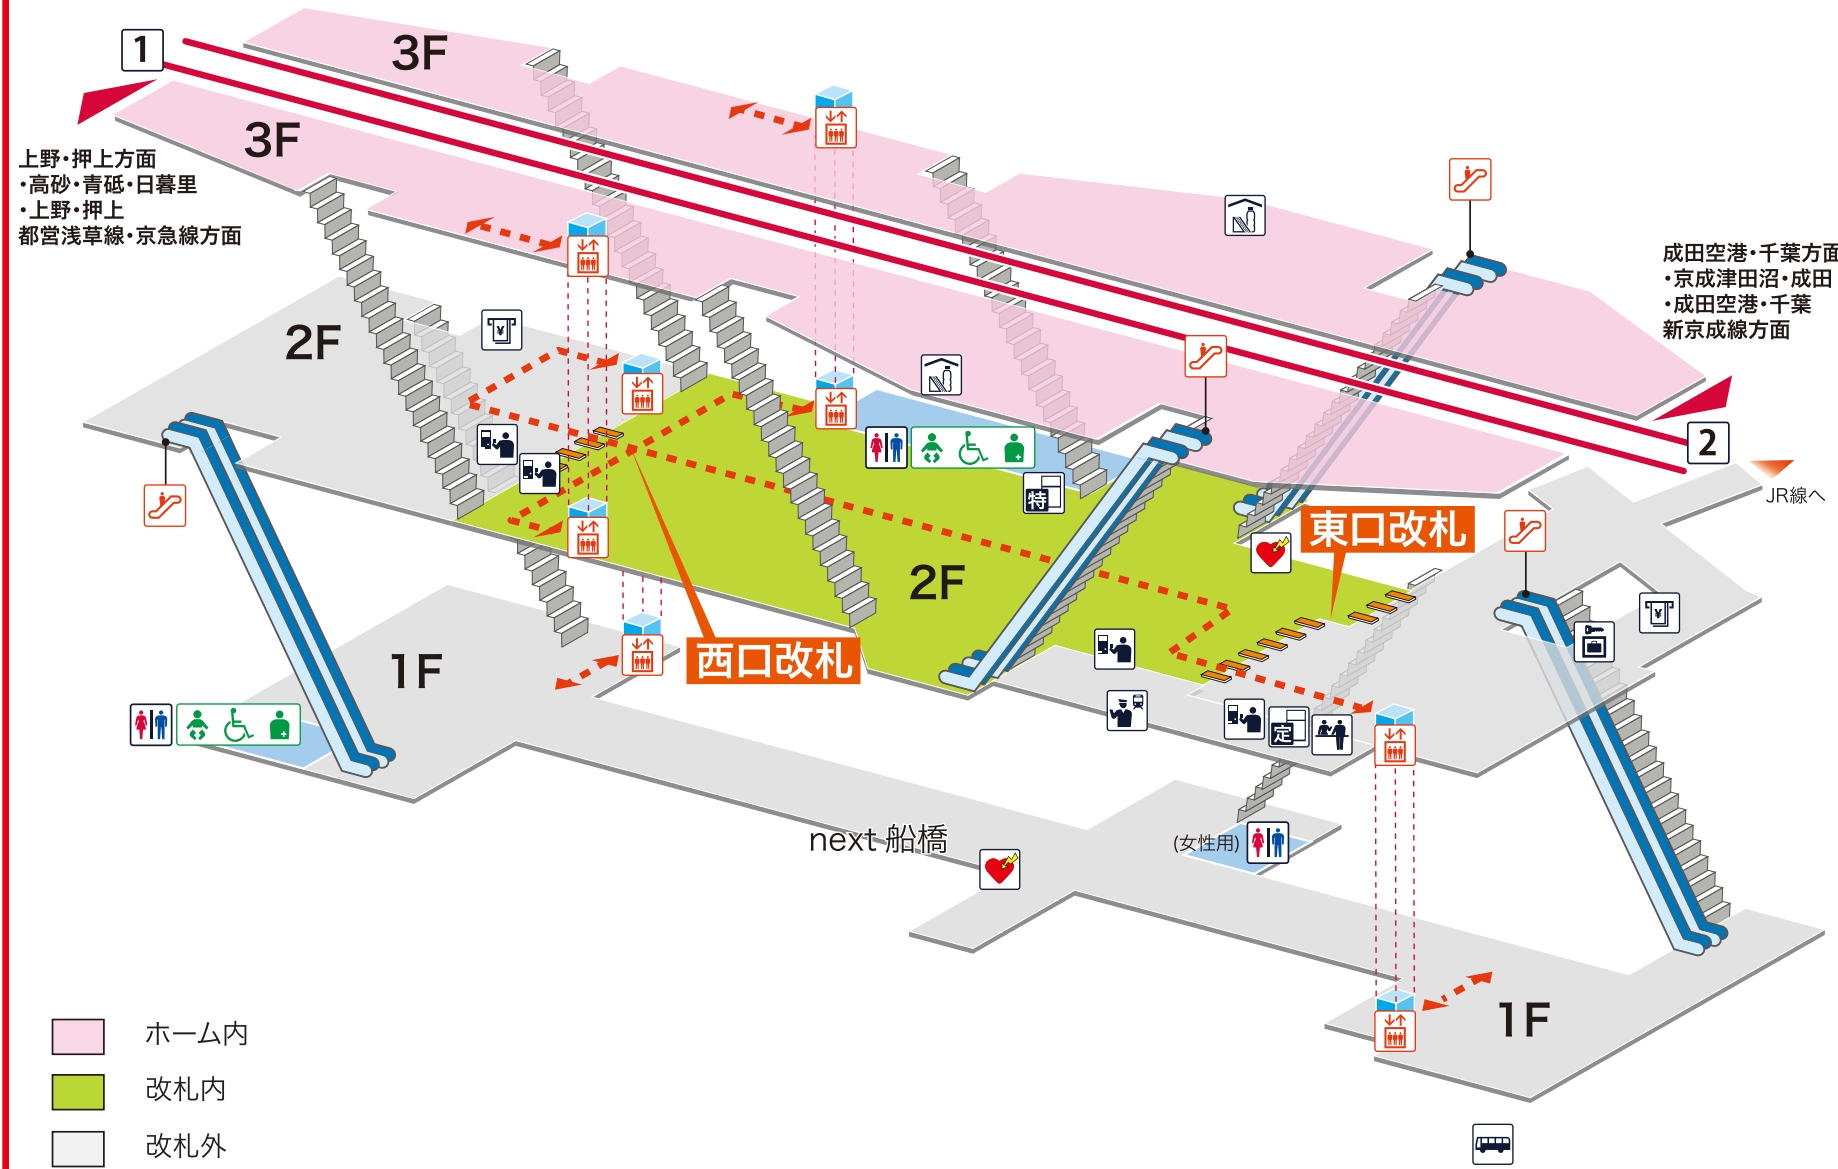

- 1 上野・押上方面 高砂 青砥 日暮里 上野 押上  
都営浅草線・京急線方面
- 2 成田空港・千葉方面 京成津田沼 成田 成田空港 千葉  
新京成線方面

## 凡例

- 駅事務室
- きっぷうりば/精算所
- 定期券発売所
- 特急券うりば
- 定期券券売機
- 特急券券売機
- エレベーター
- エスカレーター
- 階段昇降機
- スロープ
- トイレ
- ベビーシート
- 車いす対応トイレ
- オストメイト
- 店舗/売店
- コンビニエンスストア
- 待合室
- 忘れ物取扱所
- 喫茶・軽食
- AED (自動体外式除細動器)
- ATM
- コインロッカー
- バスのりば
- タクシーのりば
- 案内所
- インフォメーション

- ホーム内
- 改札内
- 改札外
- <- - - - -> バリアフリールート