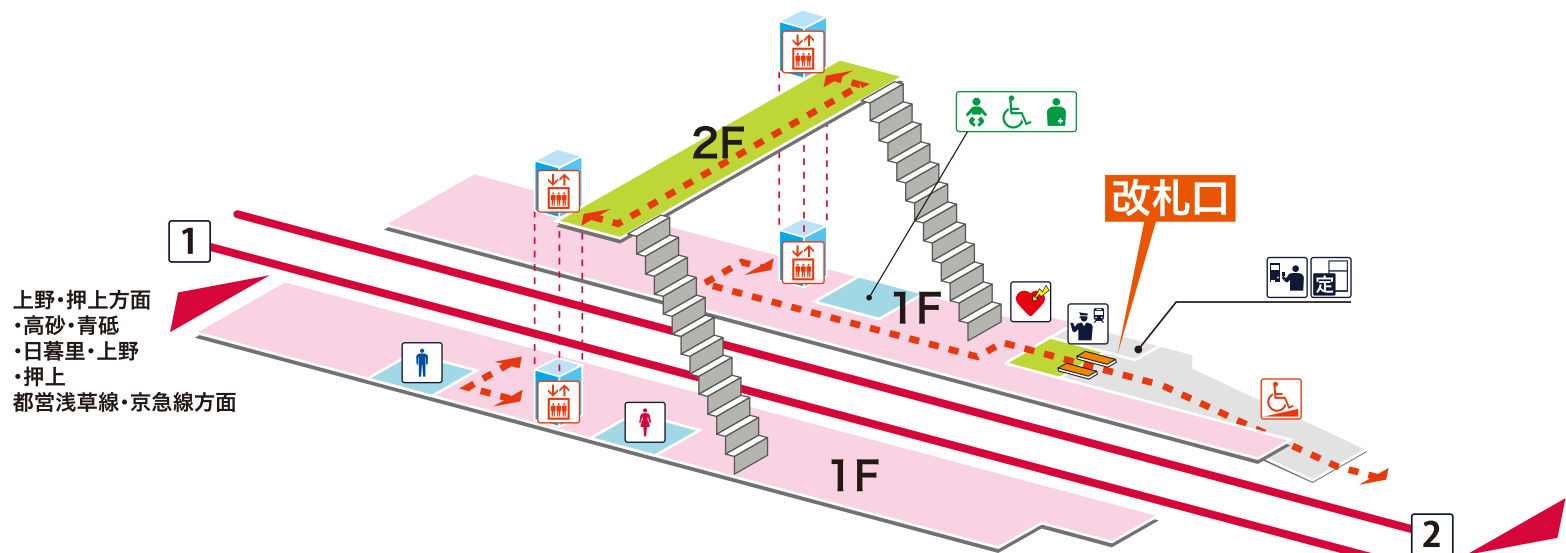

- 1 上野・押上方面  
高砂 青砥 日暮里 上野 押上 都営浅草線・京急線方面
- 2 成田空港方面  
船橋 京成津田沼 成田空港 千葉 新京成線方面

1  
上野・押上方面  
・高砂・青砥  
・日暮里・上野  
・押上  
都営浅草線・京急線方面

2  
成田空港方面  
・船橋・京成津田沼  
・成田空港・千葉  
新京成線方面

- ホーム内
- 改札内
- 改札外
- バリアフリールート

凡例

- 駅事務室
- きっぷうりば／精算所
- 定期券発売所
- 特急券うりば
- 定期券券売機
- 特急券券売機
- エレベーター
- エスカレーター
- 階段昇降機
- スロープ
- トイレ
- ベビーシート
- 車いす対応トイレ
- オストメイト
- 店舗／売店
- コンビニエンスストア
- 待合室
- 忘れ物取扱所
- 喫茶・軽食
- AED (自動体外式除細動器)
- ATM
- コインロッカー
- バスのりば
- タクシーのりば
- 案内所
- インフォメーション