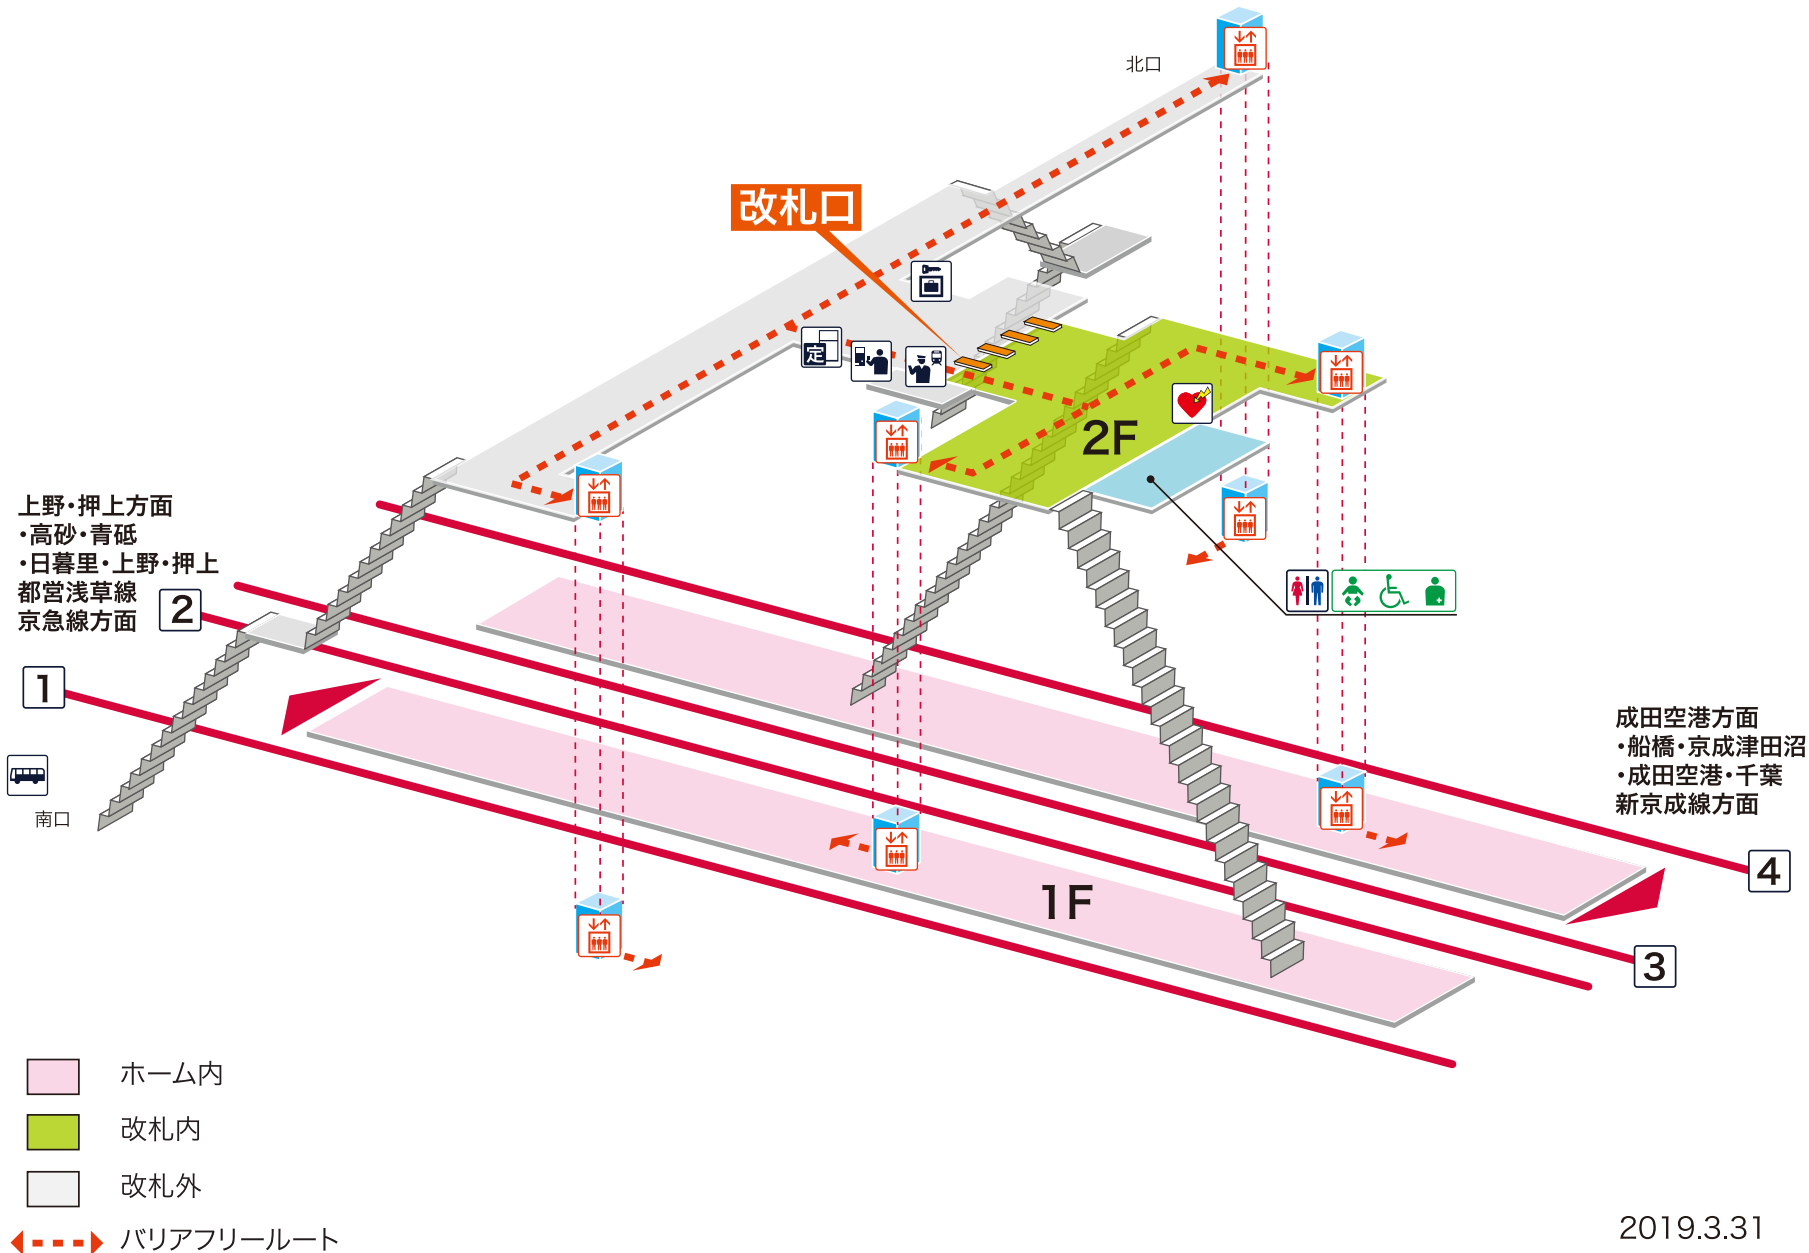

1 2 上野・押上方面 高砂 青砥 日暮里 上野 押上
都営浅草線・京急線方面

3 4 成田空港方面 船橋 京成津田沼 成田空港 千葉
新京成線方面

凡例

- 駅事務室
- きっぷうりば/精算所
- 定期券発売所
- 特 特急券うりば
- 定期券券売機
- 特 特急券券売機
- エレベーター
- エスカレーター
- 階段昇降機
- スロープ
- トイレ
- ベビーシート
- 車いす対応トイレ
- オストメイト
- 店舗/売店
- コンビニエンスストア
- 待合室
- 忘れ物取扱所
- 喫茶・軽食
- AED (自動体外式除細動器)
- ATM
- コインロッカー
- バスのりば
- タクシーのりば
- 案内所
- インフォメーション